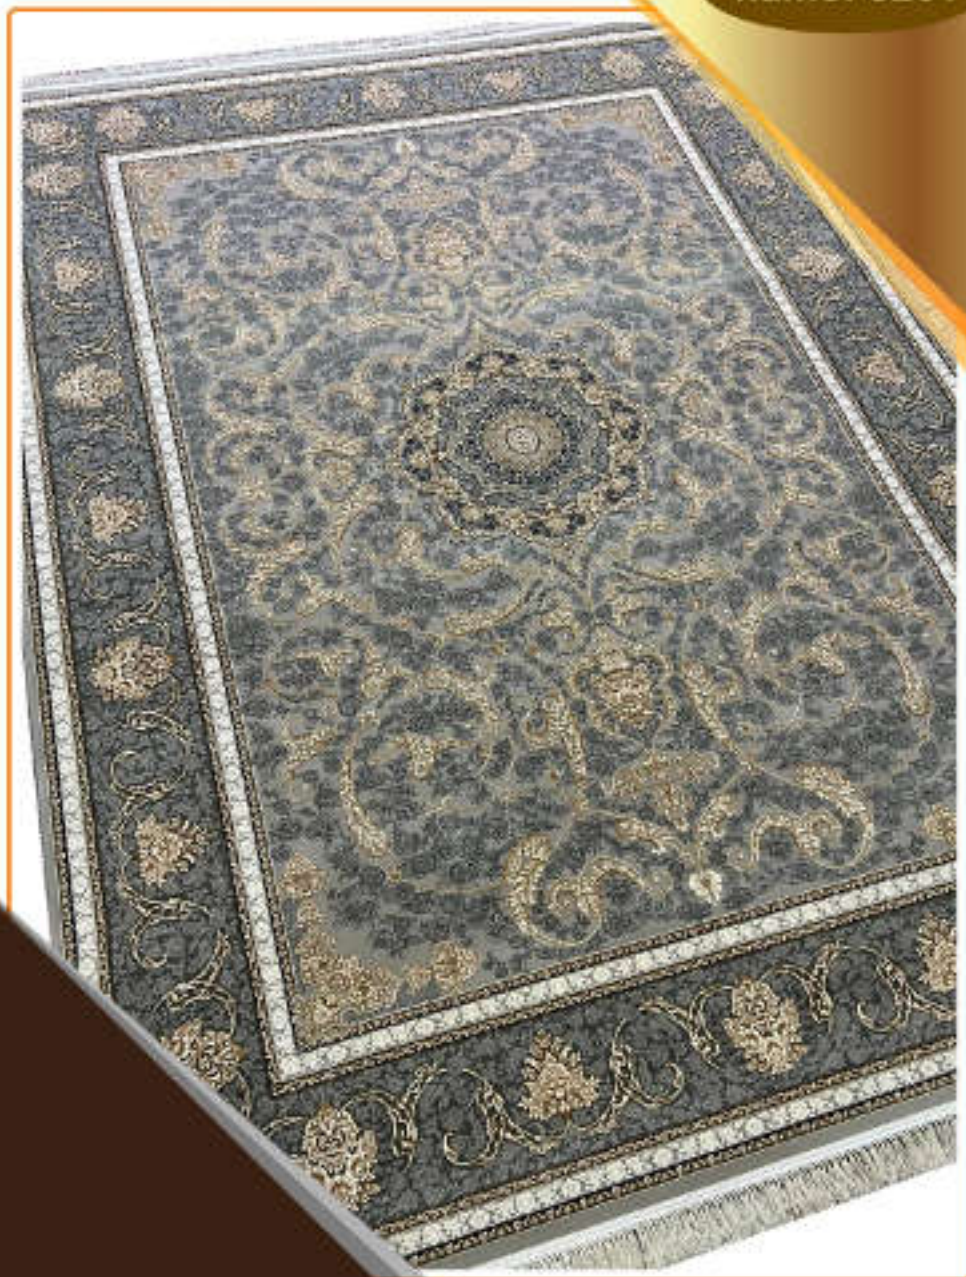

700 reeds - density 2550-100% Acrylic

کلکسیون طلاکوب

نقشه: ۳۲۶۱

۷۰۰ شانه - تراکم ۲۵۵۰ - گل برجسته - ۱۰۰٪ اکریلیک

Goldsmith Collection

name: 3261

700 reeds - density 2550-100% Acrylic

Goldsmith Collection