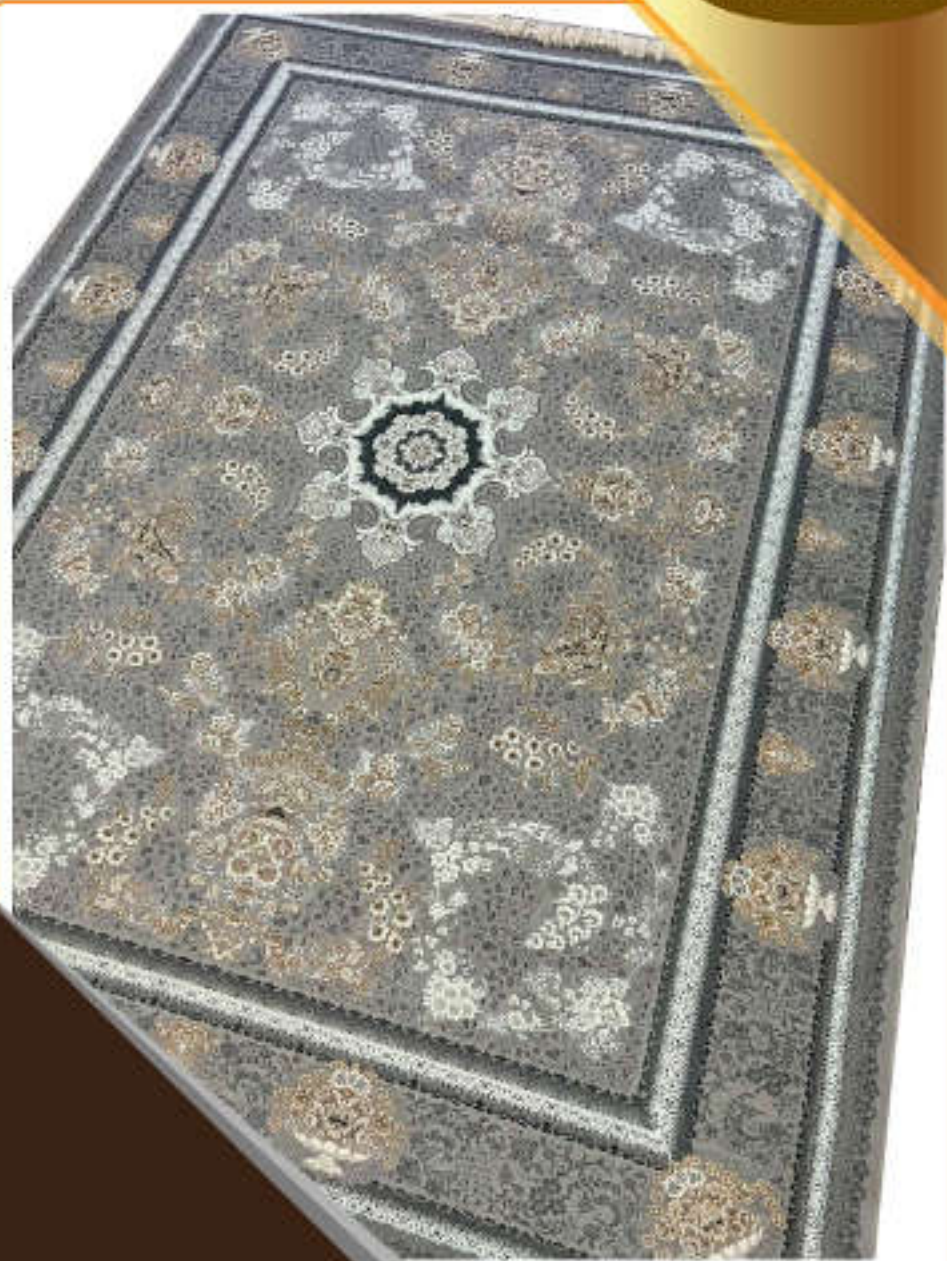

Goldsmith Collection

name: 3051

700 reeds - density 2550-100% Acrylic