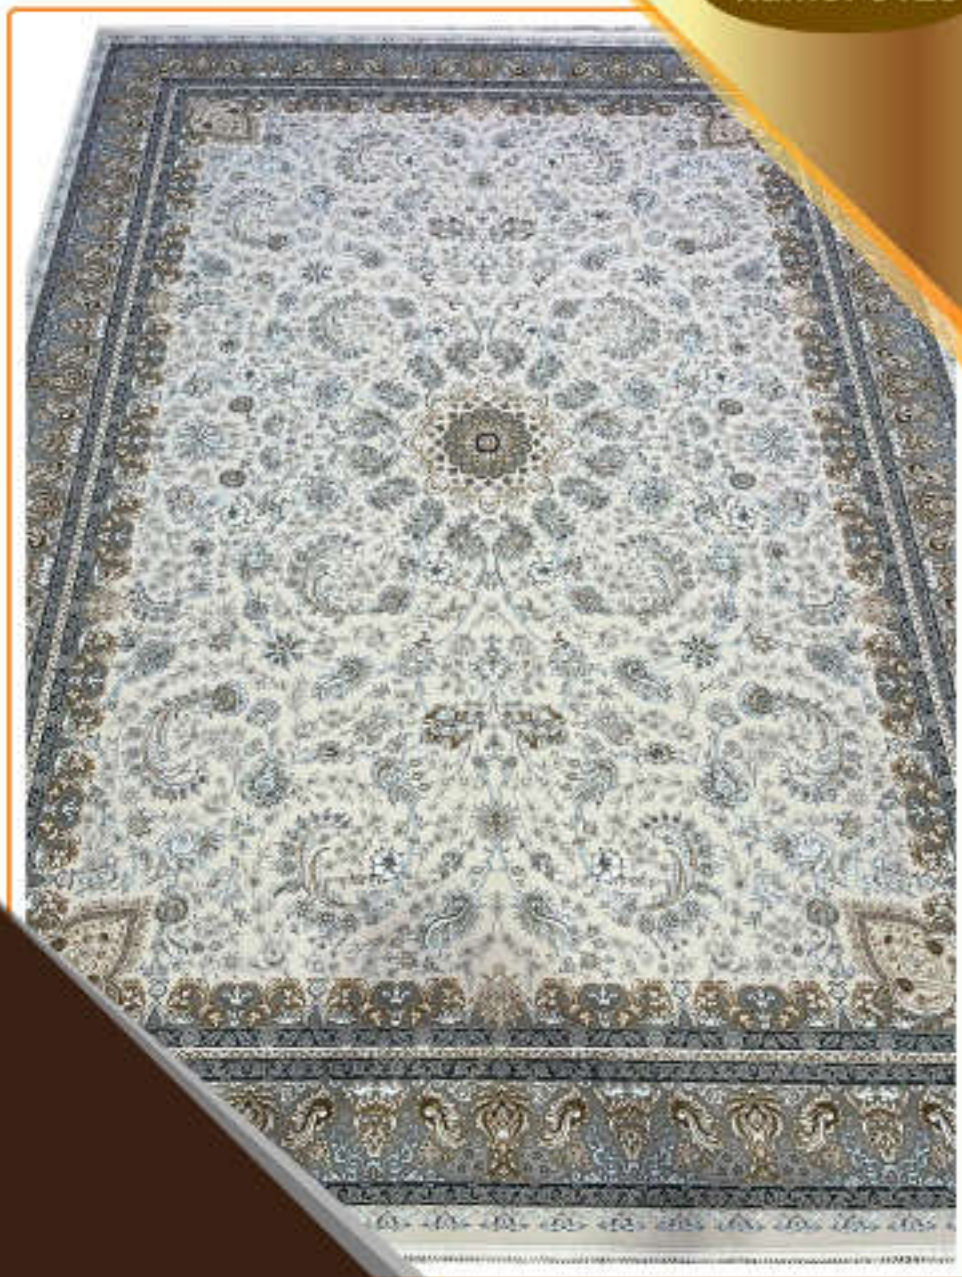

name: 3123

700 reeds - density 2550-100% Acrylic

کلکسیون طلاکوب

نقشه: ۳۱۲۵

۷۰۰ شانه - تراکم ۲۵۵۰ - گل برجسته - ۱۰۰٪ اکریلیک

Goldsmith Collection

name: 3125

700 reeds - density 2550-100% Acrylic