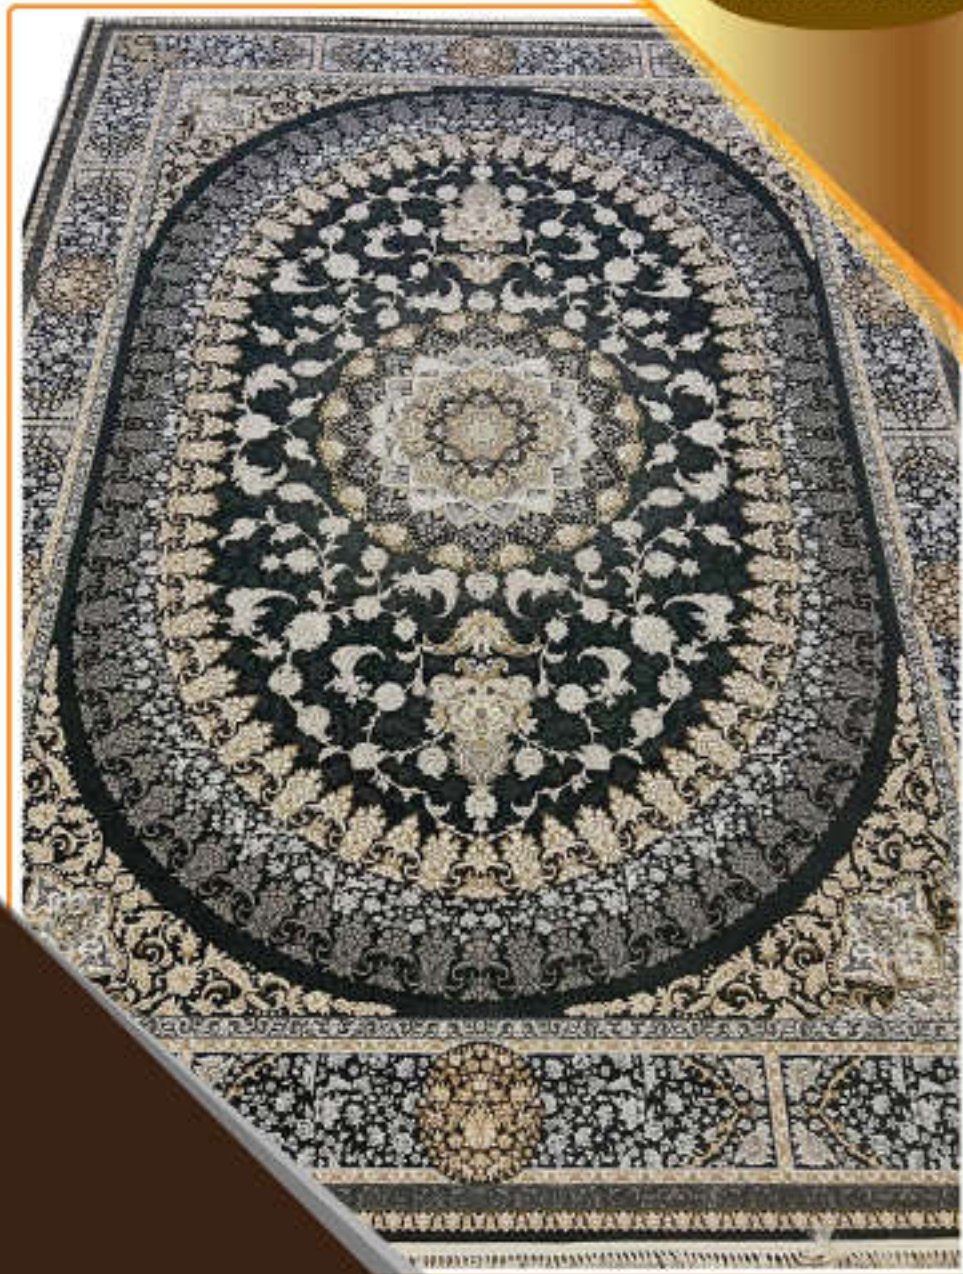

700 reeds - density 2550-100% Acrylic

کلکسیون طلاکوب

نقشه: ۳۱۴۳

۷۰۰ شانه - تراکم ۲۵۵۰ - گل برجسته - ۱۰۰% اکریلیک

Goldsmith Collection

name: 3143

700 reeds - density 2550-100% Acrylic

کلکسیون طلاکوب