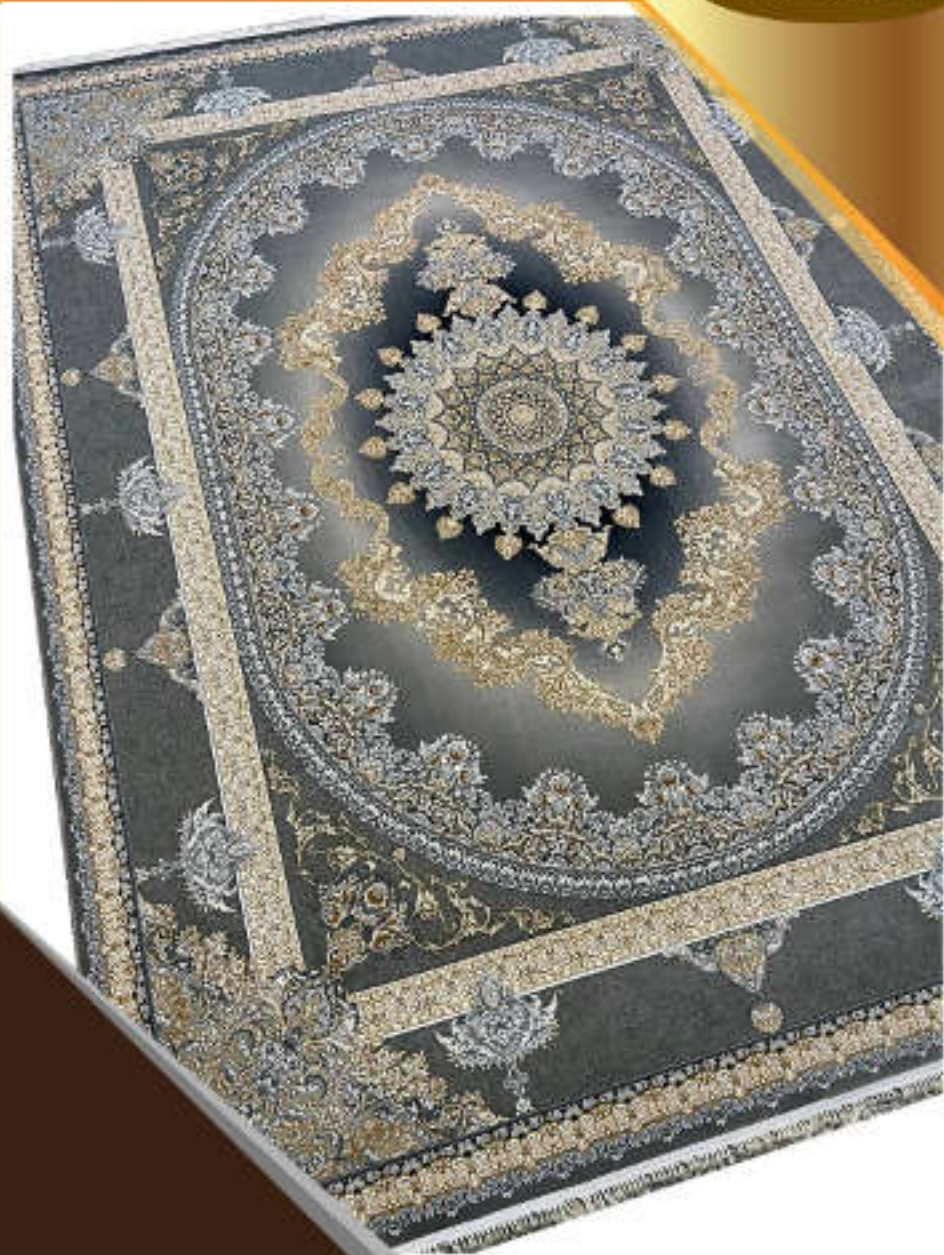

700 reeds - density 2550-100% Acrylic

کلکسیون طلاکوب

نقشه: ۵۳۷۲

۷۰۰ شانه - تراکم ۲۵۵۰ - گل برجسته - ۱۰۰٪ اکریلیک

Goldsmith Collection

name: 5372

700 reeds - density 2550-100% Acrylic

کلکسیون طلاکوب