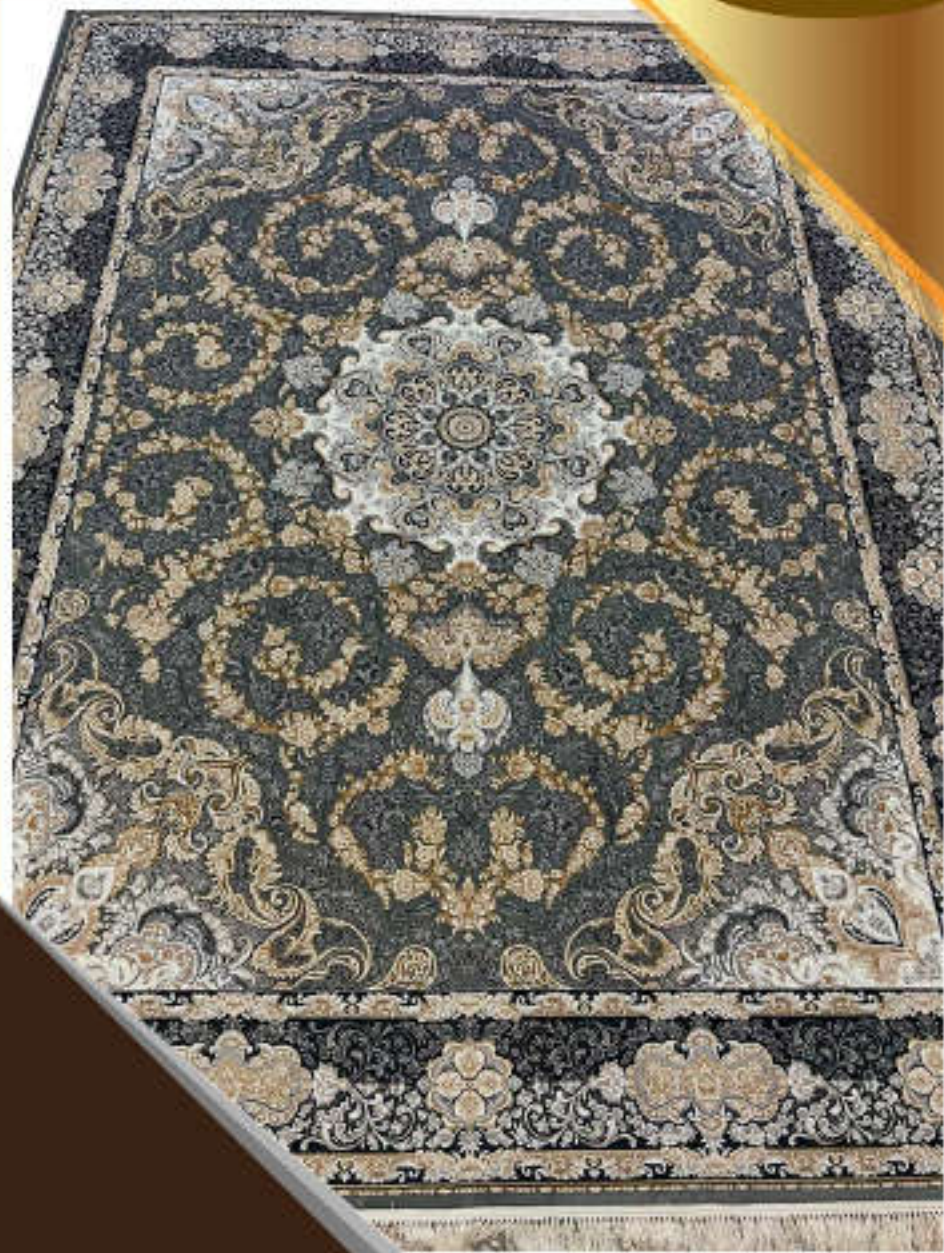

Goldsmith Collection

name: 3072

700 reeds - density 2550-100% Acrylic