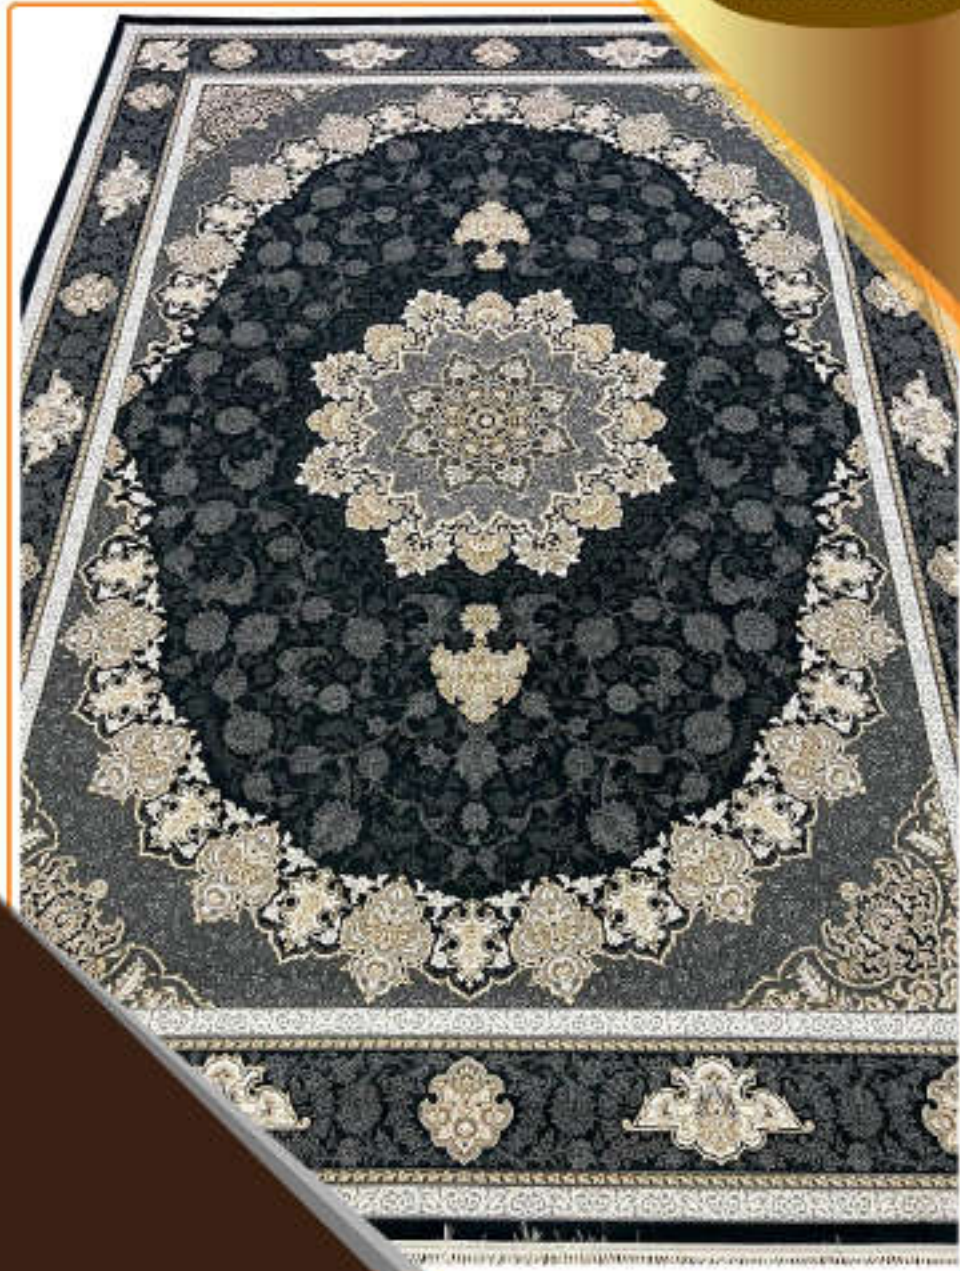

name: 5072

700 reeds - density 2550-100% Acrylic

کلکسیون طلاکوب

نقشه: ۵۰۷۳

۷۰۰ شانه - تراکم ۲۵۵۰ - گل برجسته - ۱۰۰% اکریلیک

Goldsmith Collection

name: 5073

700 reeds - density 2550-100% Acrylic