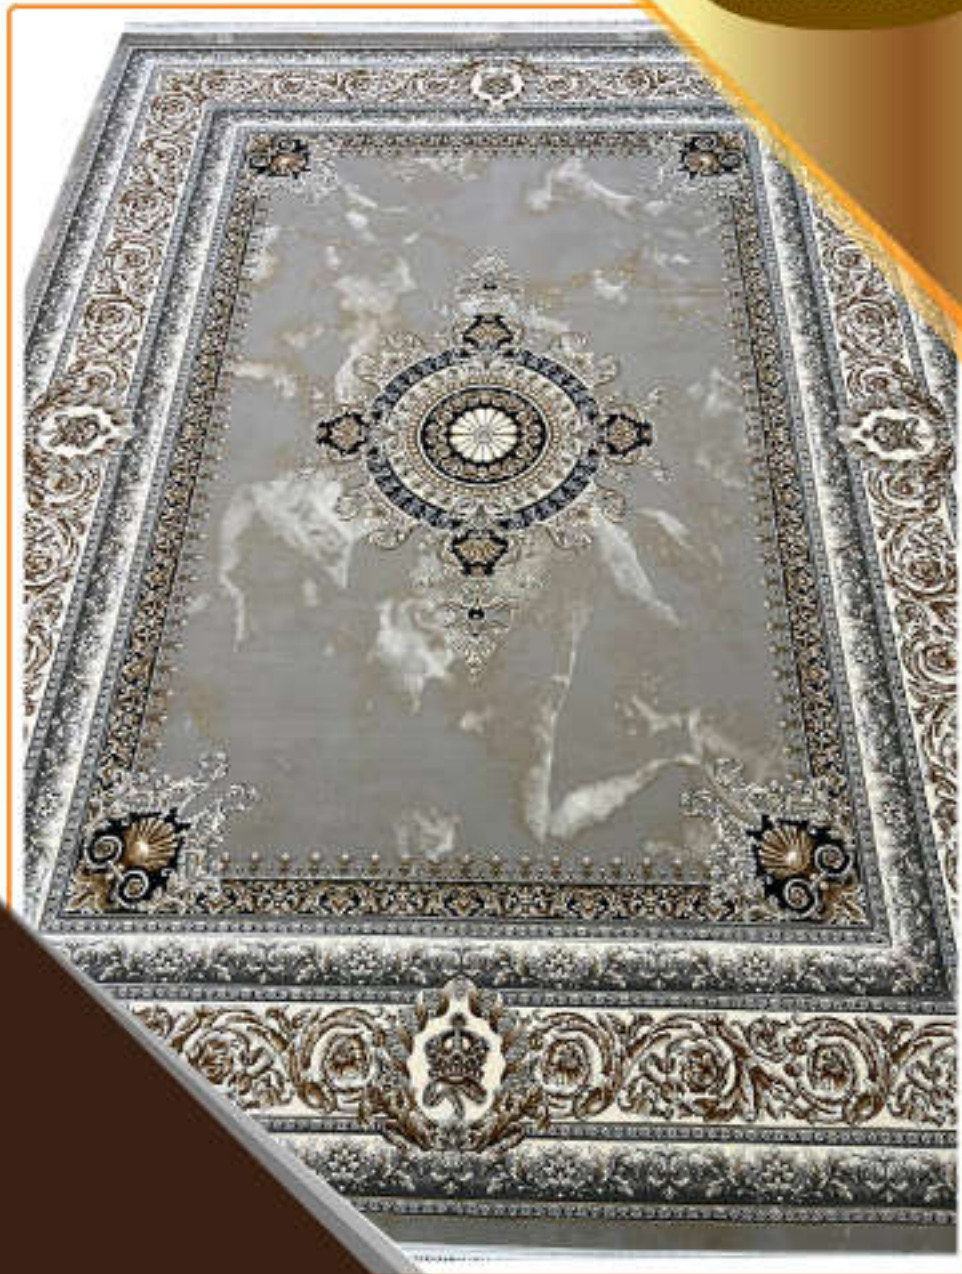

کلکسیون طلاکوب

نقشه: ۳۳۶۱

۷۰۰ شانه - تراکم ۲۵۵۰ - گل برجسته - ۱۰۰٪ اکریلیک

Goldsmith Collection

name: 3361

700 reeds - density 2550-100% Acrylic

کلکسیون طلاکوب

نقشه: ۳۳۶۲