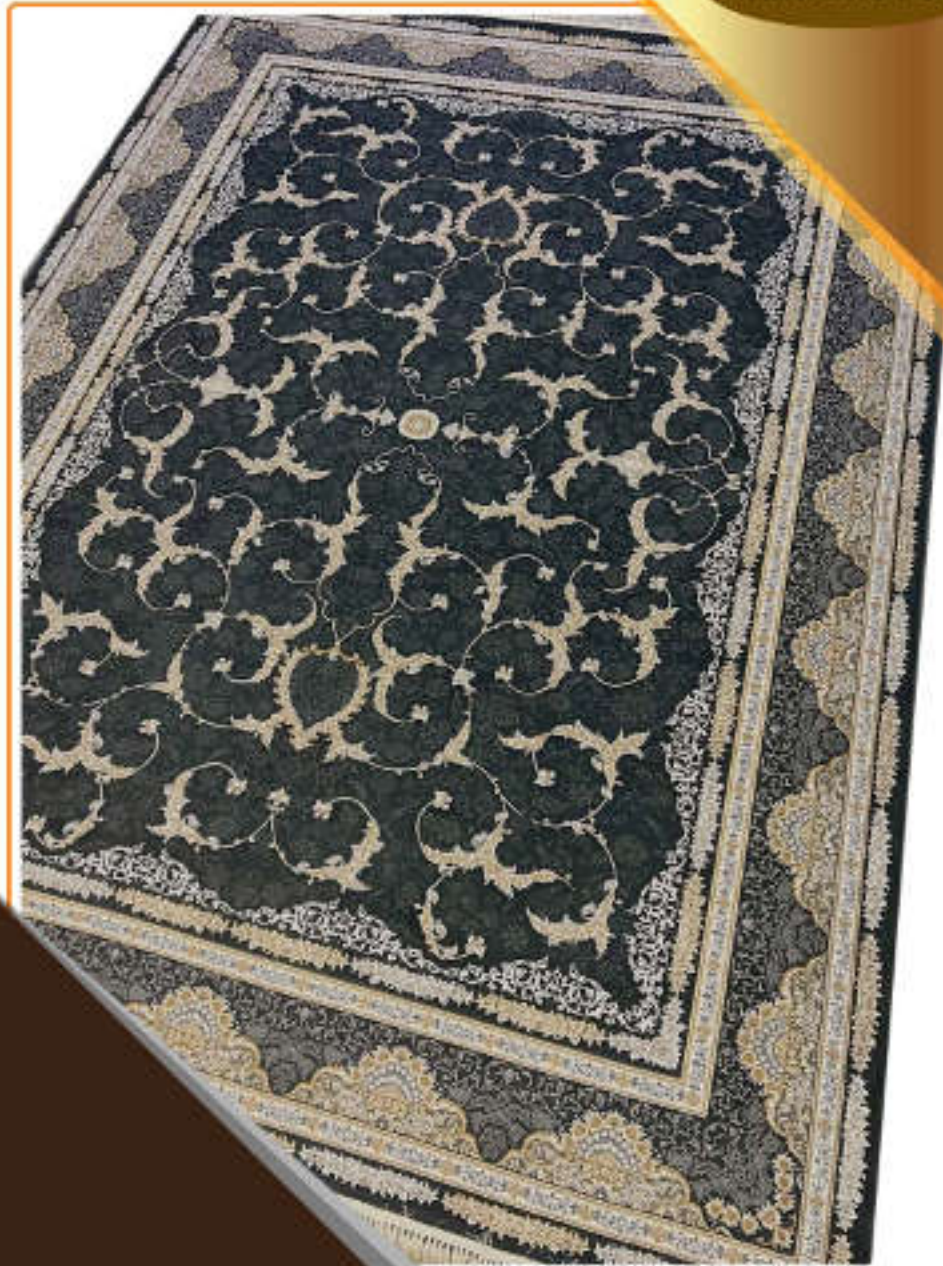

Goldsmith Collection

name: 3153

700 reeds - density 2550-100% Acrylic