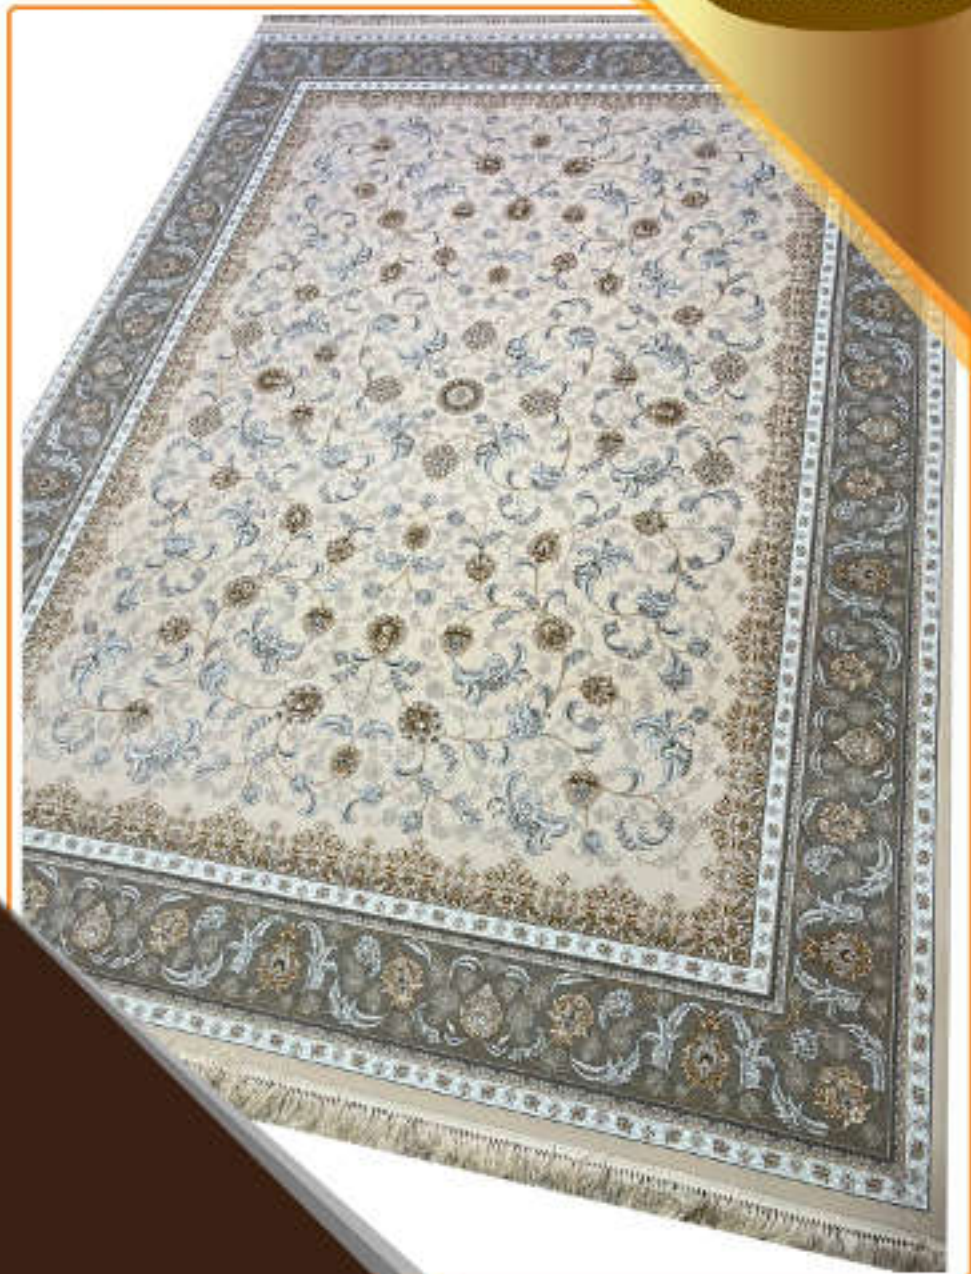

کلکسیون طلاکوب

نقشه : ۳۰۳۴

۷۰۰ شانه - تراکم ۲۵۵۰ - گل برجسته - ۱۰۰% اکریلیک

Goldsmith Collection

name: 3035

700 reeds - density 2550-100% Acrylic

کلکسیون طلاکوب

نقشه : ۳۰۳۵