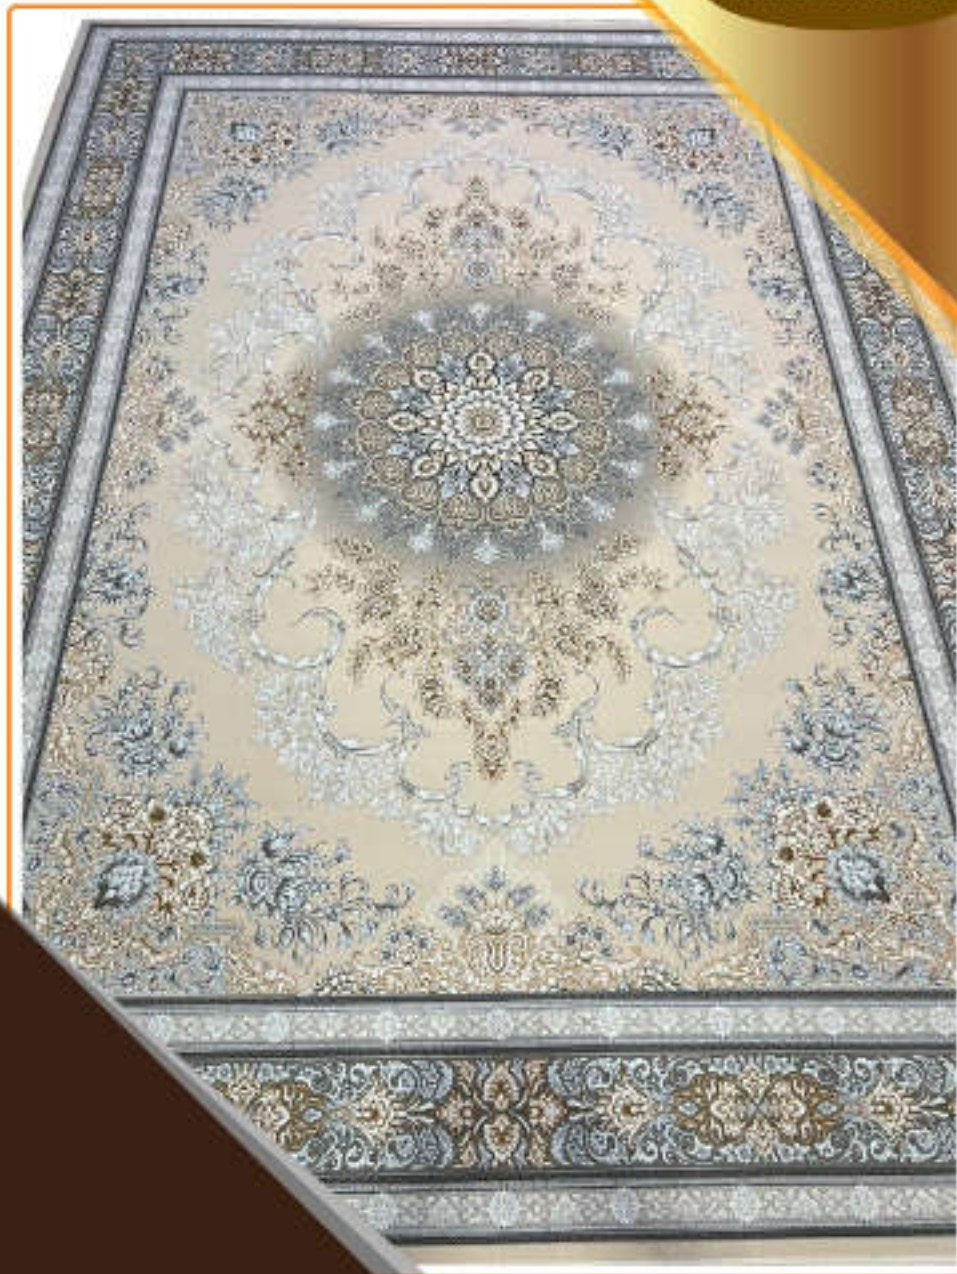

Goldsmith Collection

name: 5163

700 reeds - density 2550-100% Acrylic

کلکسیون طلاکوب

نقشه: ۵۱۶۵

۷۰۰ شانه - تراکم ۲۵۵۰ - گل برجسته - ۱۰۰٪ اکریلیک

Goldsmith Collection

name: 5165