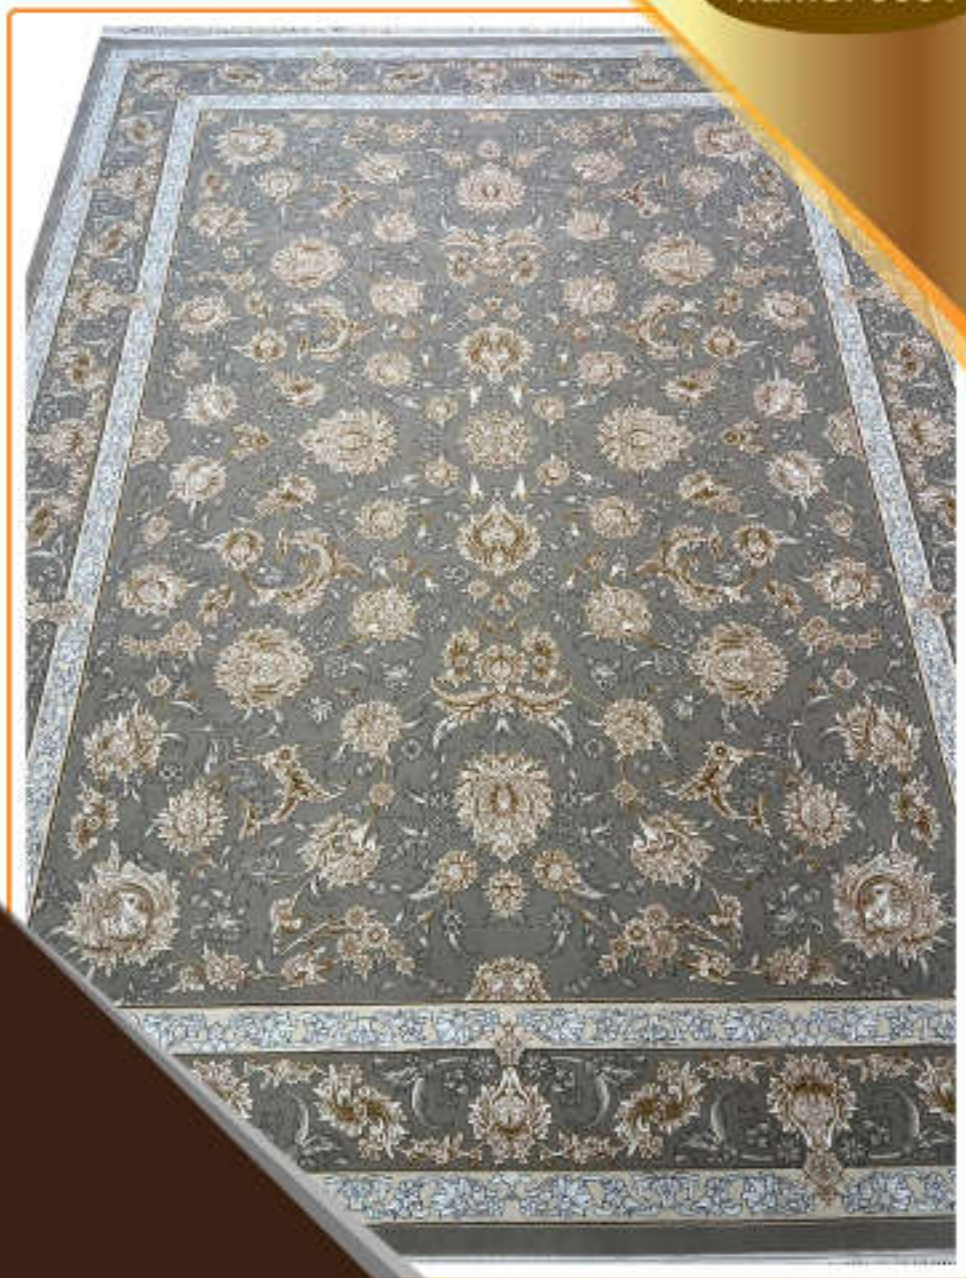

Goldsmith Collection

name: 5031

700 reeds - density 2550-100% Acrylic