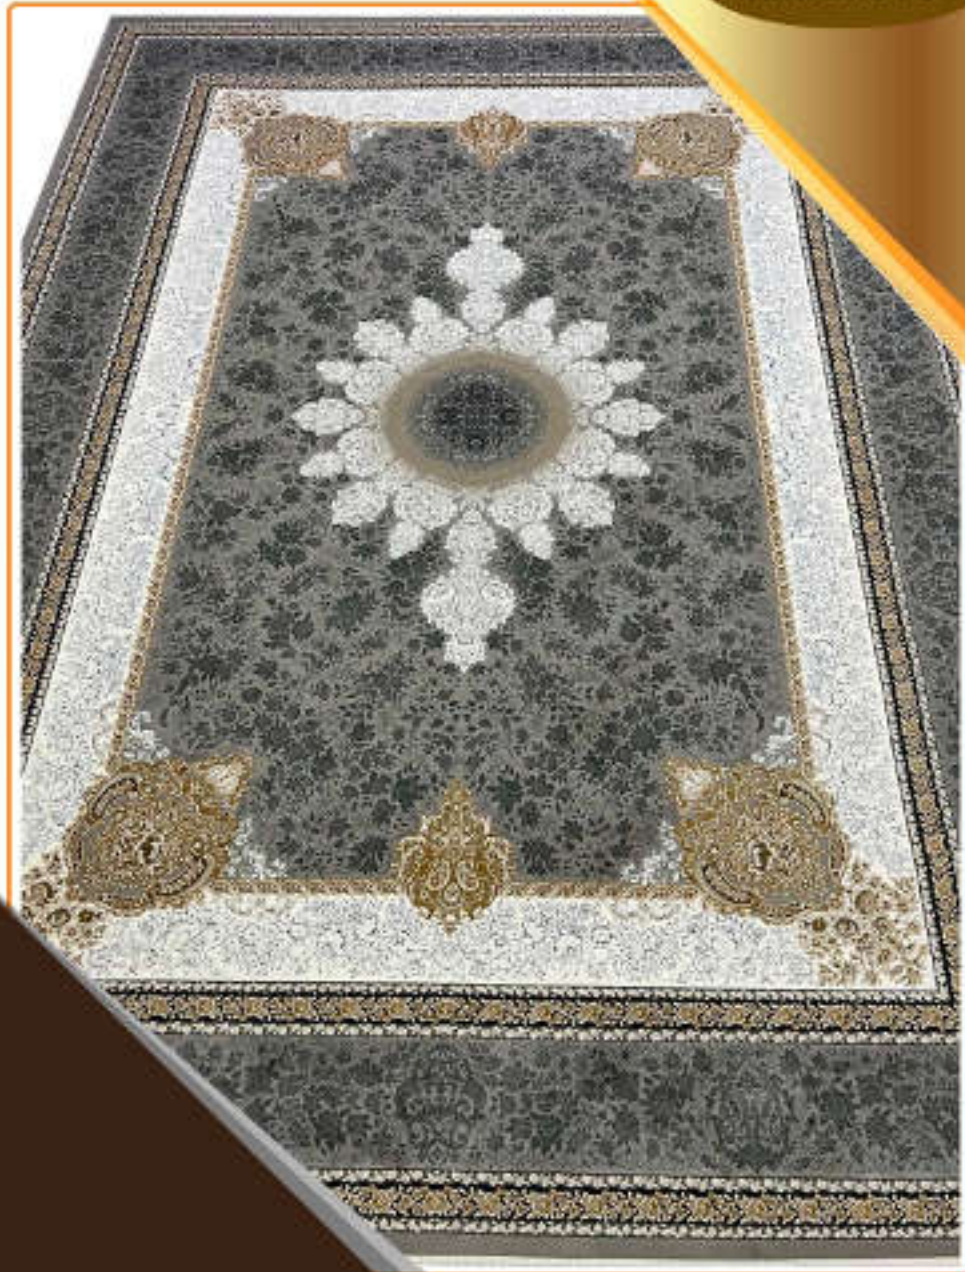

Goldsmith Collection

name: 3181

700 reeds - density 2550-100% Acrylic