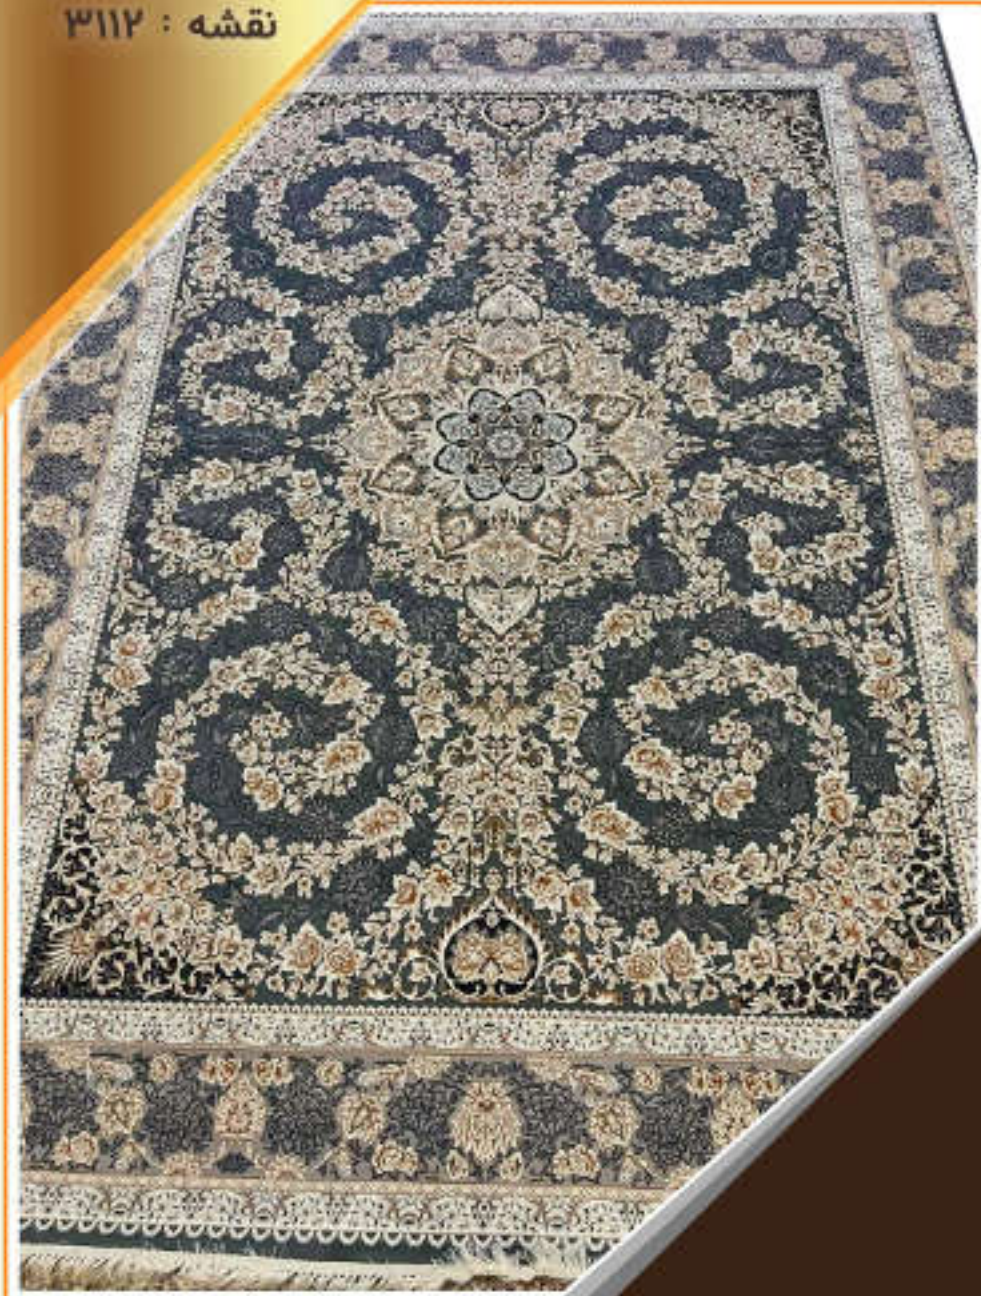

کلکسیون طلاکوب

نمای بافته شده
نقشه : ۳۱۱۲

۷۰۰ شانه - تراکم ۲۵۵۰ - گل برجسته - ۱۰۰٪ اکریلیک