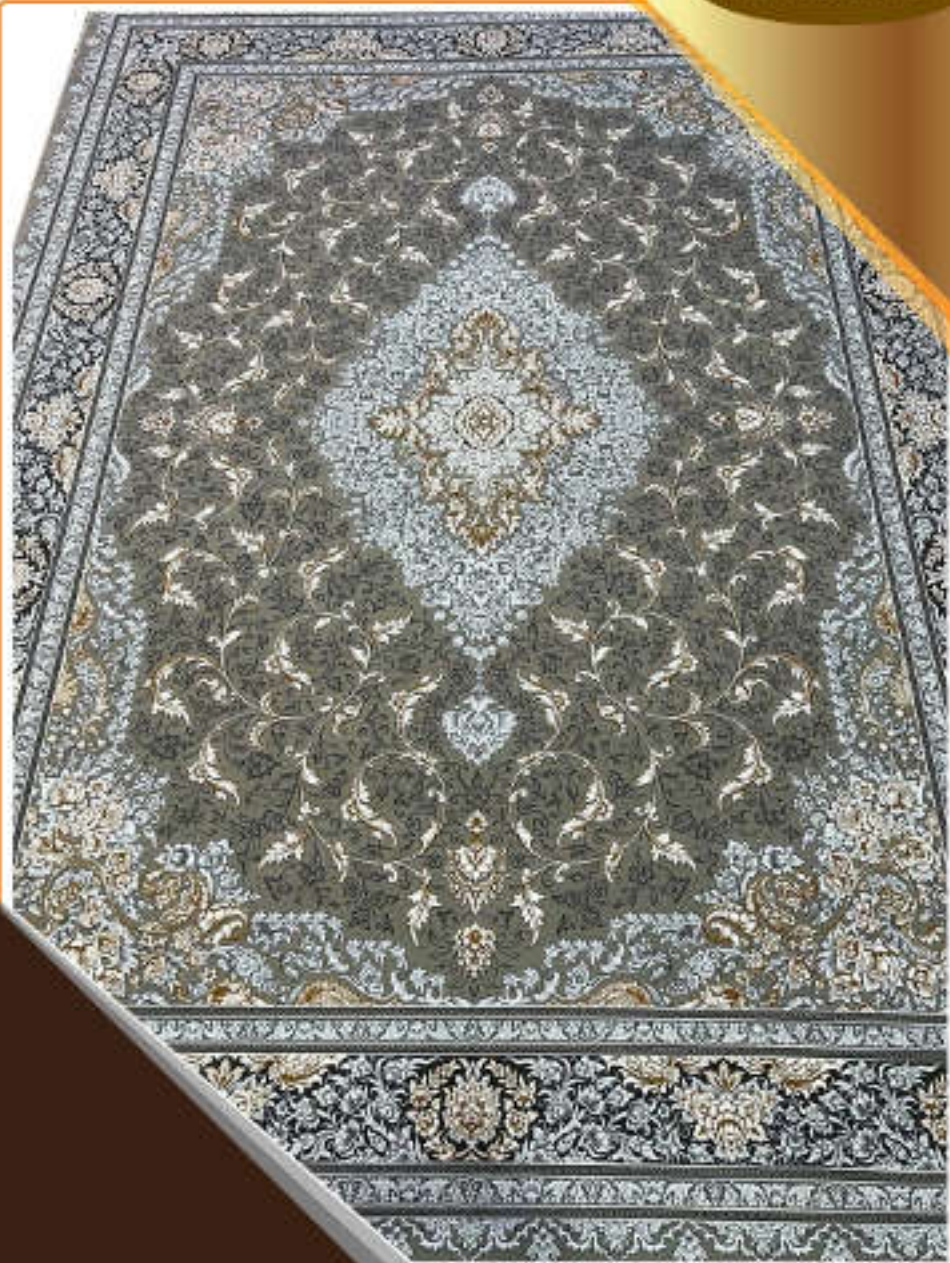

700 reeds - density 2550-100% Acrylic

کلکسیون طلاکوب

نقشه: ۵۱۹۱

۷۰۰ شانه - تراکم ۲۵۵۰ - گل برجسته - ۱۰۰٪ اکریلیک

Goldsmith Collection

name: 5191

700 reeds - density 2550-100% Acrylic

کلکسیون طلاکوب