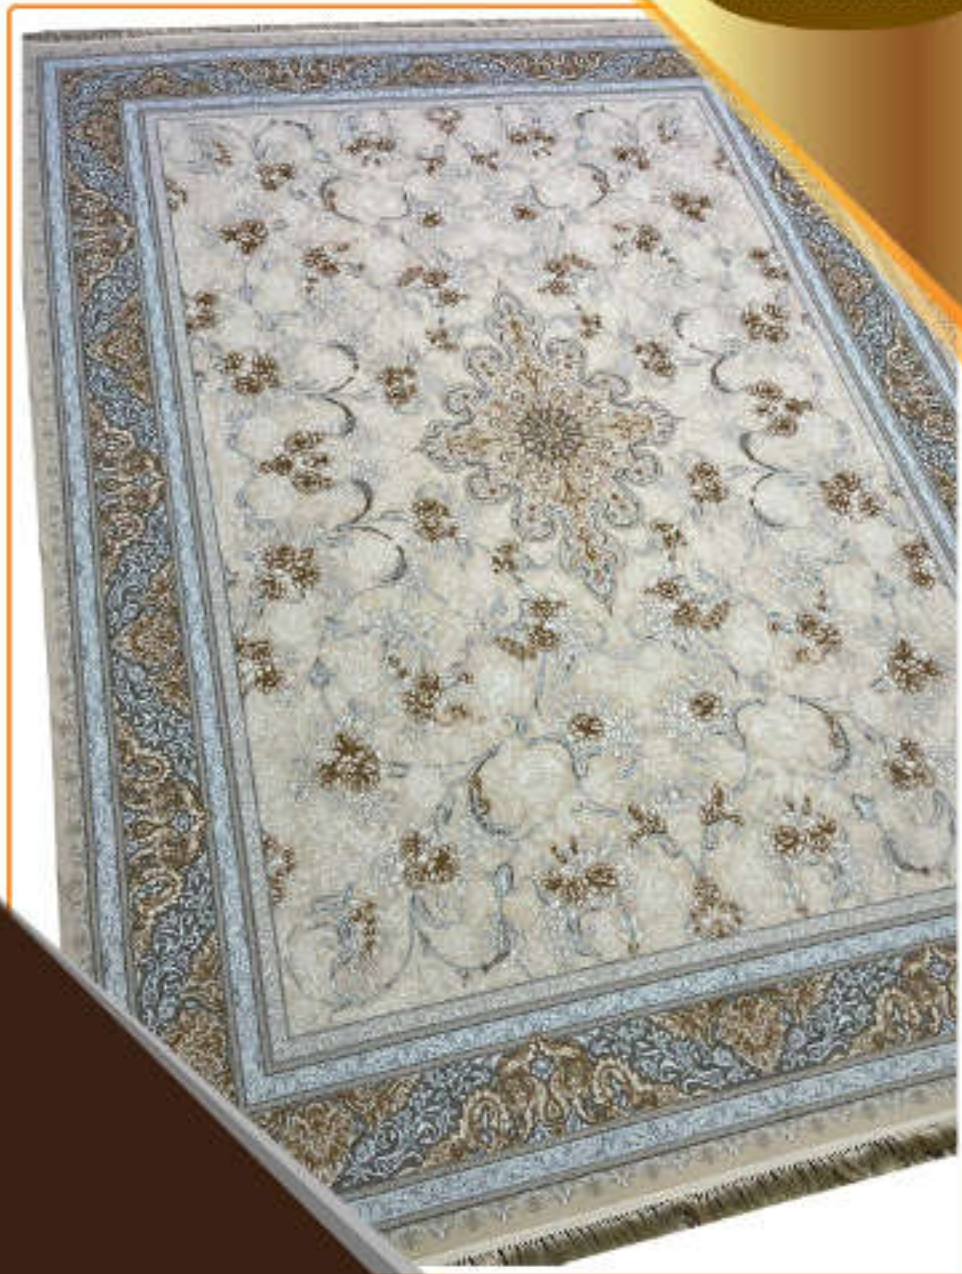

Goldsmith Collection

name: 5215

700 reeds - density 2550-100% Acrylic