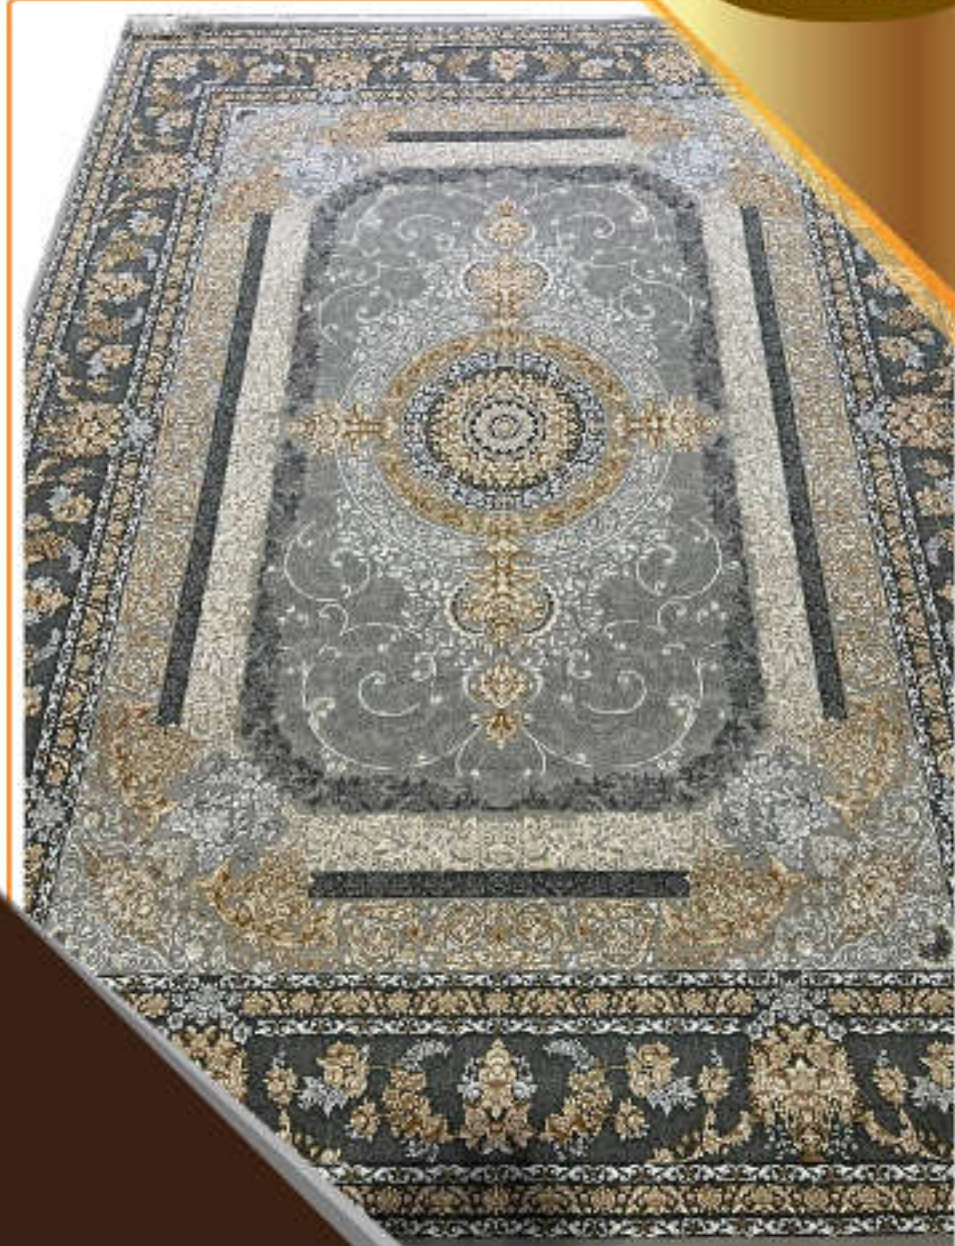

کلکسیون طلاکوب

نقشه: ۳۲۸۱

۷۰۰ شانه - تراکم ۲۵۵۰ - گل برجسته - ۱۰۰٪ اکریلیک

Goldsmith Collection

name: 3281

700 reeds - density 2550-100% Acrylic

کلکسیون طلاکوب

نقشه: ۳۲۸۲