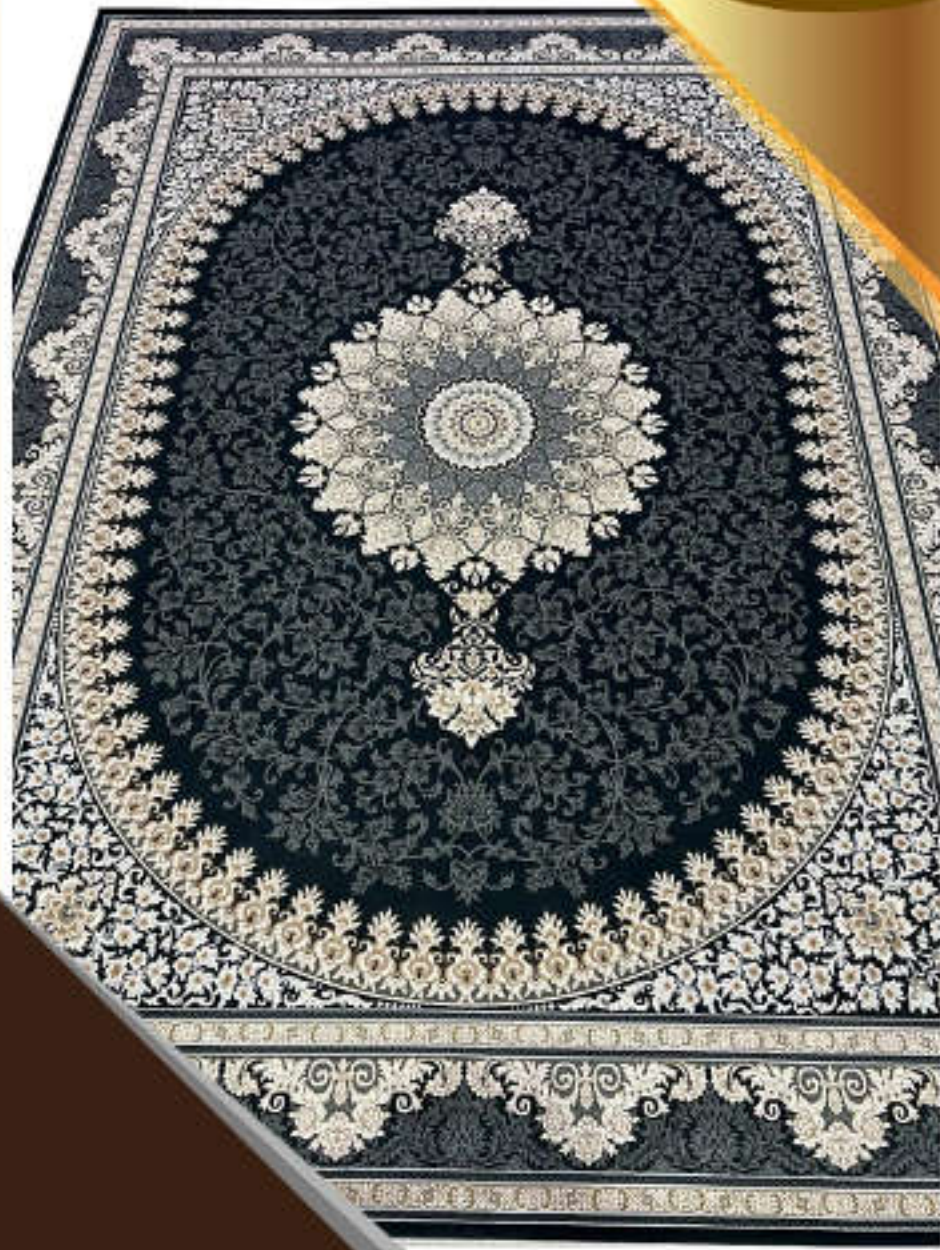

Goldsmith Collection

name: 5003

700 reeds - density 2550-100% Acrylic