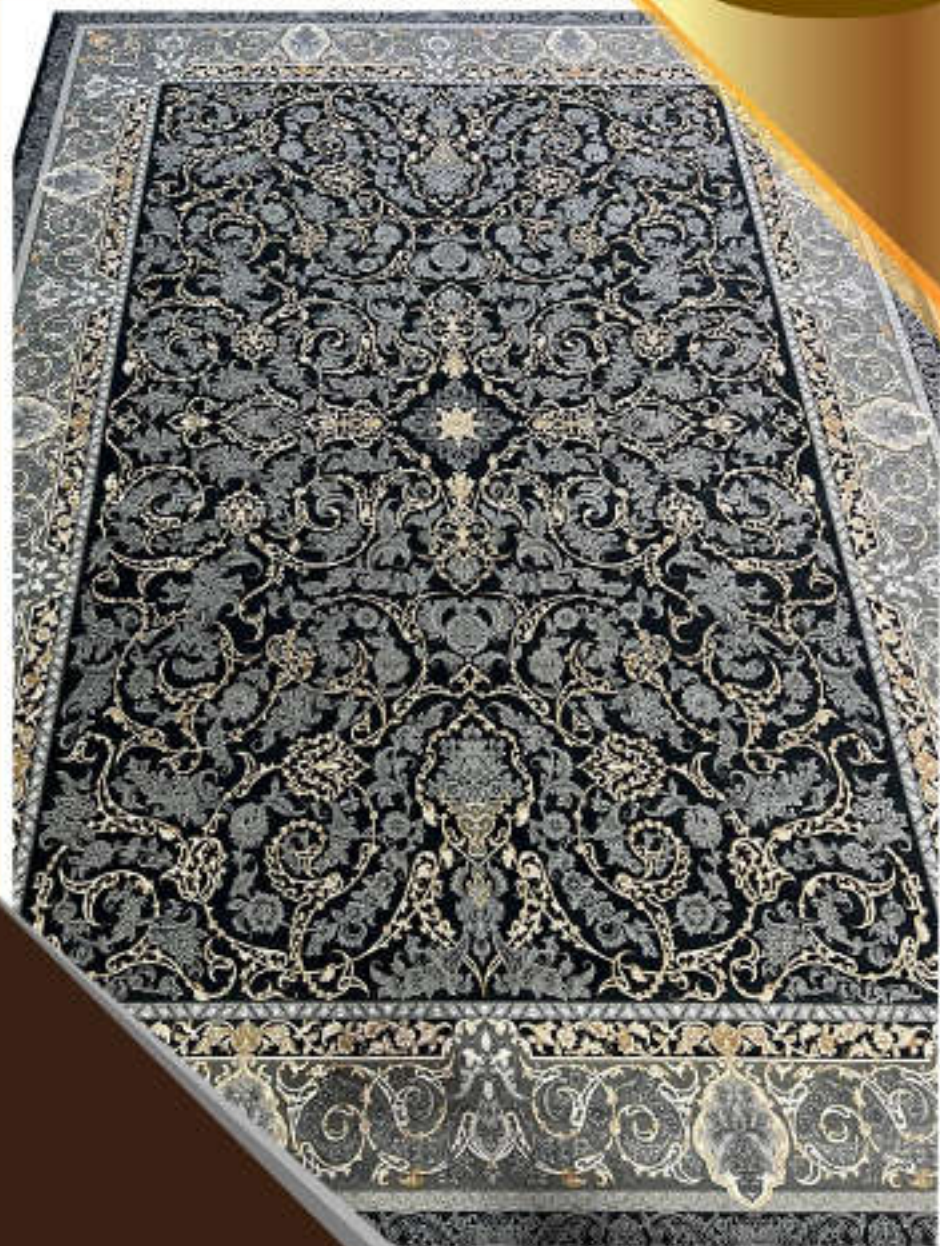

Goldsmith Collection

name: 5303

700 reeds - density 2550-100% Acrylic