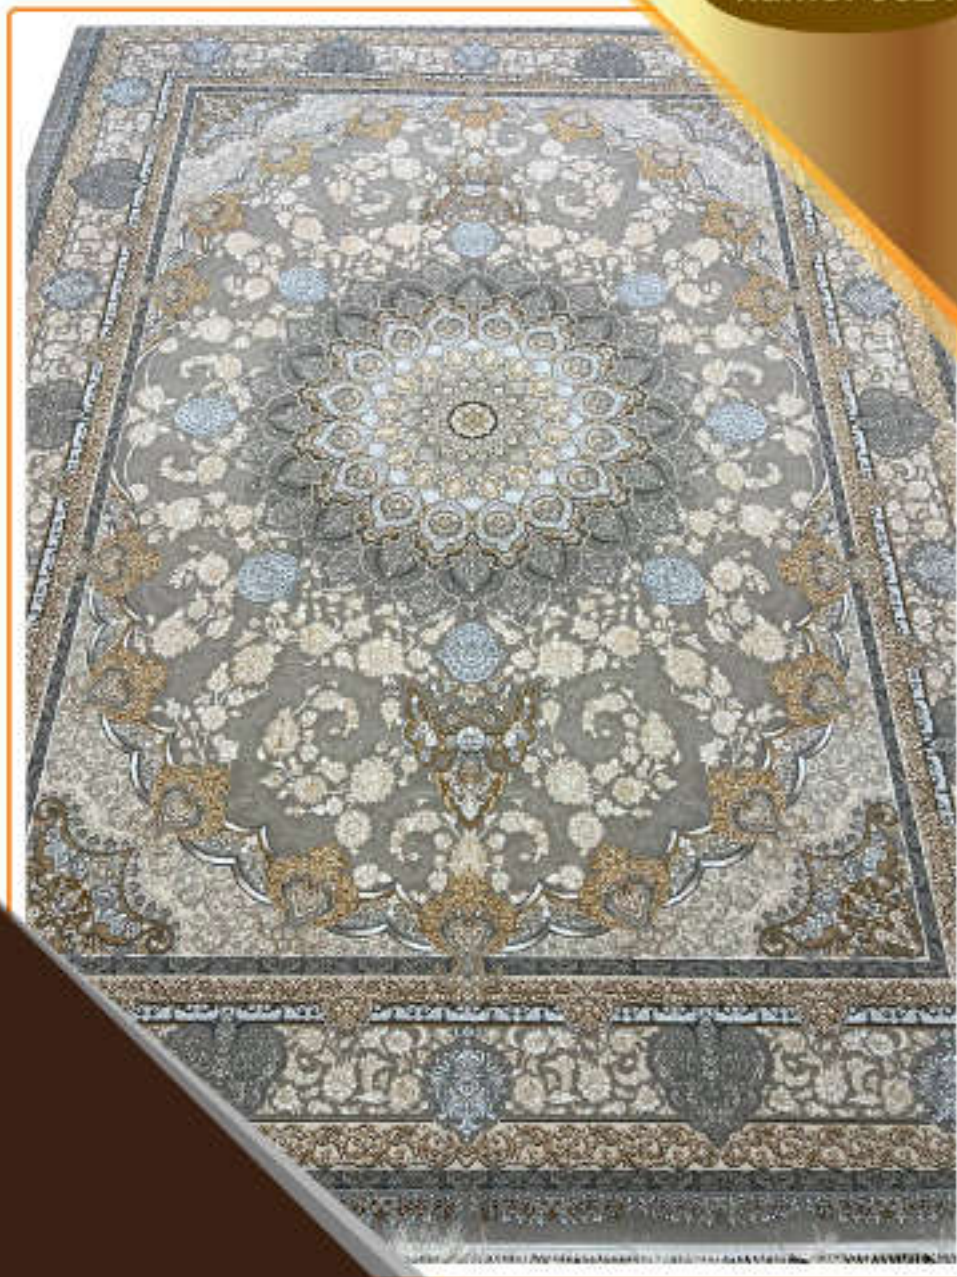

name: 5315

700 reeds - density 2550-100% Acrylic

کلکسیون طلاکوب

نقشه: ۵۳۲۱

۷۰۰ شانه - تراکم ۲۵۵۰ - گل برجسته - ۱۰۰٪ اکریلیک

Goldsmith Collection

name: 5321

700 reeds - density 2550-100% Acrylic