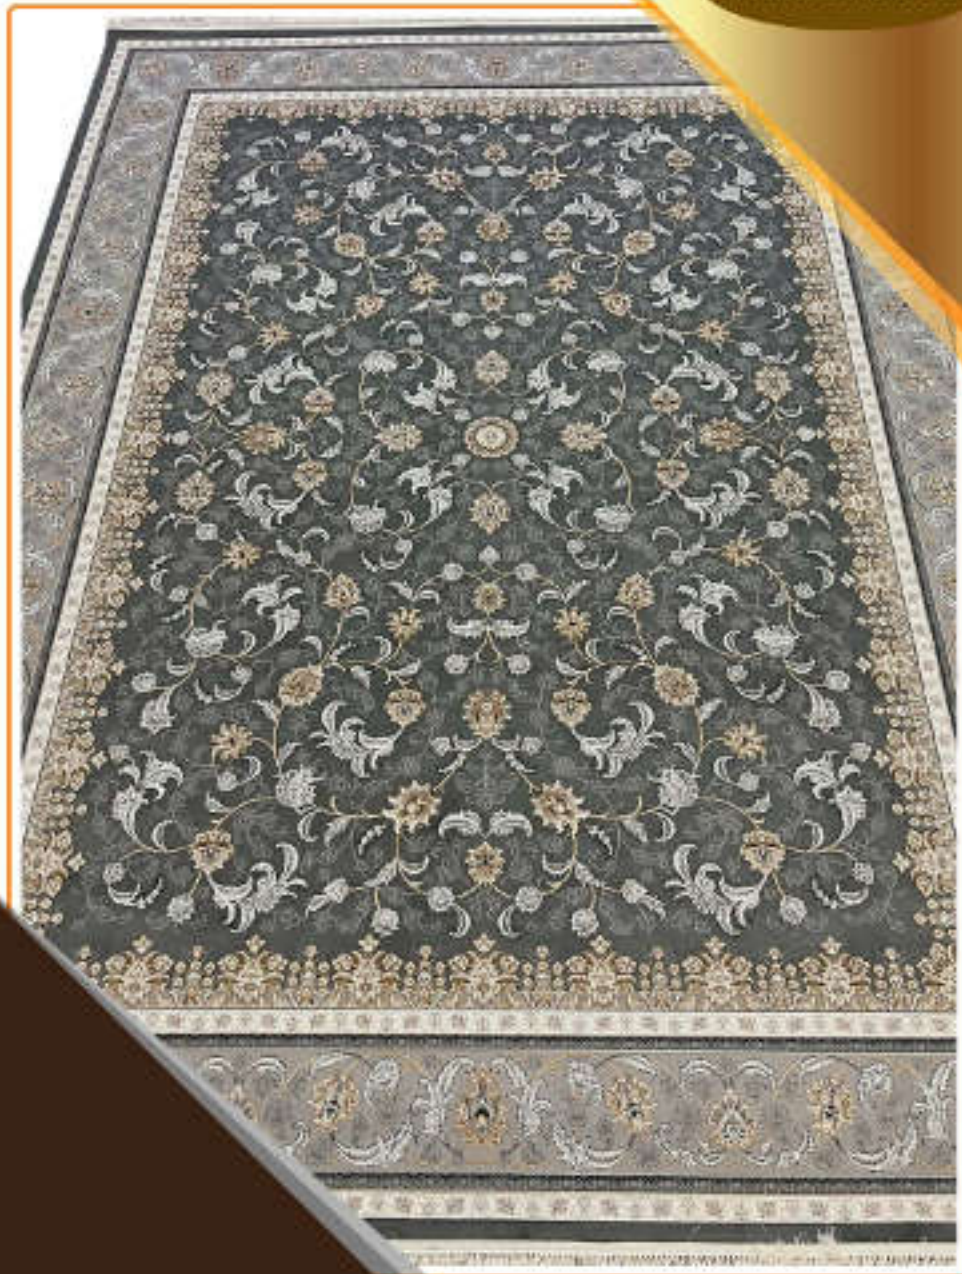

۷۰۰ شانه - تراکم ۲۵۵۰ - گل برجسته - ۱۰۰٪ اکریلیک

کلکسیون طلاکوب

نقشه : ۳۰۳۲

۷۰۰ شانه - تراکم ۲۵۵۰ - گل برجسته - ۱۰۰% اکریلیک

Goldsmith Collection

name: 3032

700 reeds - density 2550-100% Acrylic

کلکسیون طلاکوب