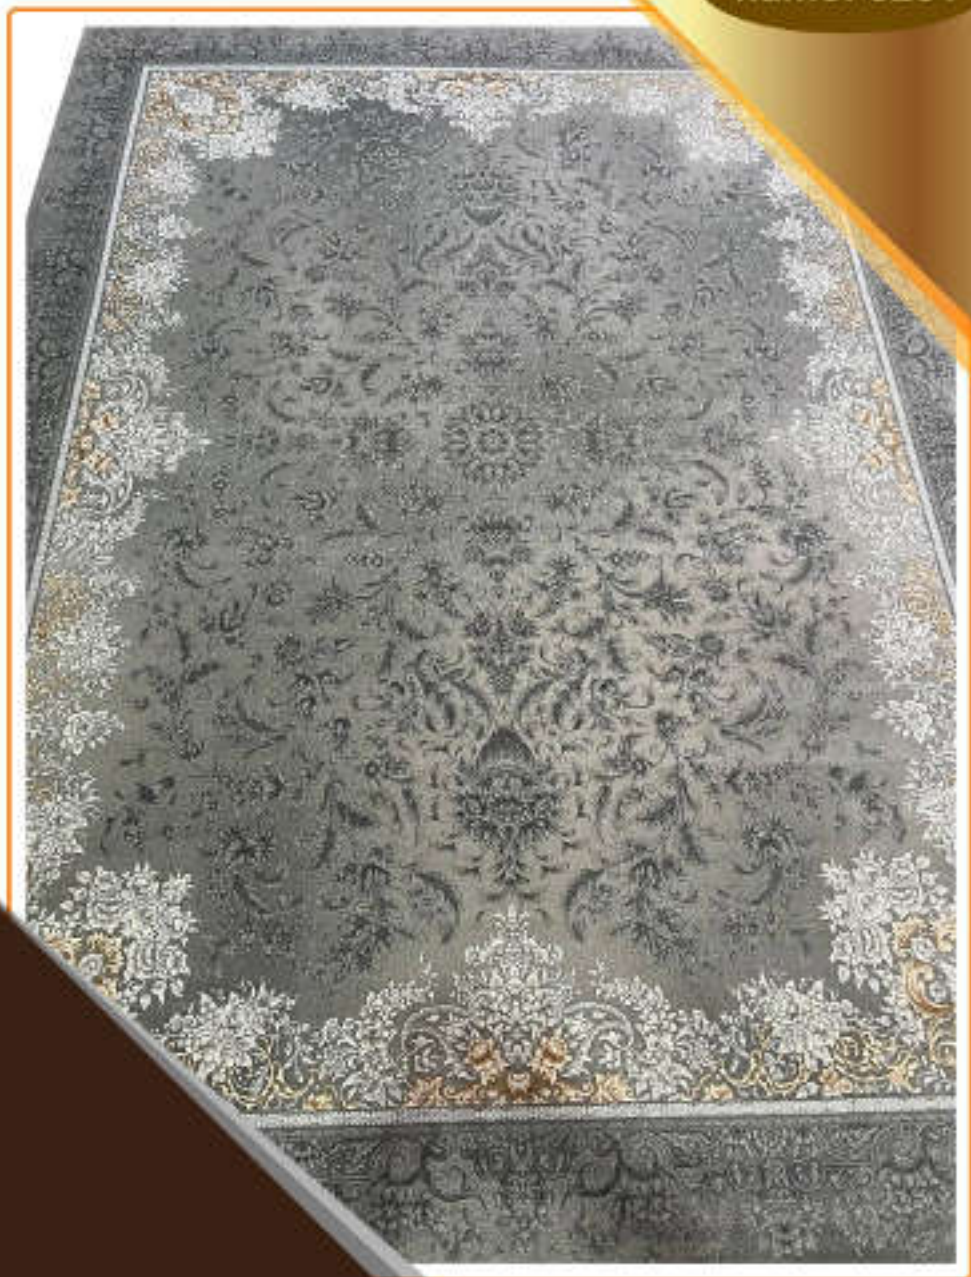

Goldsmith Collection

name: 5251

700 reeds - density 2550-100% Acrylic