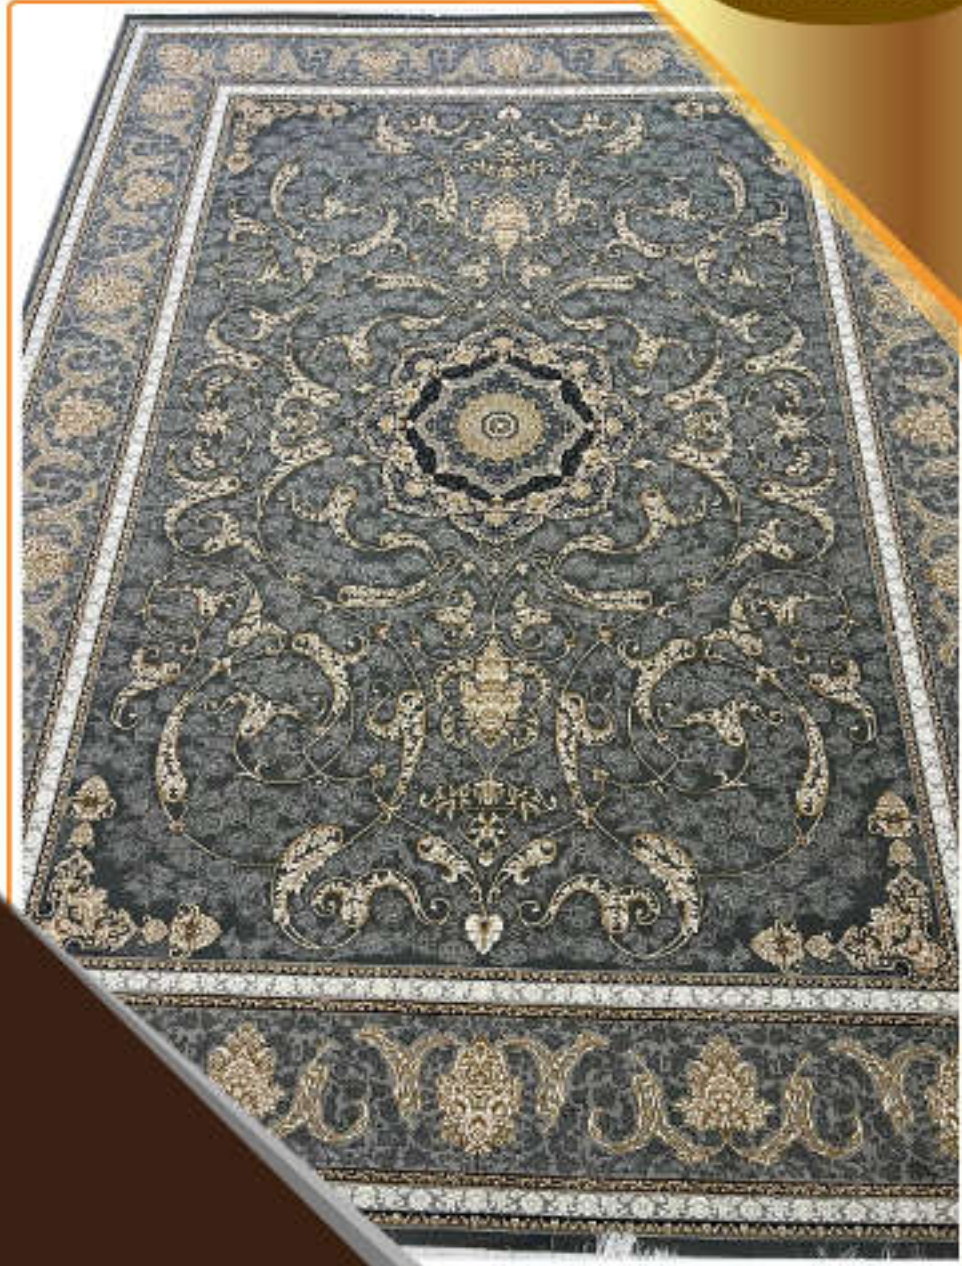

name: 3261

700 reeds - density 2550-100% Acrylic

کلکسیون طلاکوب

نقشه: ۳۲۶۲

۷۰۰ شانه - تراکم ۲۵۵۰ - گل برجسته - ۱۰۰٪ اکریلیک

Goldsmith Collection

name: 3262

700 reeds - density 2550-100% Acrylic