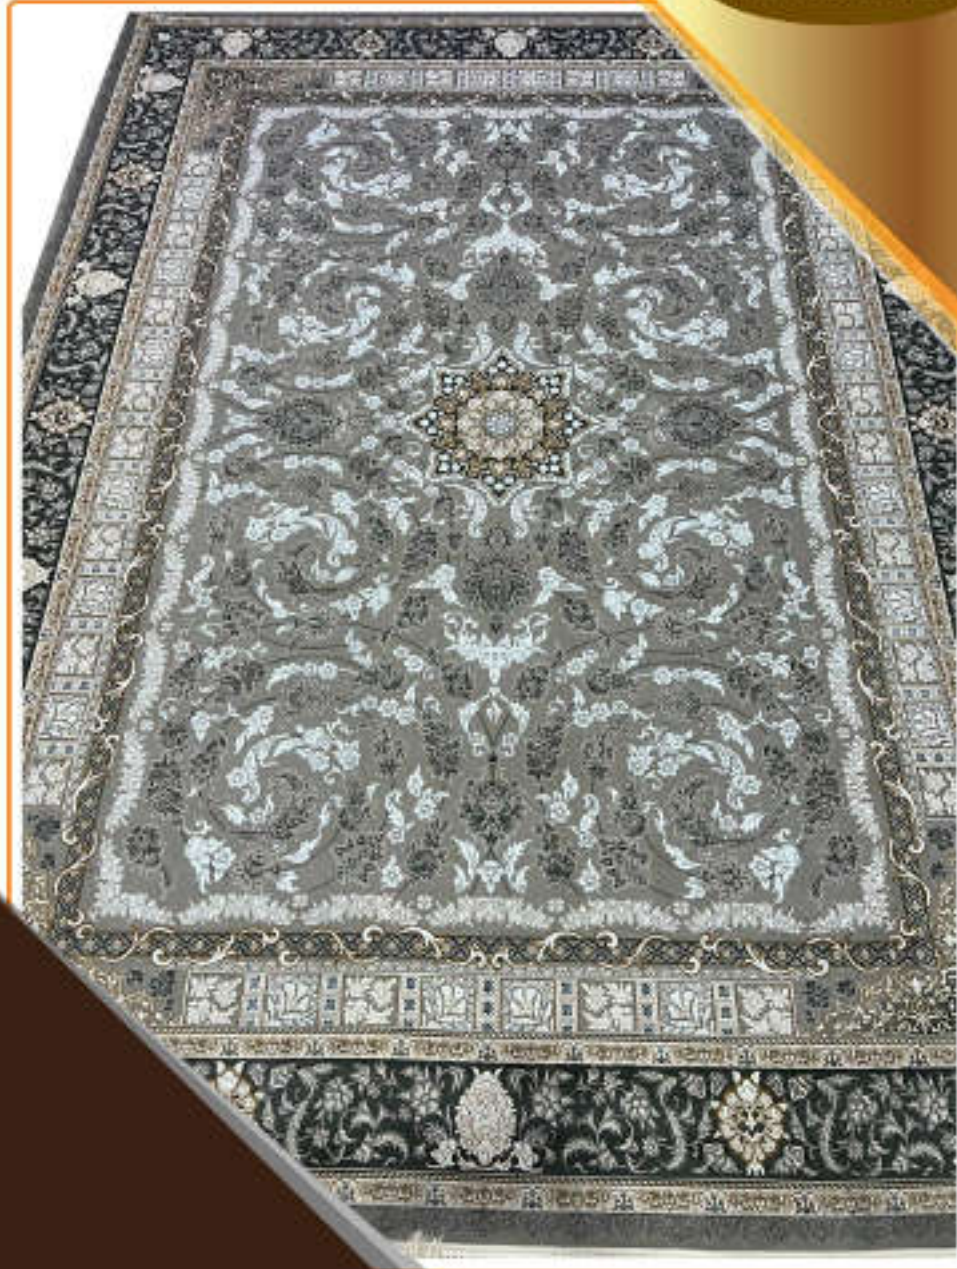

Goldsmith Collection

name: 5021

700 reeds - density 2550-100% Acrylic