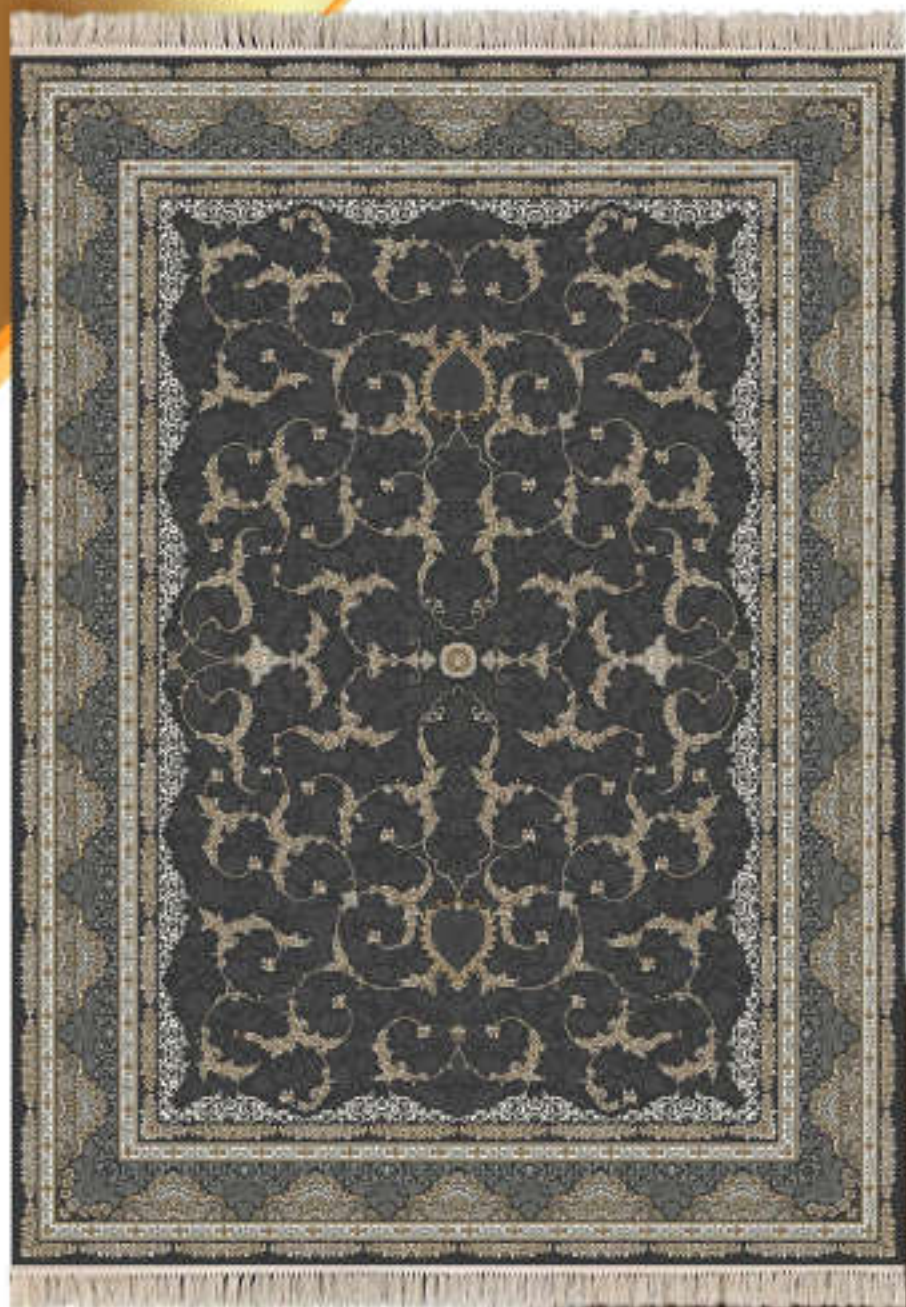

کلکسیون طلاکوب

نقشه: ۳۱۵۲

۷۰۰ شانه - تراکم ۲۵۵۰ - گل برجسته - ۱۰۰% اکرلیک

Goldsmith Collection

name: 3152

700 reeds - density 2550-100% Acrylic

کلکسیون طلاکوب

نقشه: ۳۱۵۳