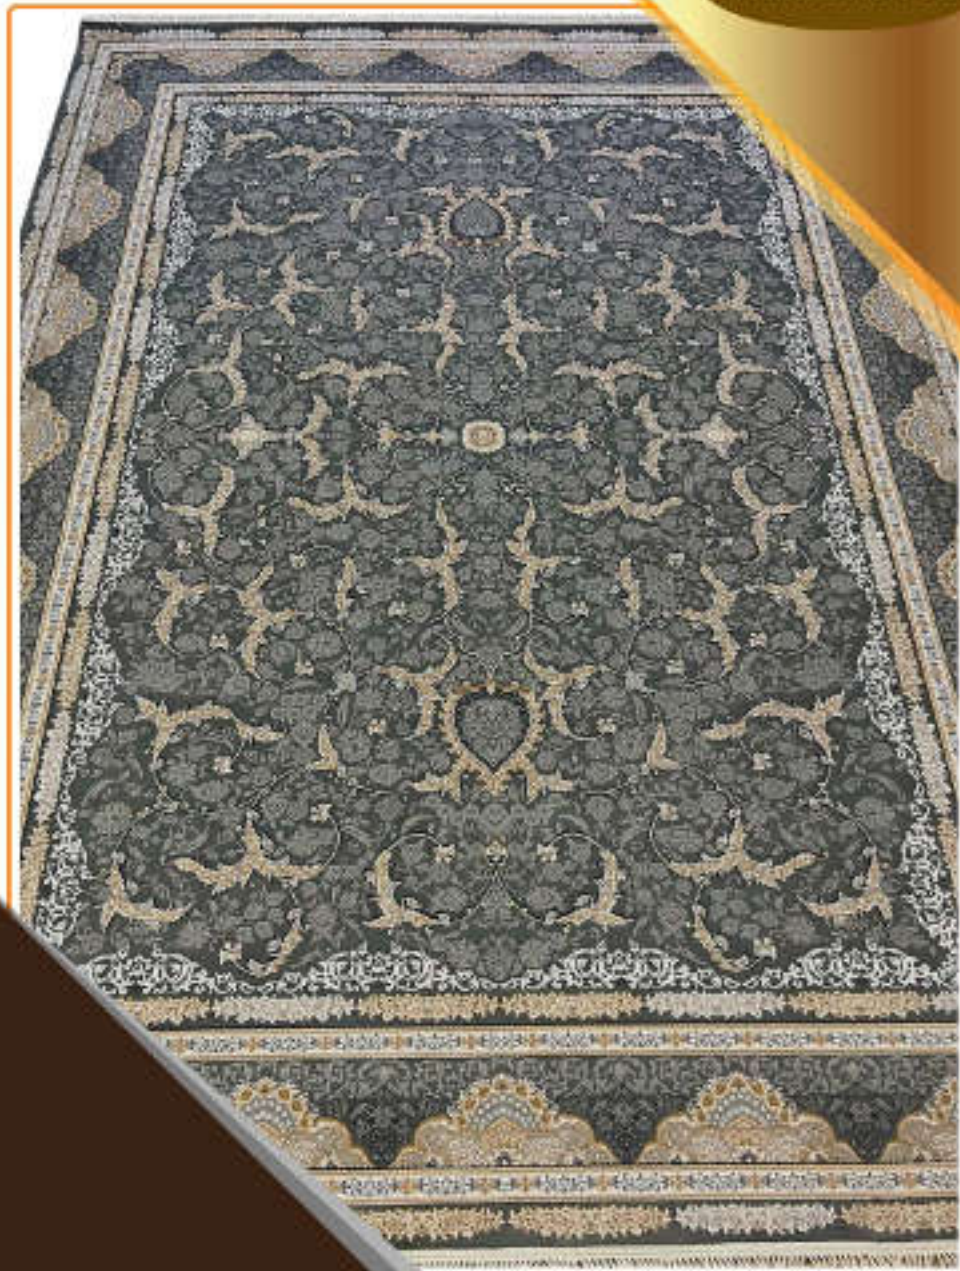

کلکسیون طلاکوب

نقشه: ۳۱۵۲

۷۰۰ شانه - تراکم ۲۵۵۰ - گل برجسته - ۱۰۰% اکرلیک

Goldsmith Collection

name: 3152

700 reeds - density 2550-100% Acrylic

کلکسیون طلاکوب

نقشه: ۳۱۵۳