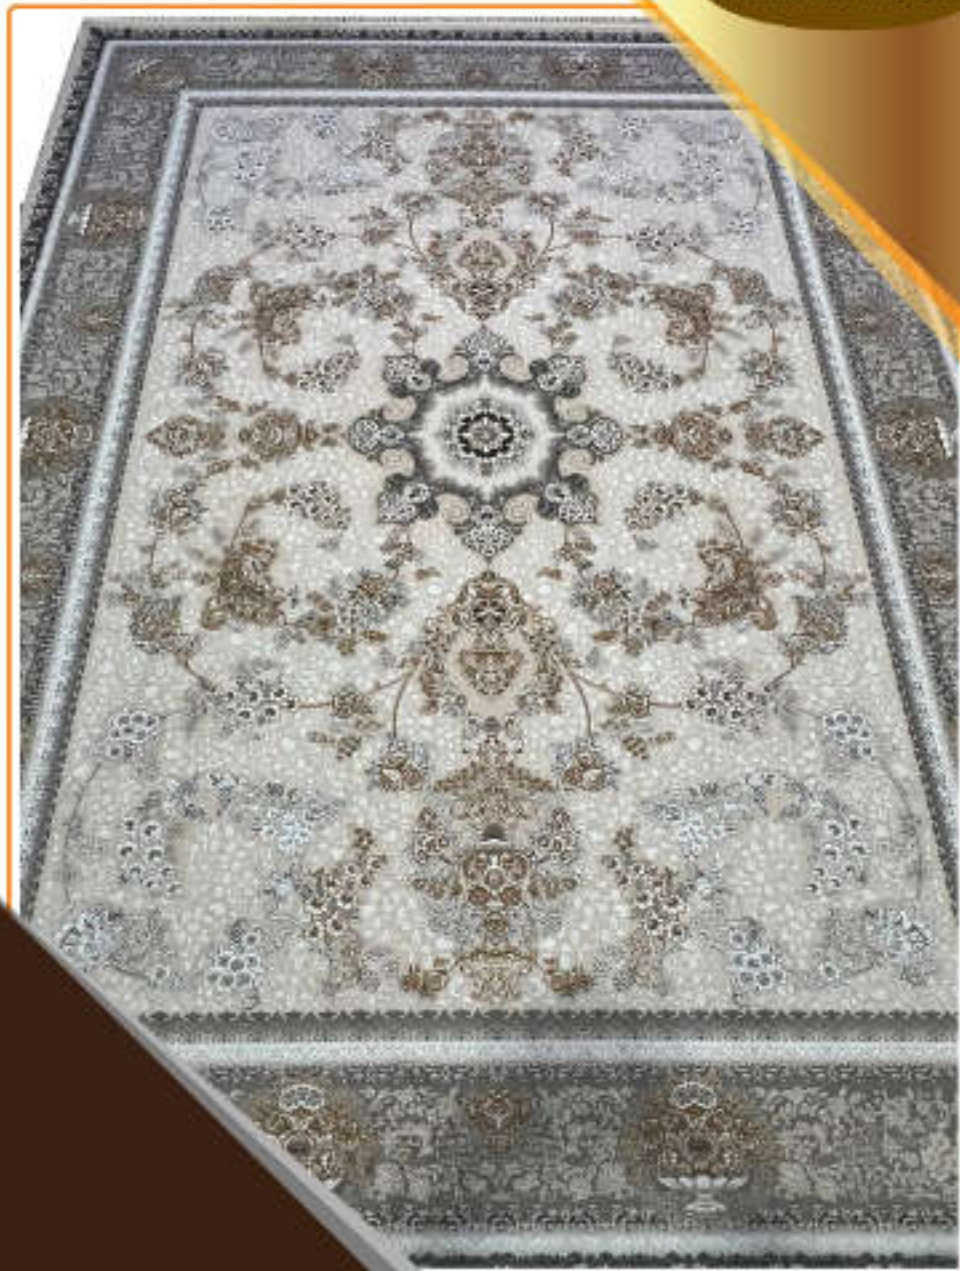

Goldsmith Collection

name: 3053

700 reeds - density 2550-100% Acrylic

کلکسیون طلاکوب

نقشه : ۳۰۵۵

۷۰۰ شانه - تراکم ۲۵۵۰ - گل برجسته - ۱۰۰% اکریلیک

Goldsmith Collection

name: 3055