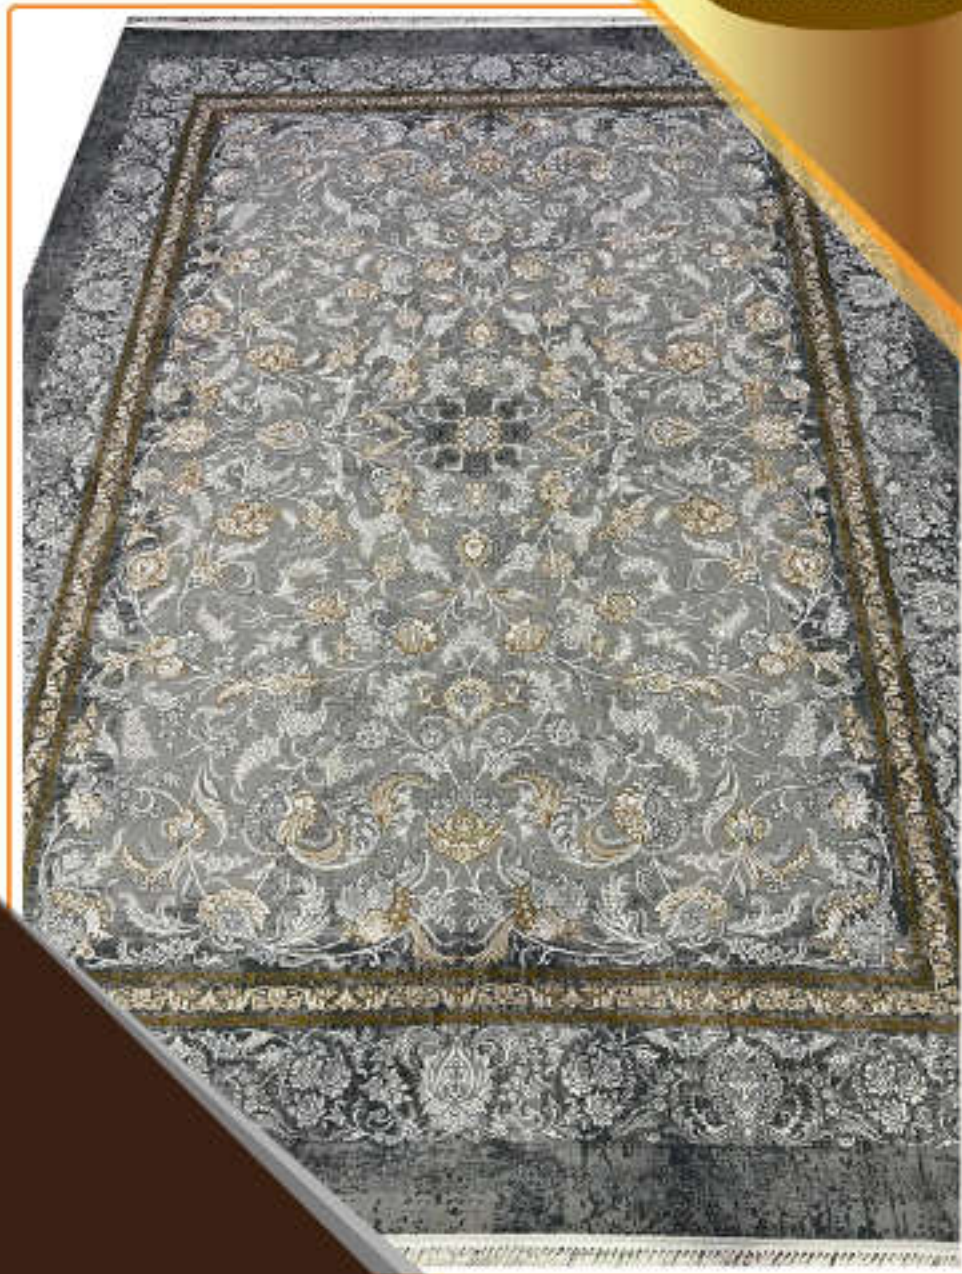

کلکسیون طلاکوب

نقشه: ۵۱۲۱

۷۰۰ شانه - تراکم ۲۵۵۰ - گل برجسته - ۱۰۰% اکریلیک

Goldsmith Collection

name: 5121

700 reeds - density 2550-100% Acrylic

کلکسیون طلاکوب

نقشه: ۵۱۳۱