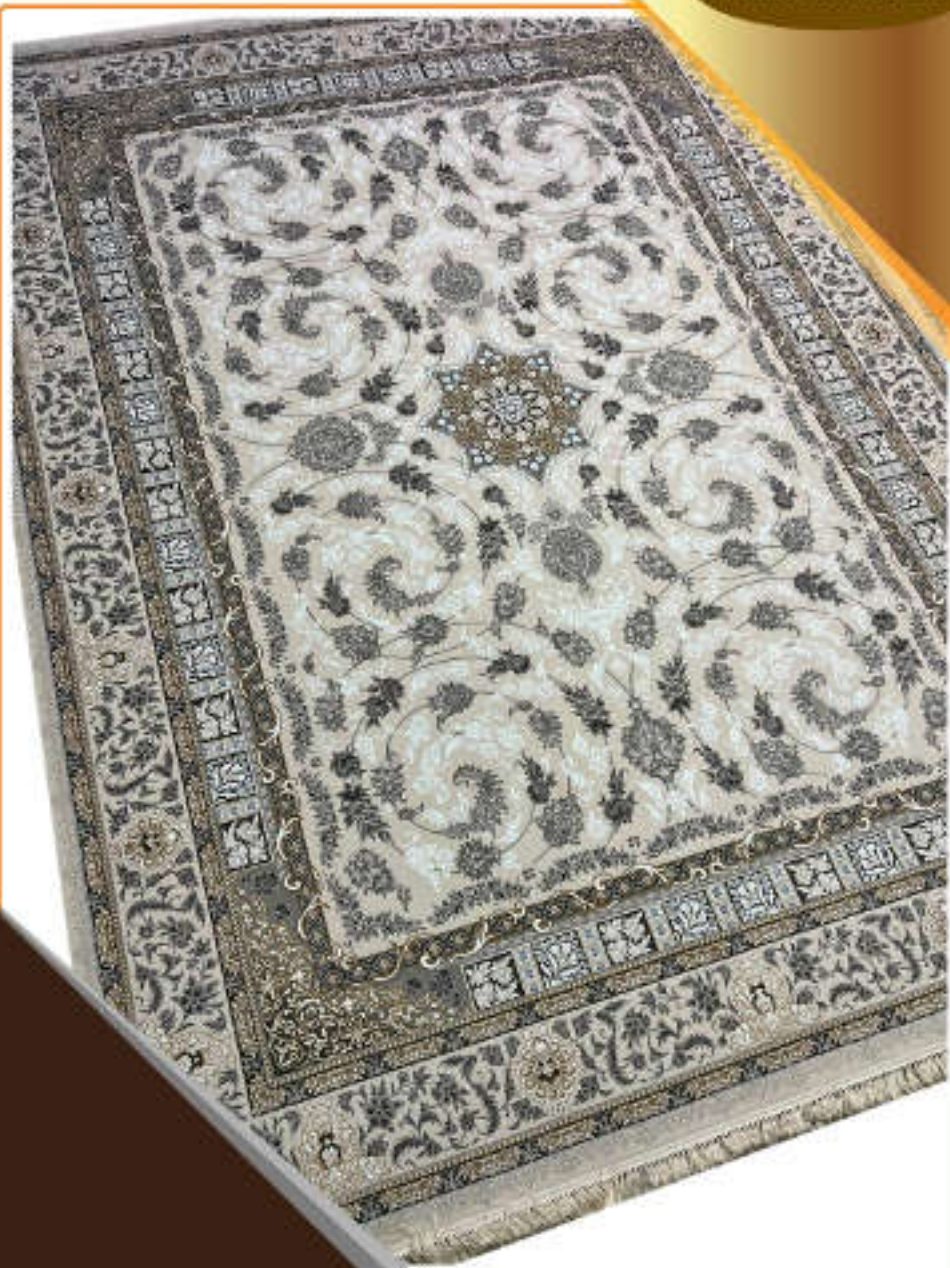

Goldsmith Collection

name: 5025

700 reeds - density 2550-100% Acrylic