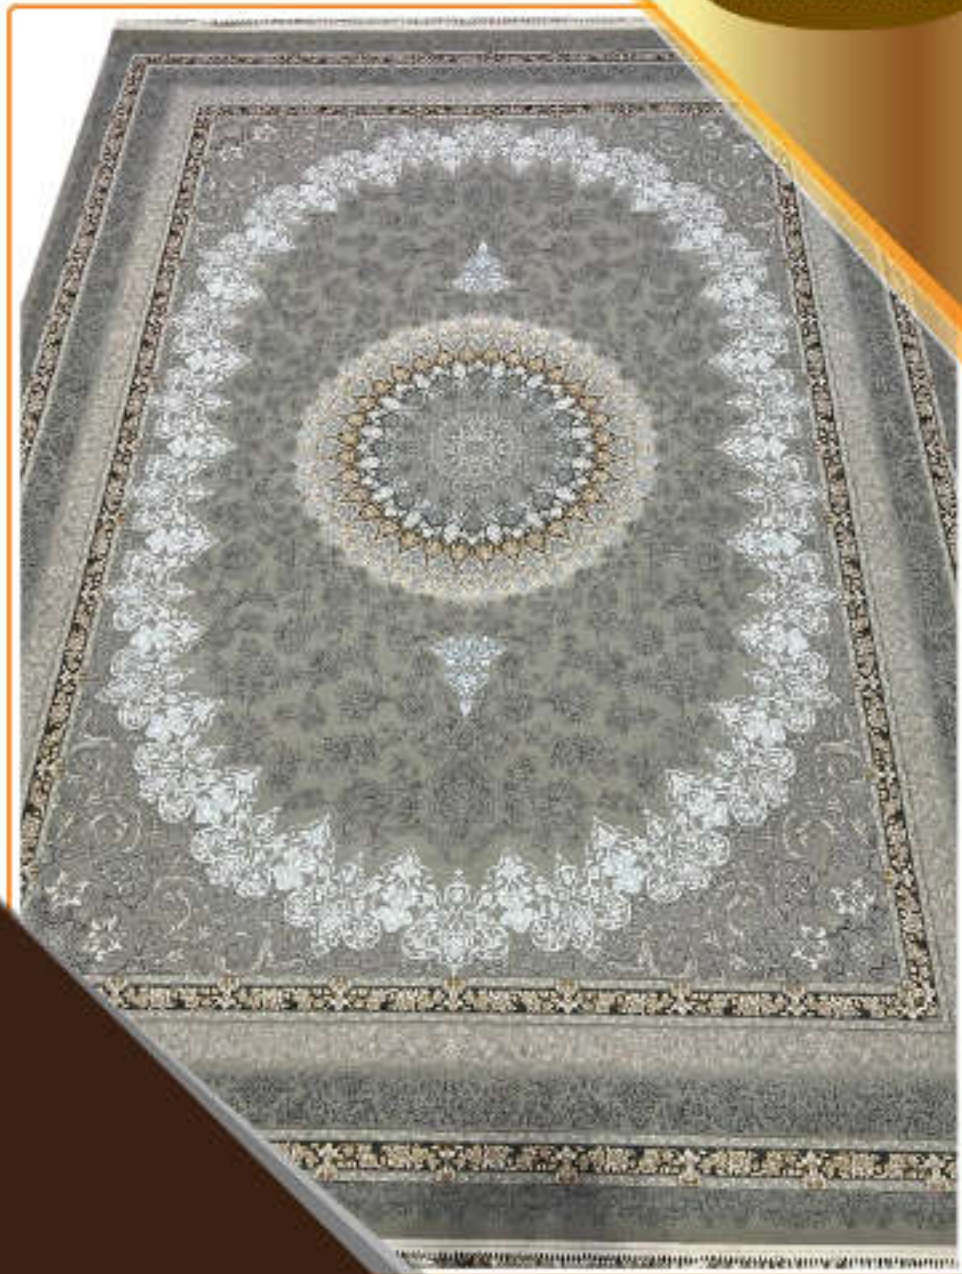

Goldsmith Collection

name: 5131

700 reeds - density 2550-100% Acrylic