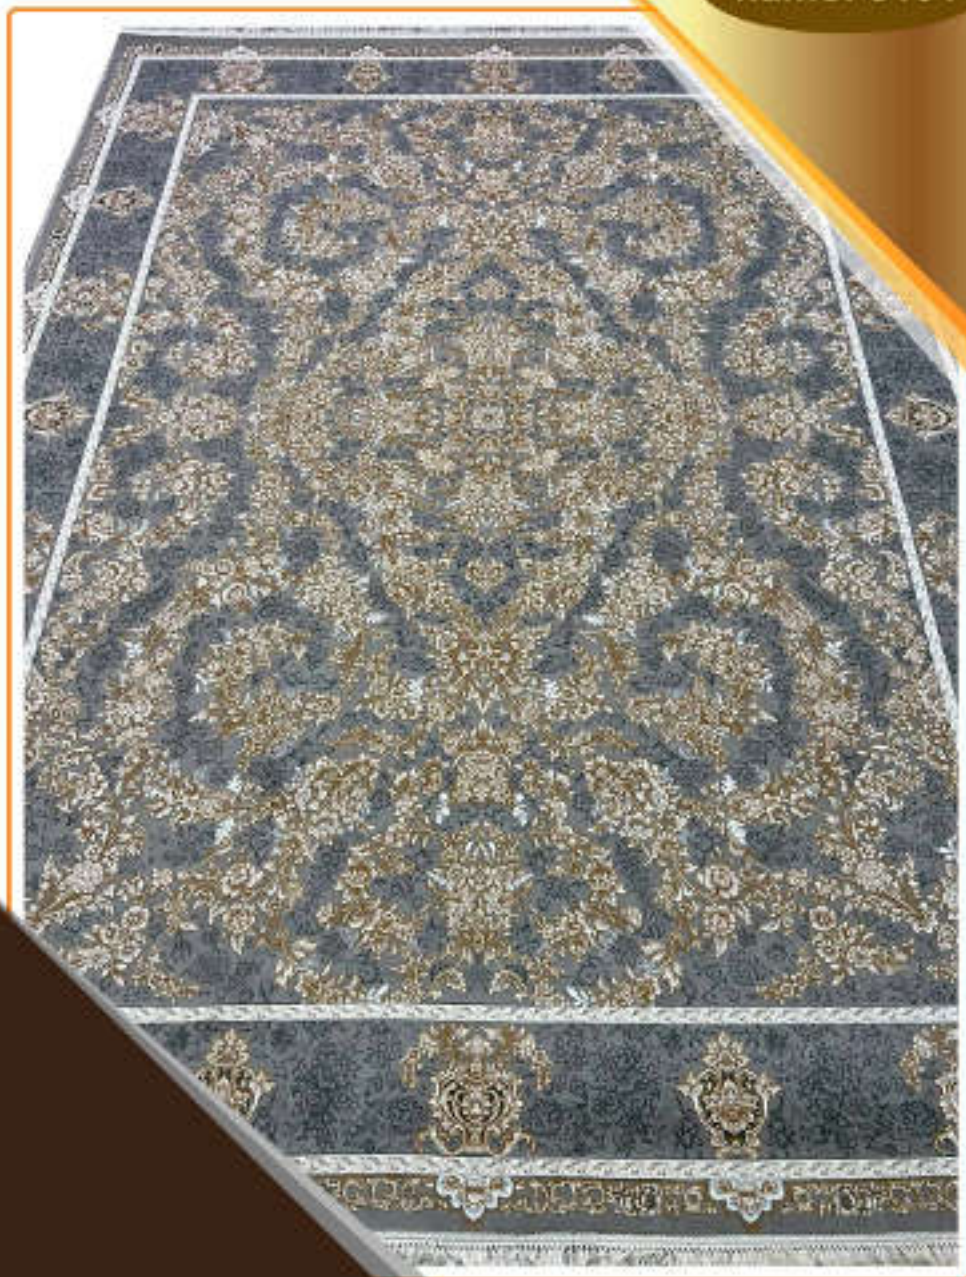

name: 3183

700 reeds - density 2550-100% Acrylic

کلکسیون طلاکوب

نقشه: ۳۱۹۱

۷۰۰ شانه - تراکم ۲۵۵۰ - گل برجسته - ۱۰۰٪ اکریلیک

Goldsmith Collection

name: 3191

700 reeds - density 2550-100% Acrylic