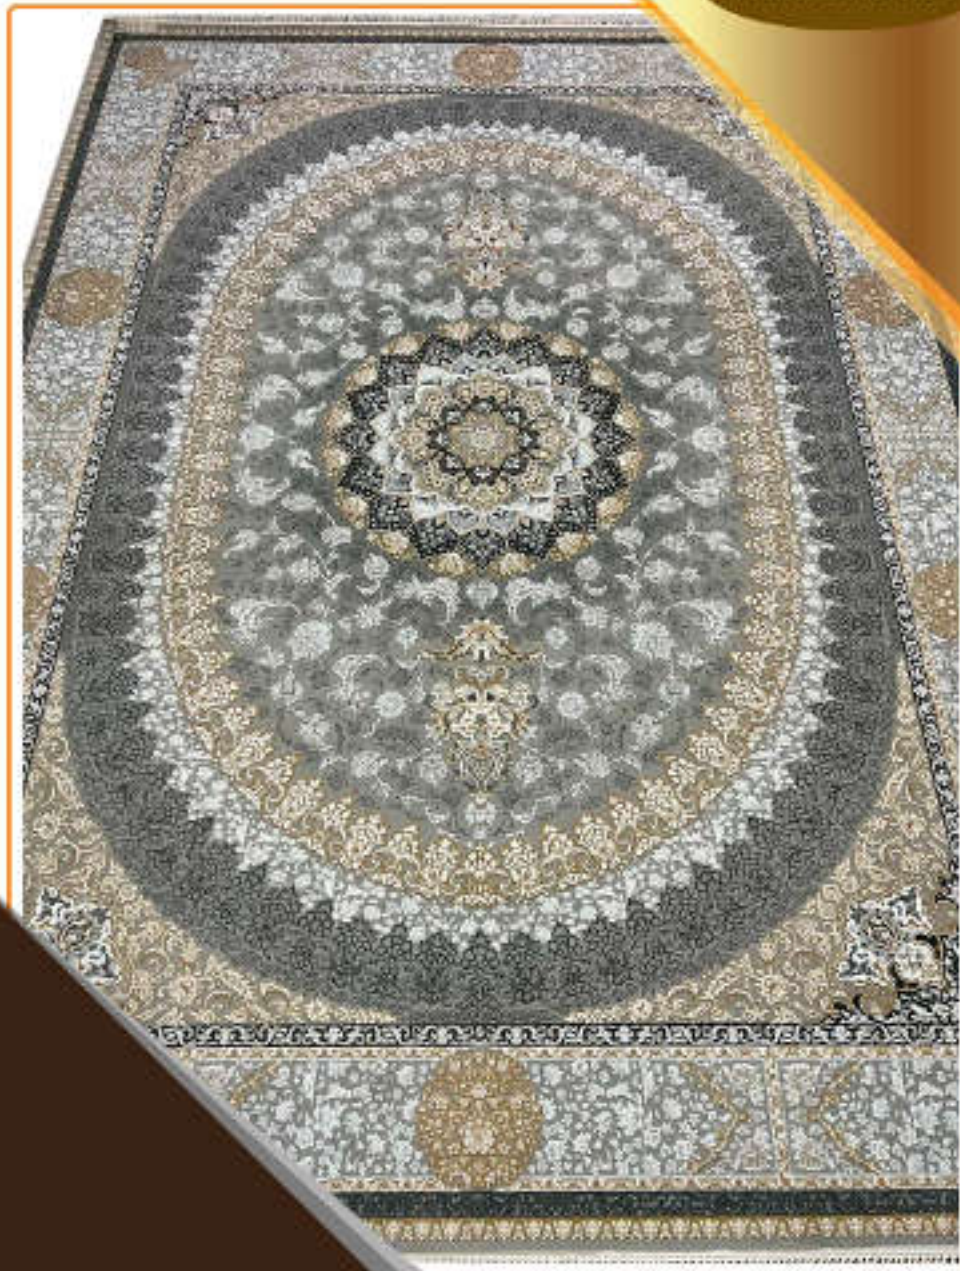

Goldsmith Collection

name: 3141

700 reeds - density 2550-100% Acrylic