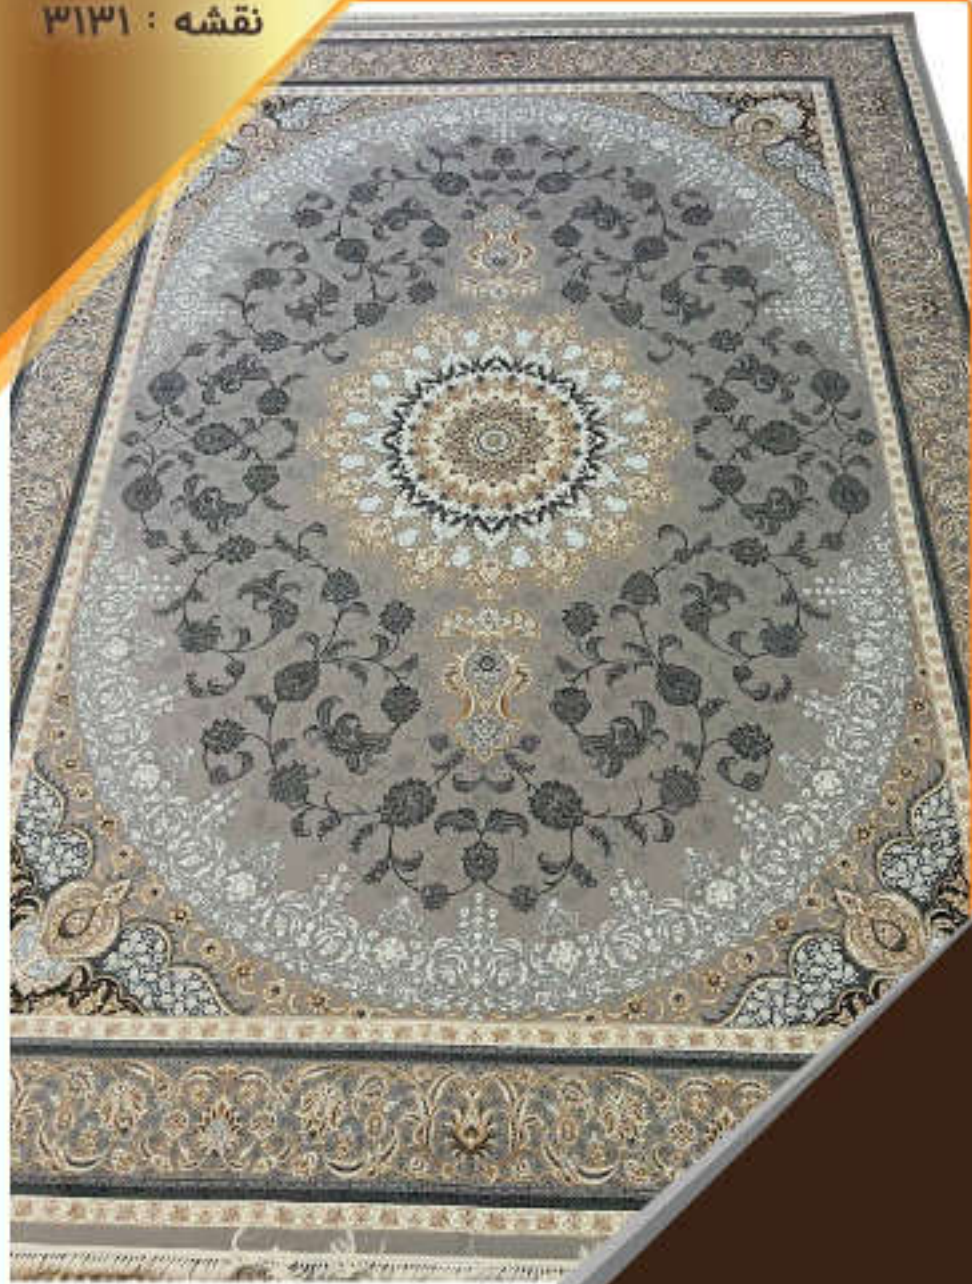

کلکسیون طلاکوب

نقشه: ۳۱۳۱

۷۰۰ شانه - تراکم ۲۵۵۰ - گل برجسته - ۱۰۰% اکریلیک

Goldsmith Collection

name: 3131

700 reeds - density 2550-100% Acrylic

کلکسیون طلاکوب

نمای بافته شده
نقشه : ۳۱۳۱