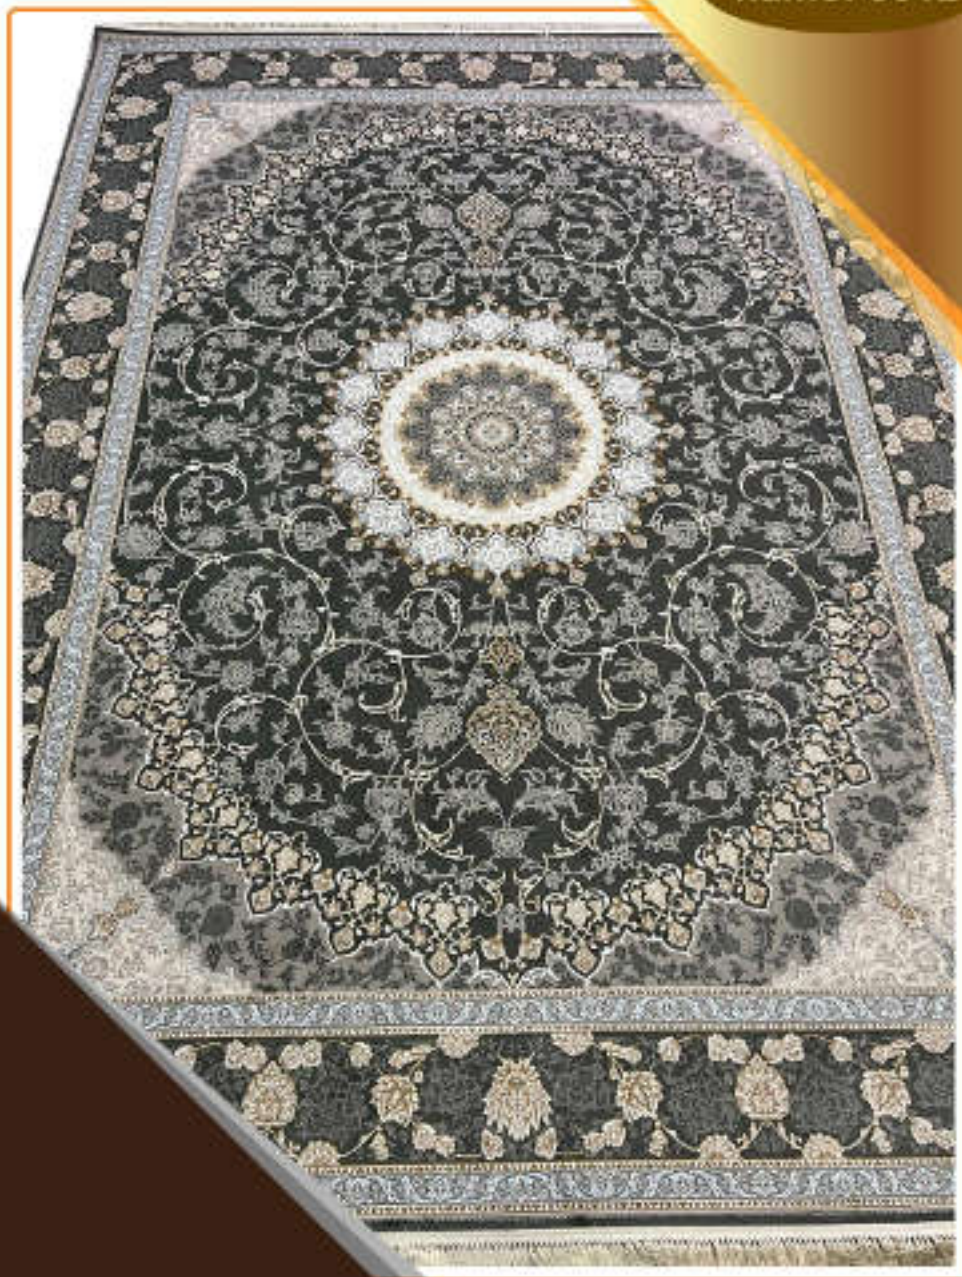

Goldsmith Collection

name: 5011

700 reeds - density 2550-100% Acrylic

کلکسیون طلاکوب

نقشه: ۵۰۱۲

۷۰۰ شانه - تراکم ۲۵۵۰ - گل برجسته - ۱۰۰٪ اکریلیک

Goldsmith Collection

name: 5012