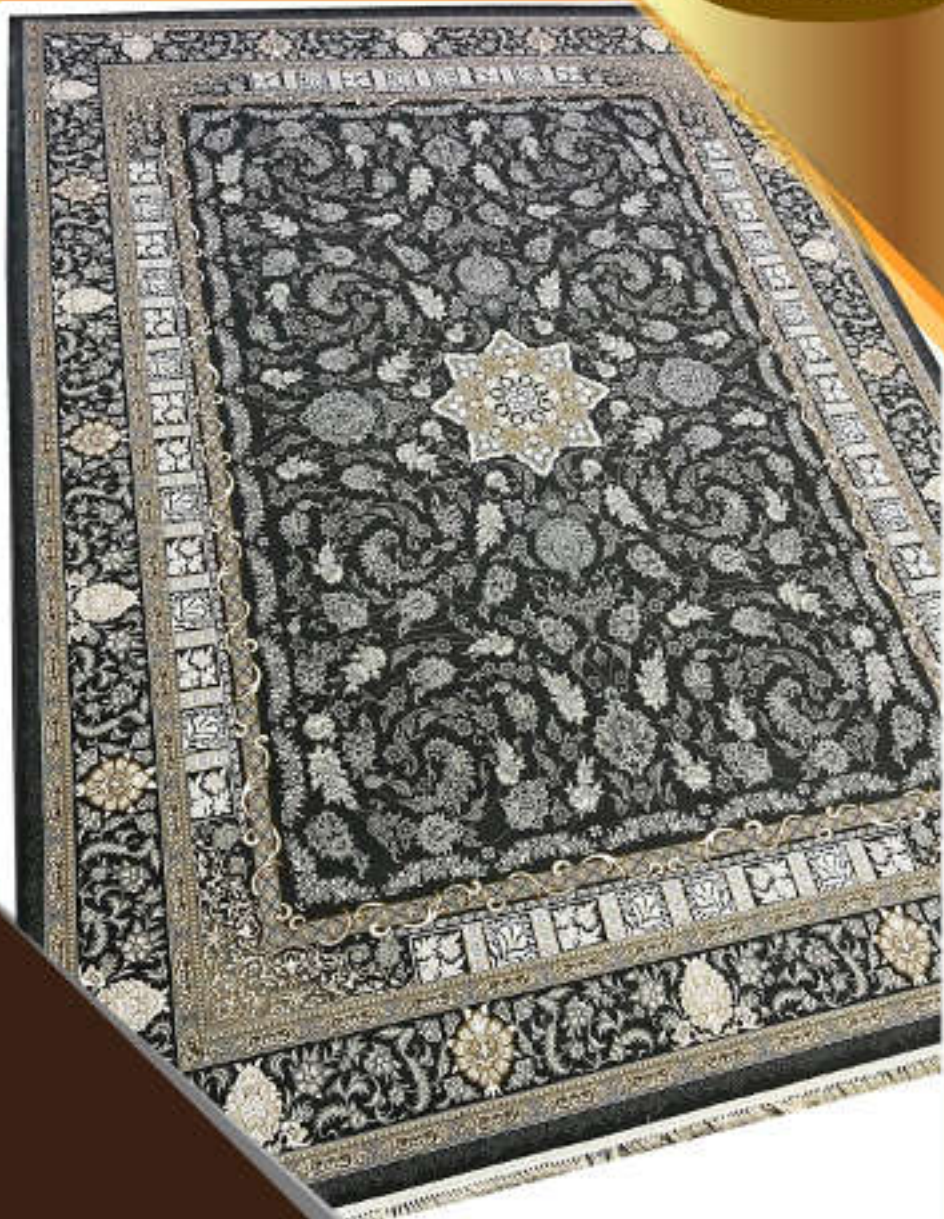

Goldsmith Collection

name: 5021

700 reeds - density 2550-100% Acrylic

کلکسیون طلاکوب

نقشه: ۵۰۲۲

۷۰۰ شانه - تراکم ۲۵۵۰ - گل برجسته - ۱۰۰٪ اکریلیک

Goldsmith Collection

name: 5022