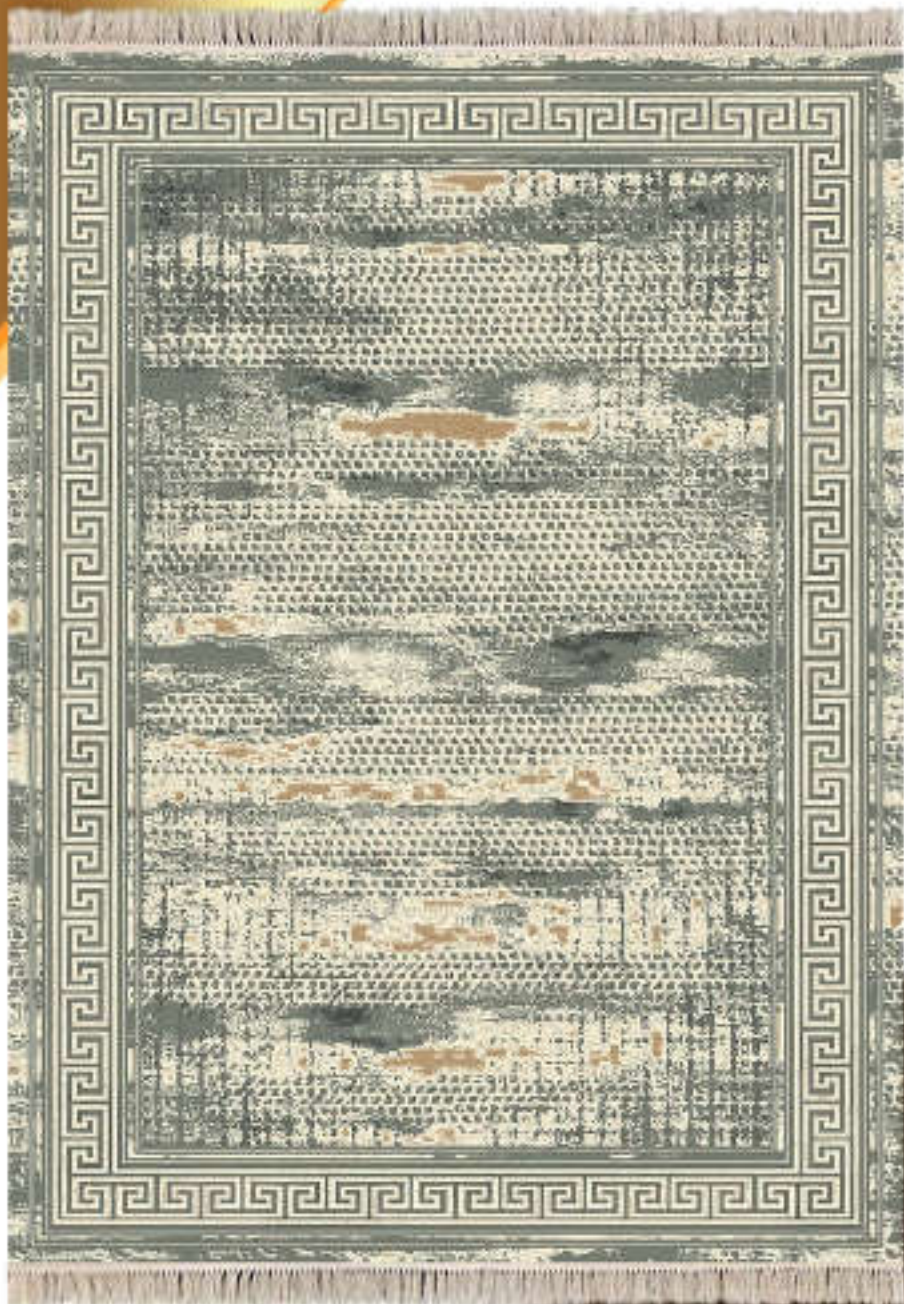

کلکسیون طلاکوب

نقشه: ۳۳۱۱

۷۰۰ شانه - تراکم ۲۵۵۰ - گل برجسته - ۱۰۰٪ اکریلیک

Goldsmith Collection

name: 3311

700 reeds - density 2550-100% Acrylic

کلکسیون طلاکوب

نقشه: ۳۳۲۱