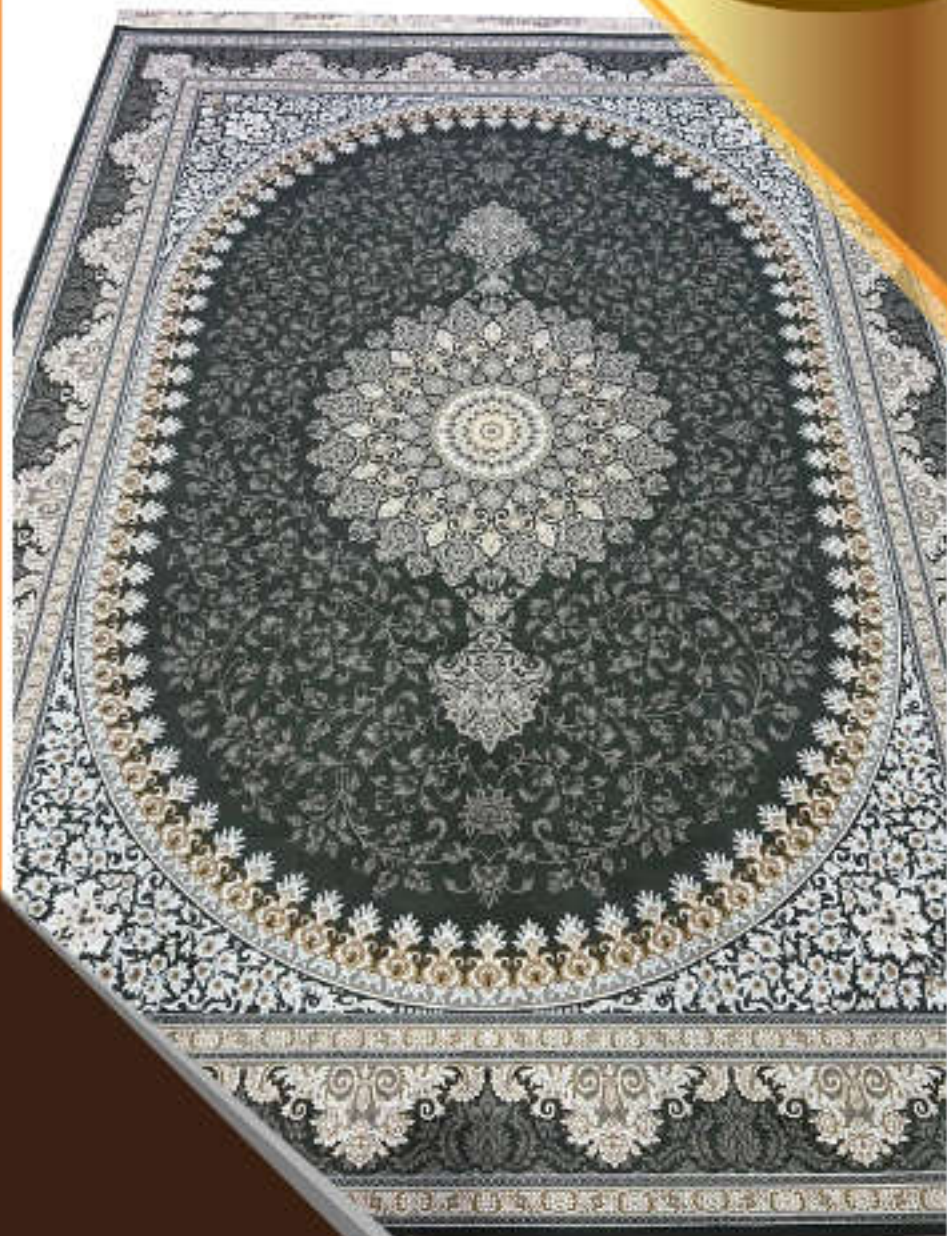

Goldsmith Collection

name: 5002

700 reeds - density 2550-100% Acrylic