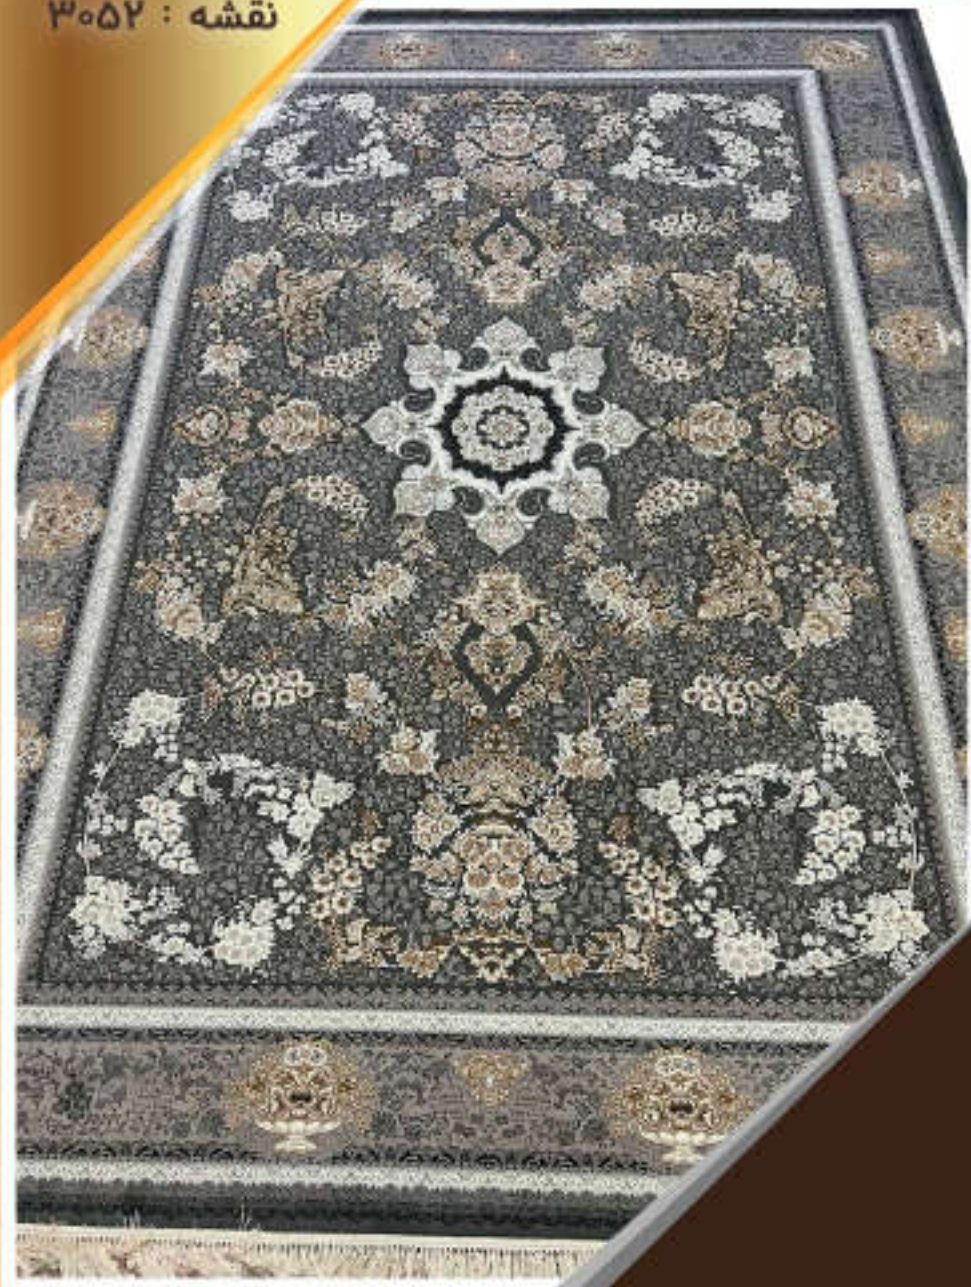

کلکسیون طلاکوب

نمای بافته شده
نقشه : ۳۰۵۲

۷۰۰ شانه - تراکم ۲۵۵۰ - گل برجسته - ۱۰۰% اکریلیک