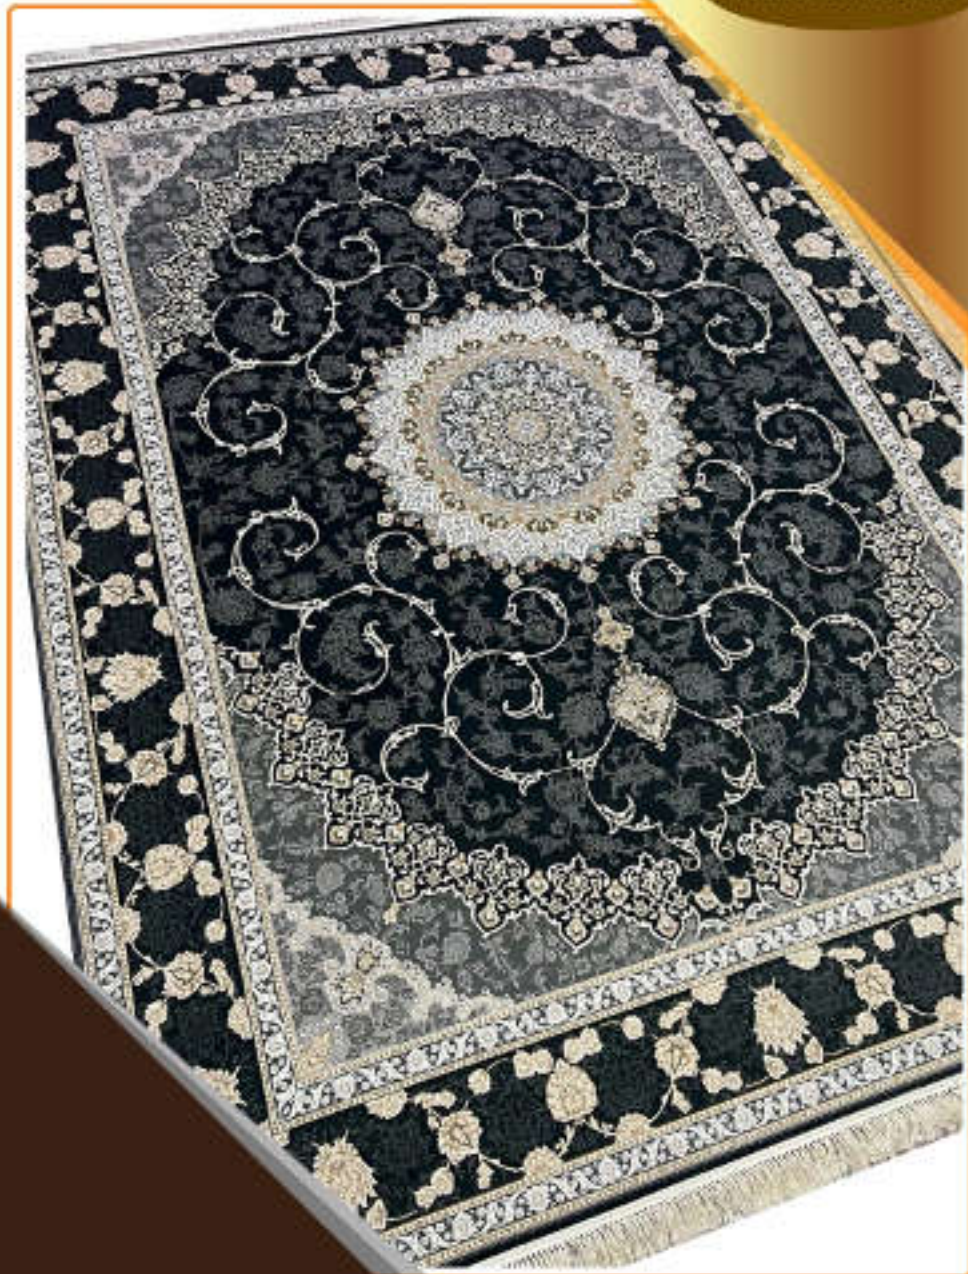

700 reeds - density 2550-100% Acrylic

کلکسیون طلاکوب

نقشه: ۵۰۱۳

۷۰۰ شانه - تراکم ۲۵۵۰ - گل برجسته - ۱۰۰% اکریلیک

Goldsmith Collection

name: 5013

700 reeds - density 2550-100% Acrylic

کلکسیون طلاکوب