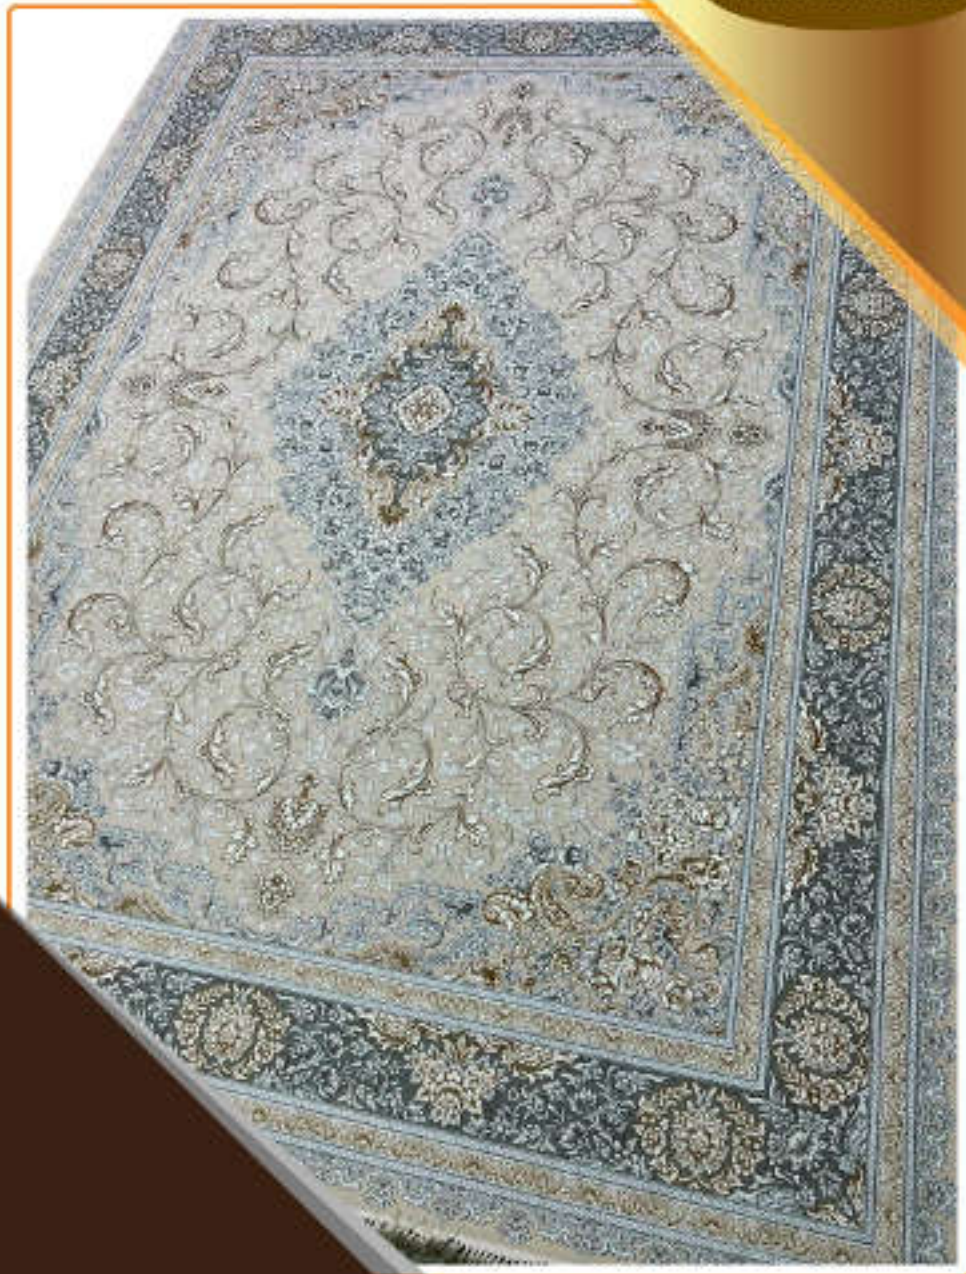

Goldsmith Collection

name: 5193

700 reeds - density 2550-100% Acrylic

کلکسیون طلاکوب

نقشه: ۵۱۹۵

۷۰۰ شانه - تراکم ۲۵۵۰ - گل برجسته - ۱۰۰% اکریلیک

Goldsmith Collection

name: 5195