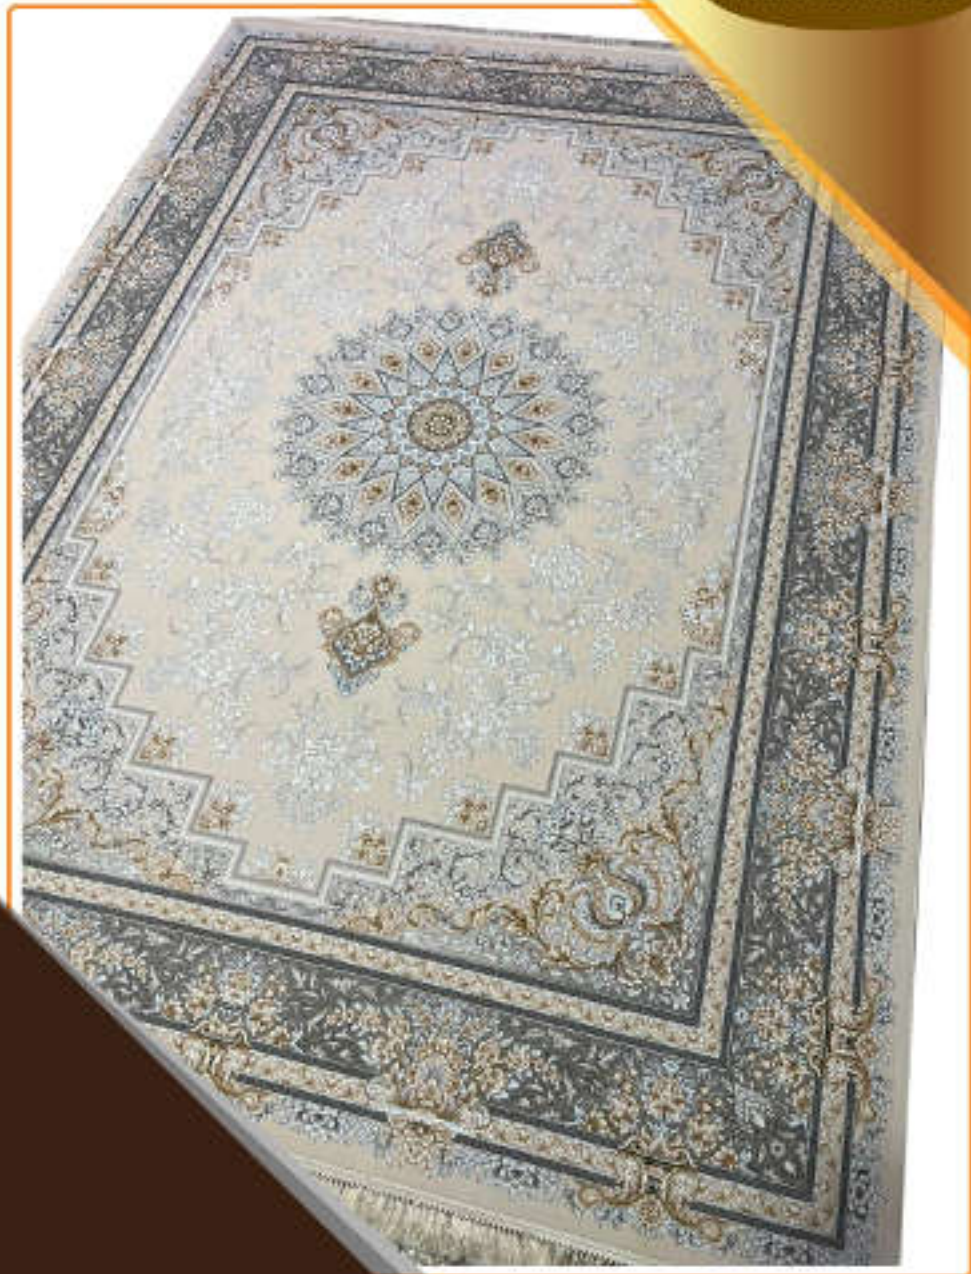

Goldsmith Collection

name: 5153

700 reeds - density 2550-100% Acrylic

کلکسیون طلاکوب

نقشه: ۵۱۵۵

۷۰۰ شانه - تراکم ۲۵۵۰ - گل برجسته - ۱۰۰% اکرلیک

Goldsmith Collection

name: 5155