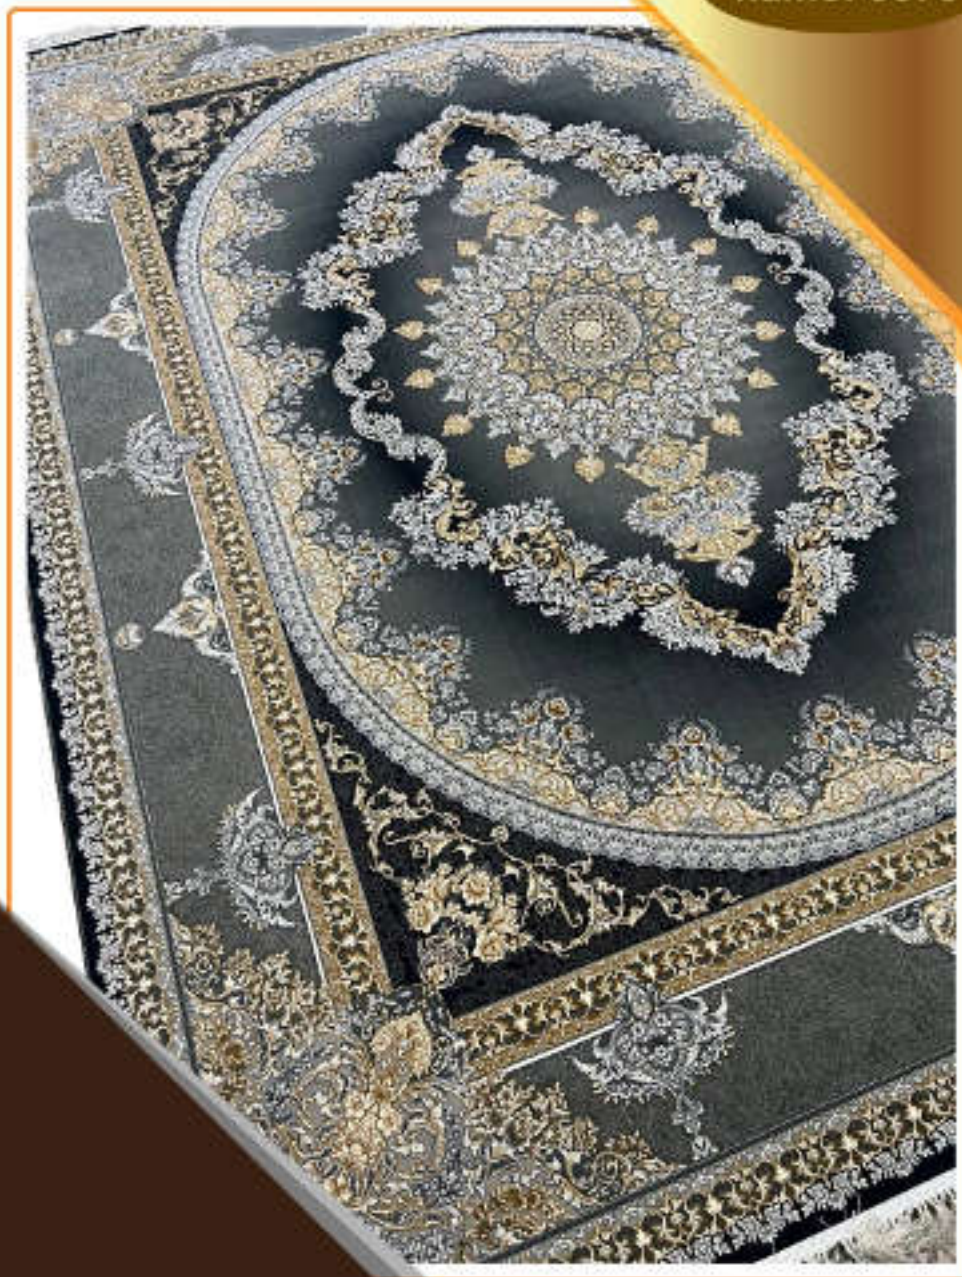

Goldsmith Collection

name: 5373

700 reeds - density 2550-100% Acrylic