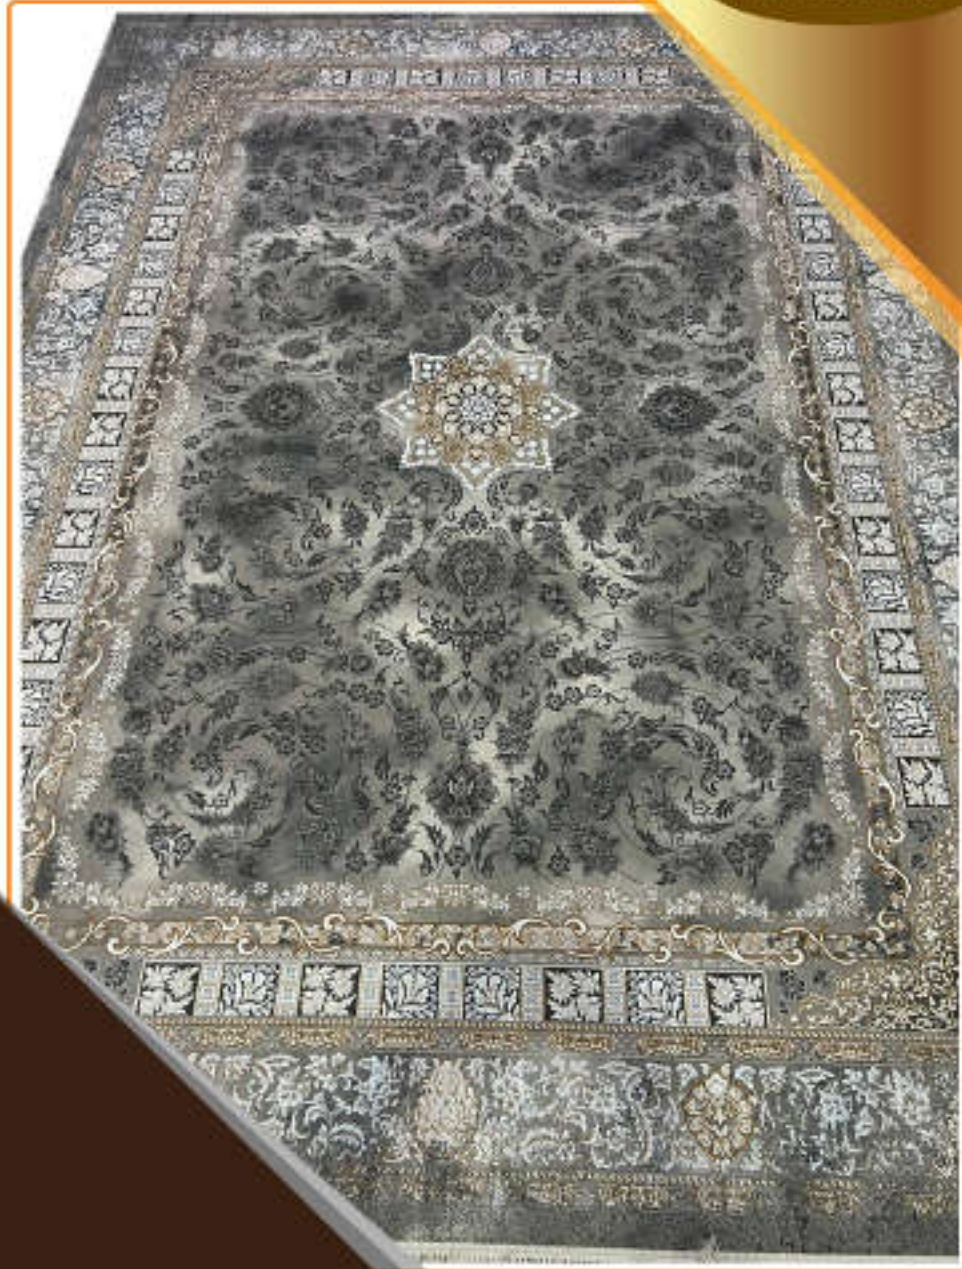

کلکسیون طلاکوب

نقشه: ۵۱۳۵

۷۰۰ شانه - تراکم ۲۵۵۰ - گل برجسته - ۱۰۰% اکرلیک

کلکسیون طلاکوب

نقشه: ۵۱۴۱

۷۰۰ شانه - تراکم ۲۵۵۰ - گل برجسته - ۱۰۰% اکریلیک

Goldsmith Collection

name: 5141