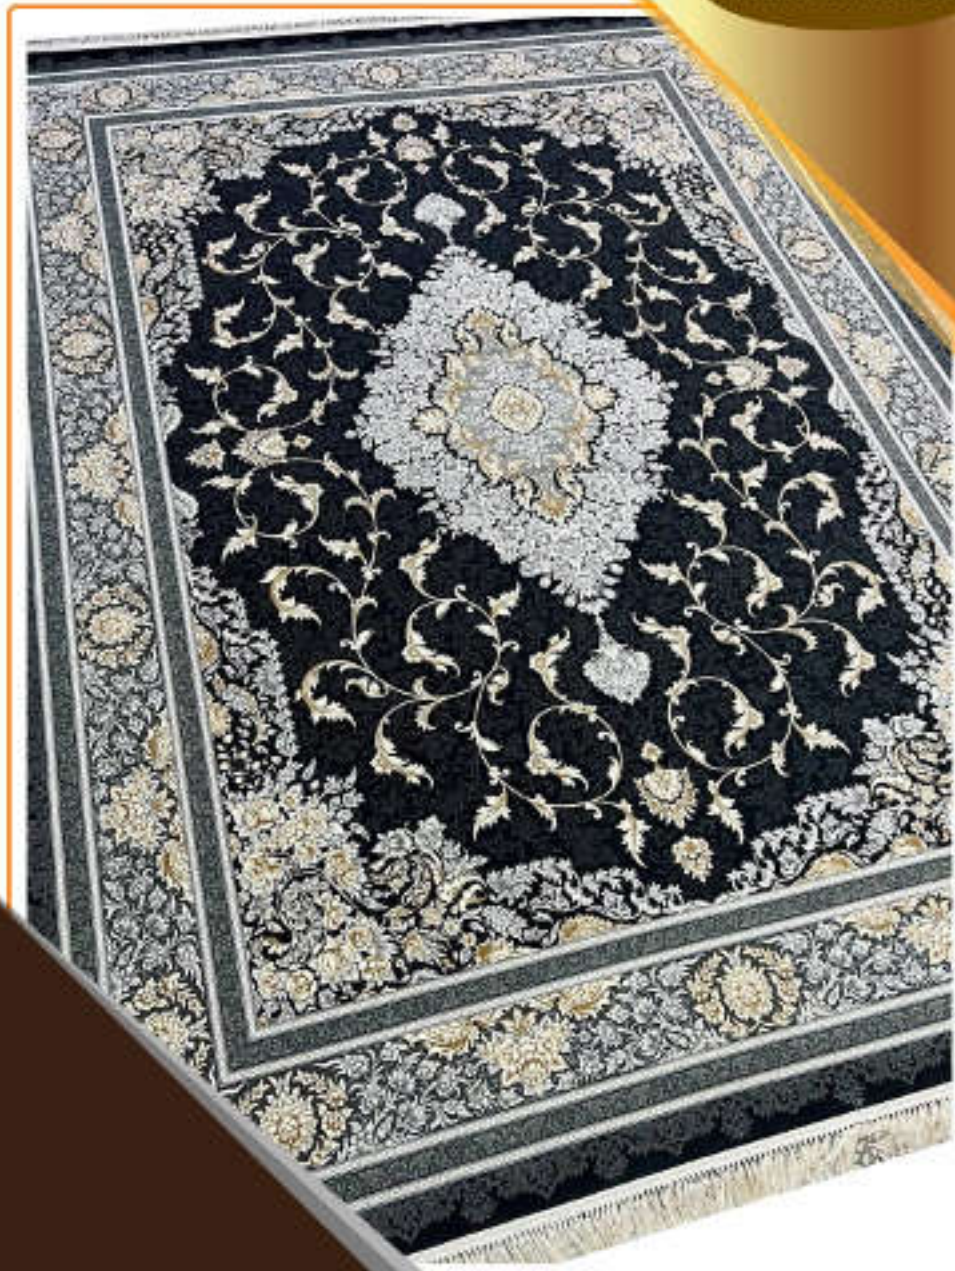

Goldsmith Collection

name: 5193

700 reeds - density 2550-100% Acrylic