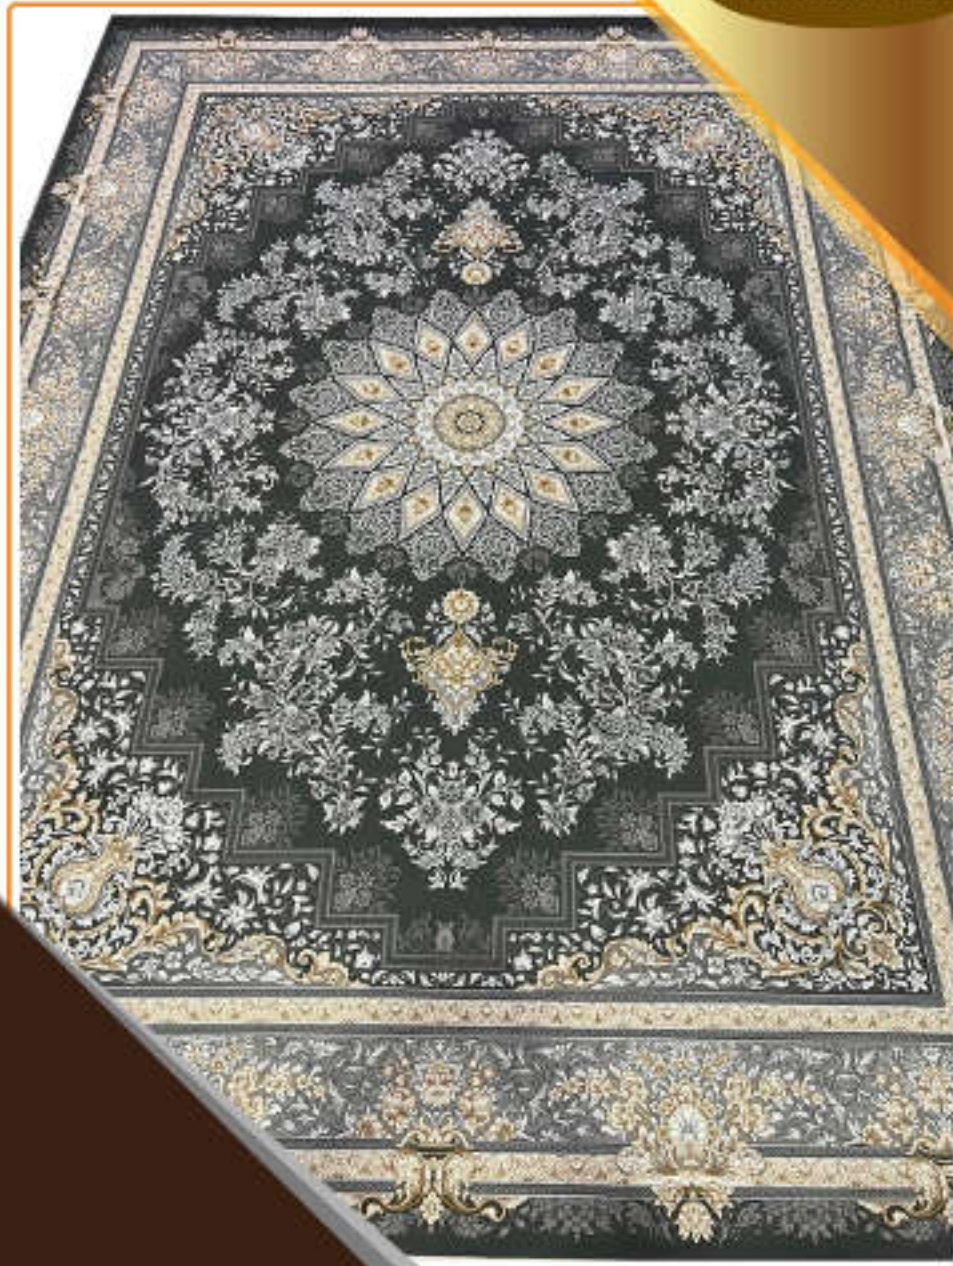

Goldsmith Collection

name: 5152

700 reeds - density 2550-100% Acrylic