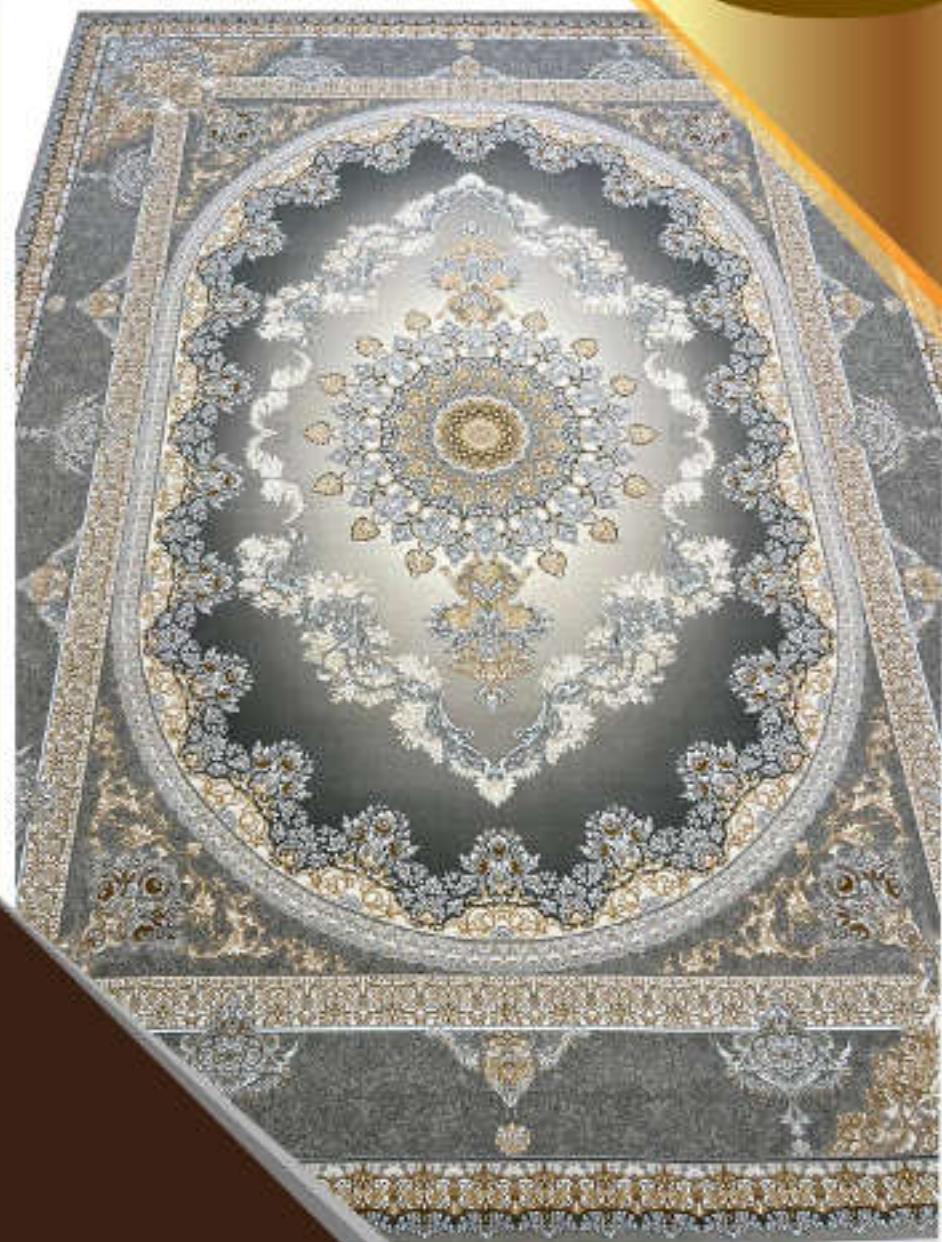

Goldsmith Collection

name: 5365

700 reeds - density 2550-100% Acrylic

کلکسیون طلاکوب

نقشه: ۵۳۷۱

۷۰۰ شانه - تراکم ۲۵۵۰ - گل برجسته - ۱۰۰% اکریلیک

Goldsmith Collection

name: 5371