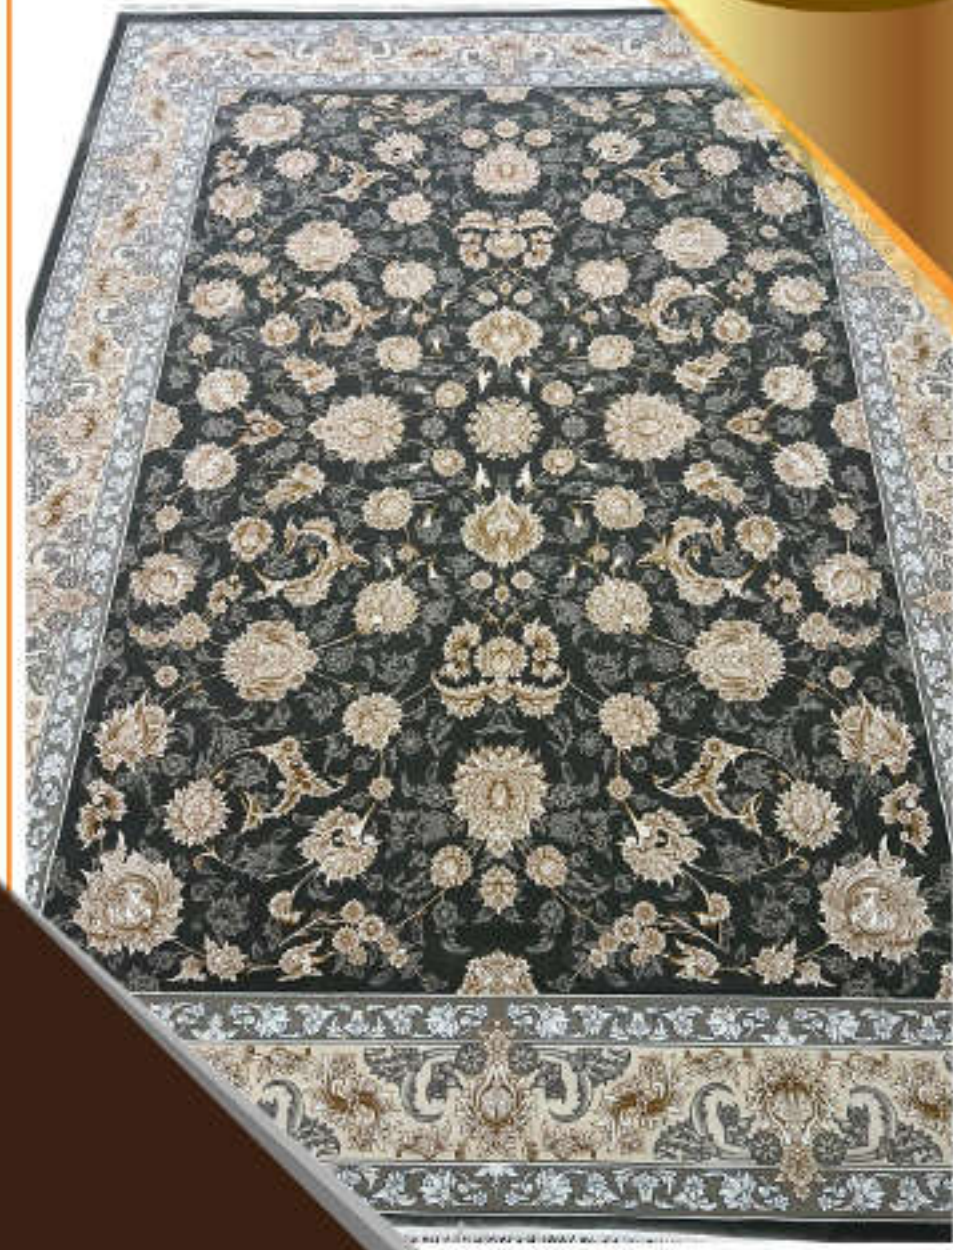

Goldsmith Collection

name: 5031

700 reeds - density 2550-100% Acrylic

کلکسیون طلاکوب

نقشه: ۵۰۳۲

۷۰۰ شانه - تراکم ۲۵۵۰ - گل برجسته - ۱۰۰% اکریلیک

Goldsmith Collection

name: 5032