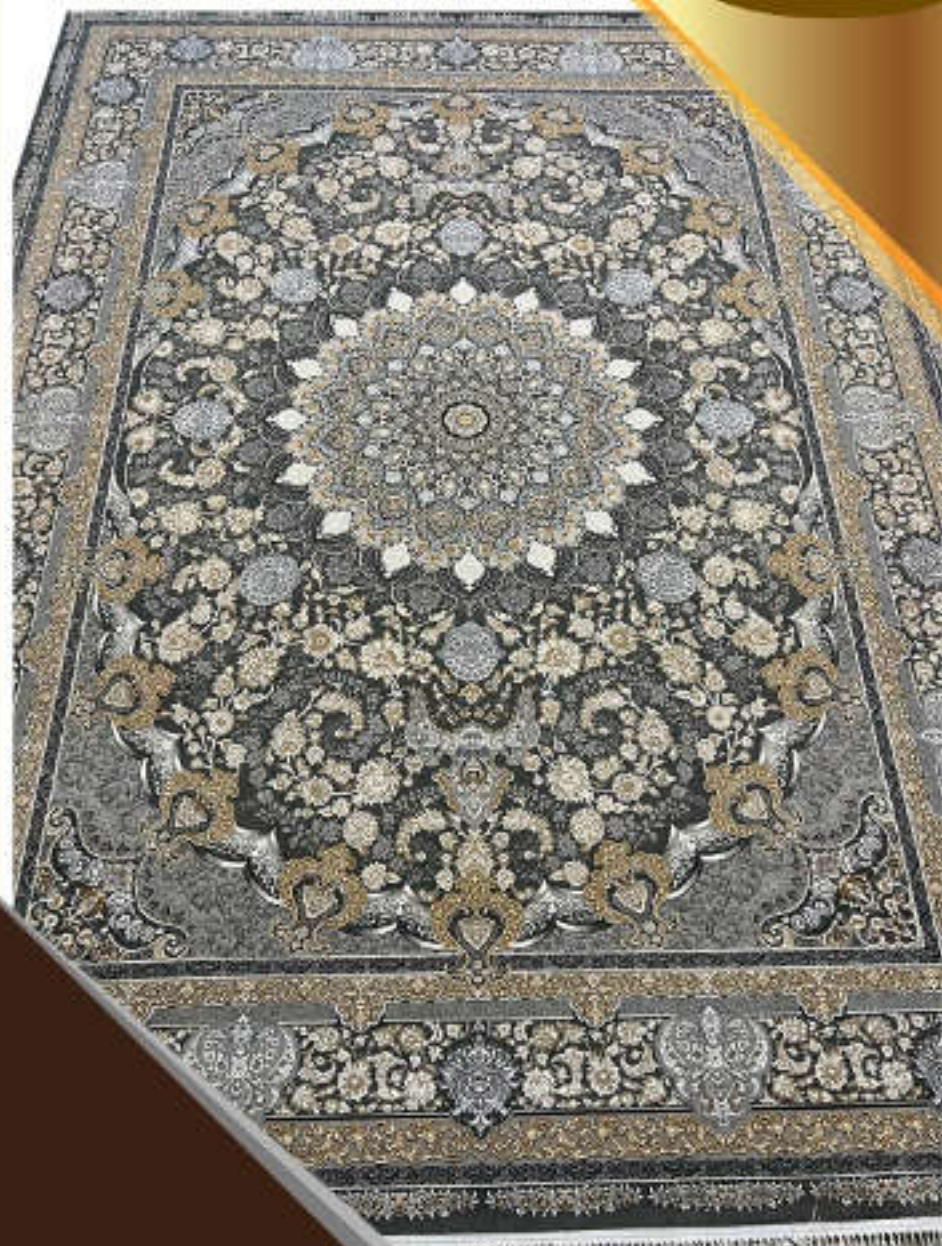

کلکسیون طلاکوب

نقشه: ۵۳۲۲

۷۰۰ شانه - تراکم ۲۵۵۰ - گل برجسته - ۱۰۰٪ اکریلیک

Goldsmith Collection

name: 5322

700 reeds - density 2550-100% Acrylic

کلکسیون طلاکوب

نقشه: ۵۳۲۳