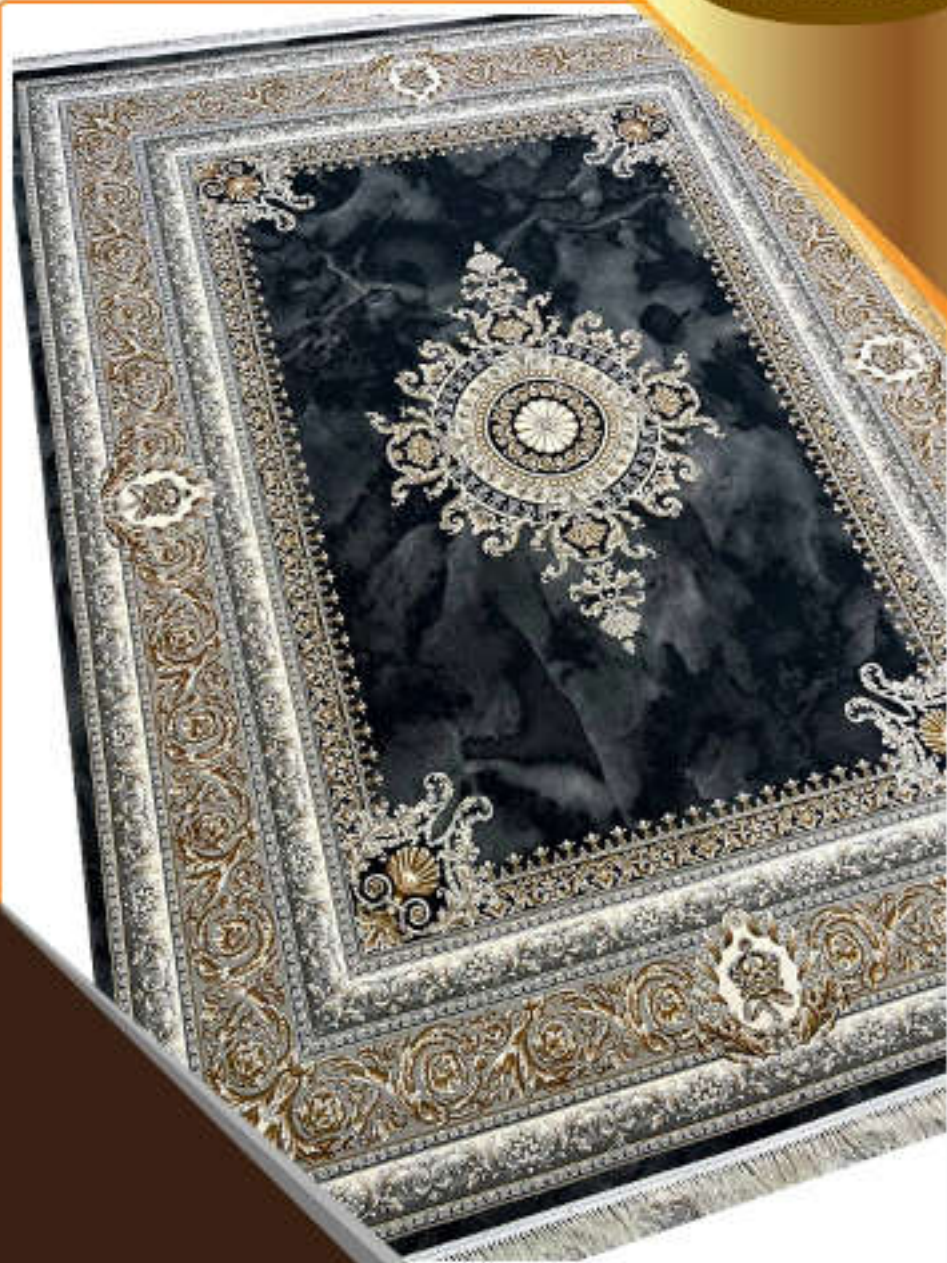

Goldsmith Collection

name: 3363

700 reeds - density 2550-100% Acrylic