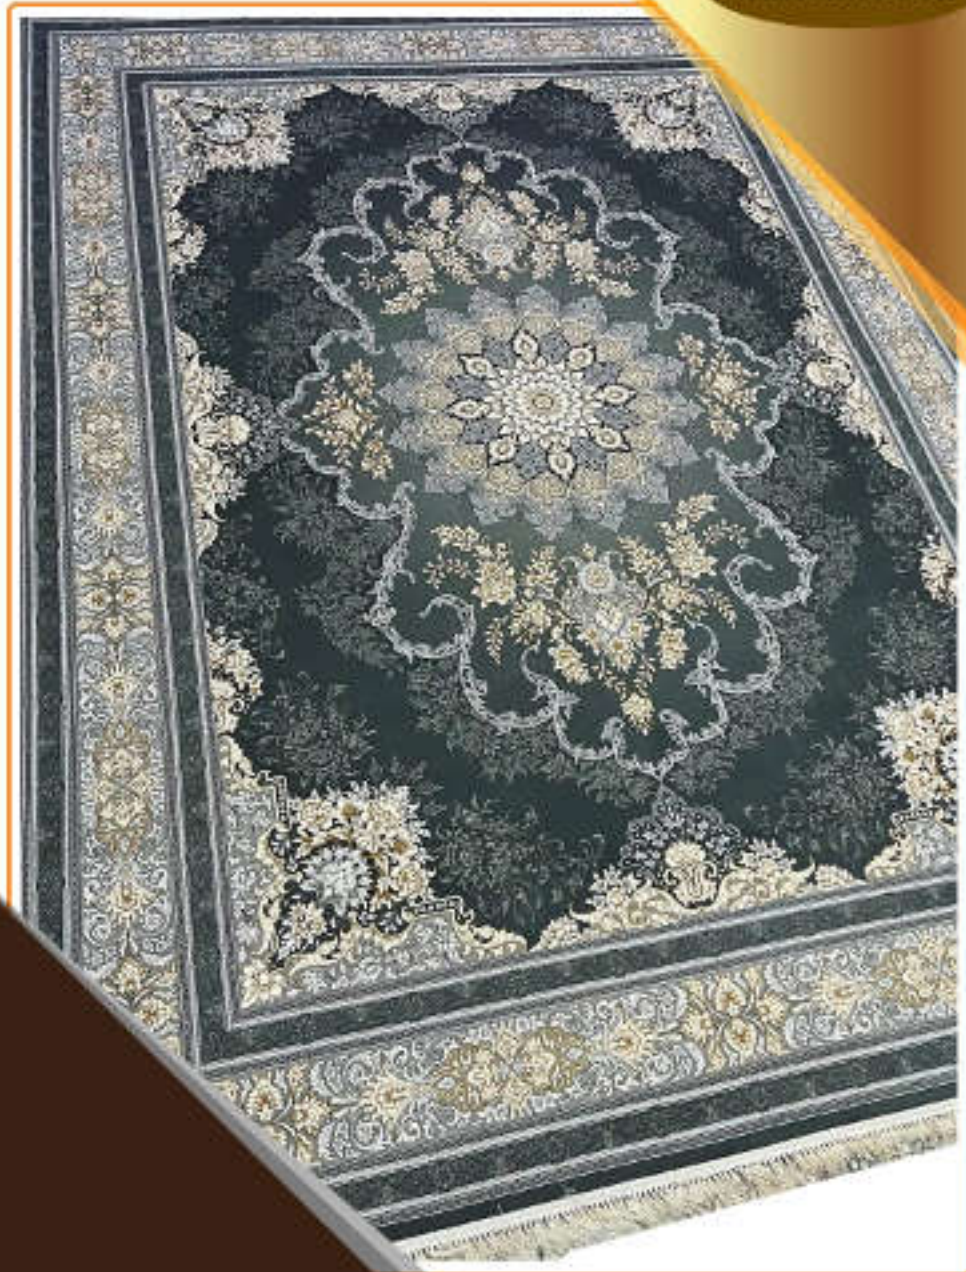

Goldsmith Collection

name: 5162

700 reeds - density 2550-100% Acrylic