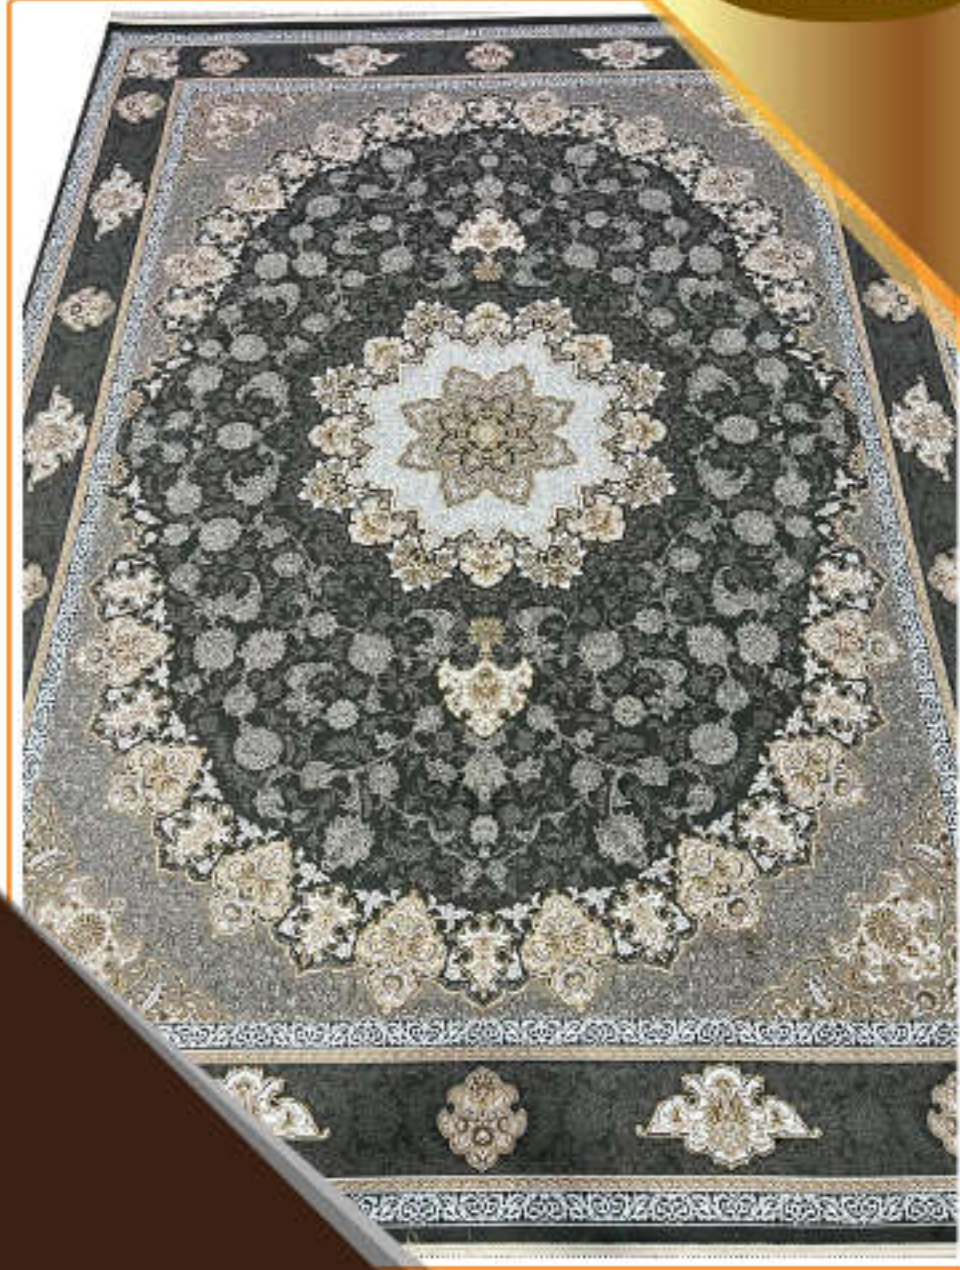

Goldsmith Collection

name: 5072

700 reeds - density 2550-100% Acrylic