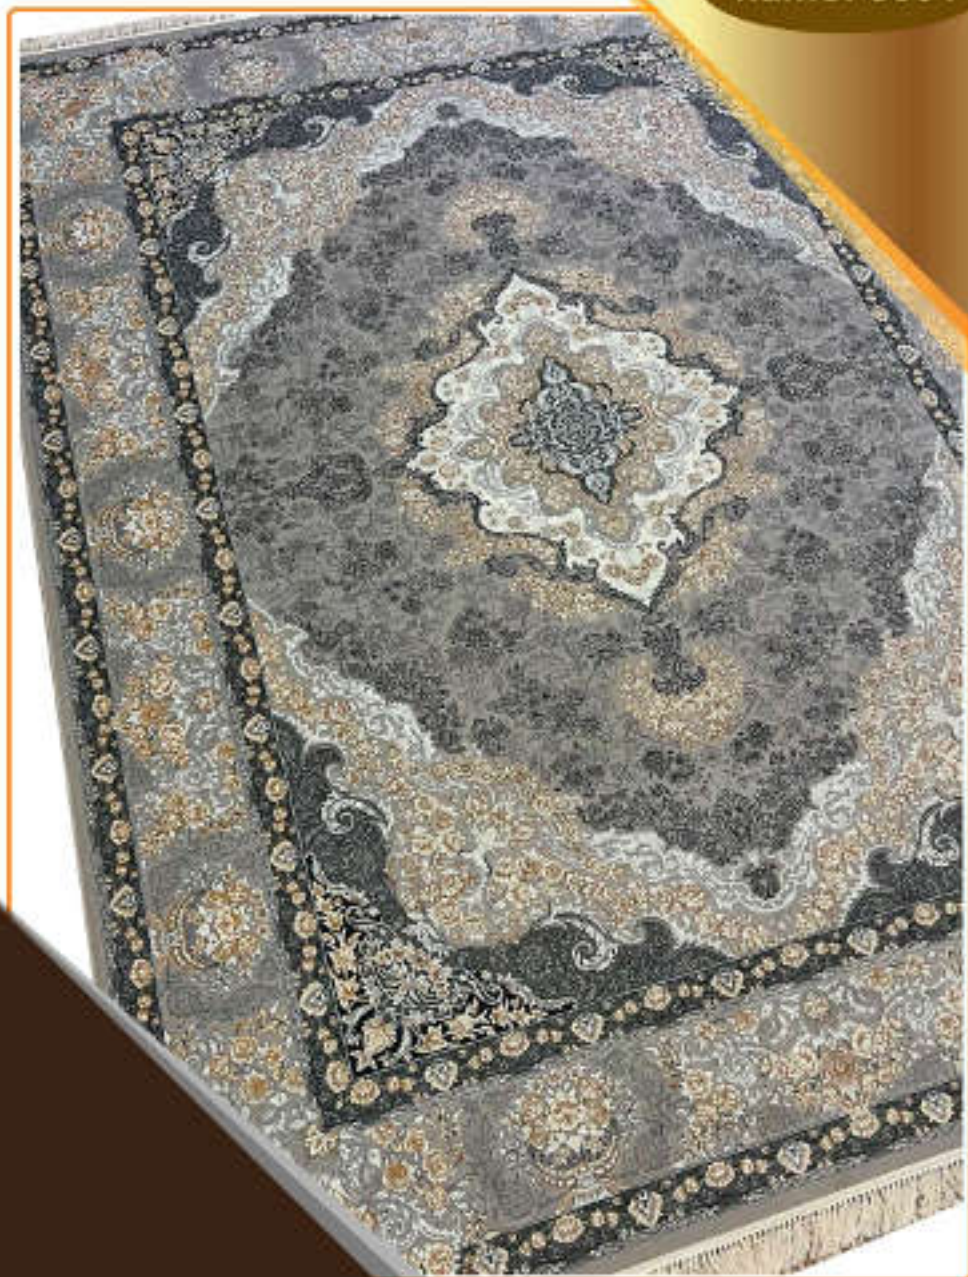

Goldsmith Collection

name: 3083

700 reeds - density 2550-100% Acrylic

کلکسیون طلاکوب

نقشه : ۳۰۹۱

۷۰۰ شانه - تراکم ۲۵۵۰ - گل برجسته - ۱۰۰٪ اکریلیک

Goldsmith Collection

name: 3091