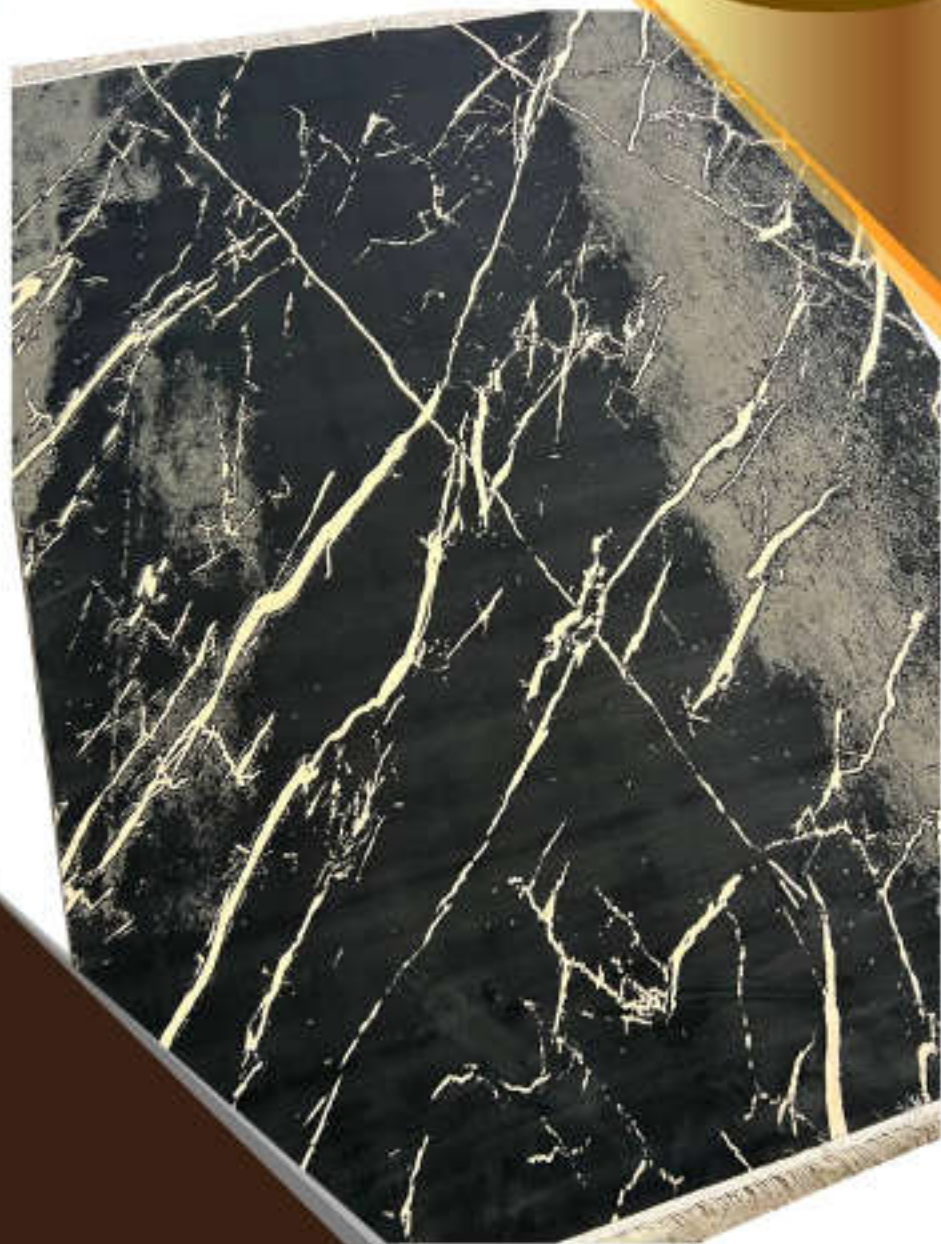

Goldsmith Collection

name: 3333

700 reeds - density 2550-100% Acrylic