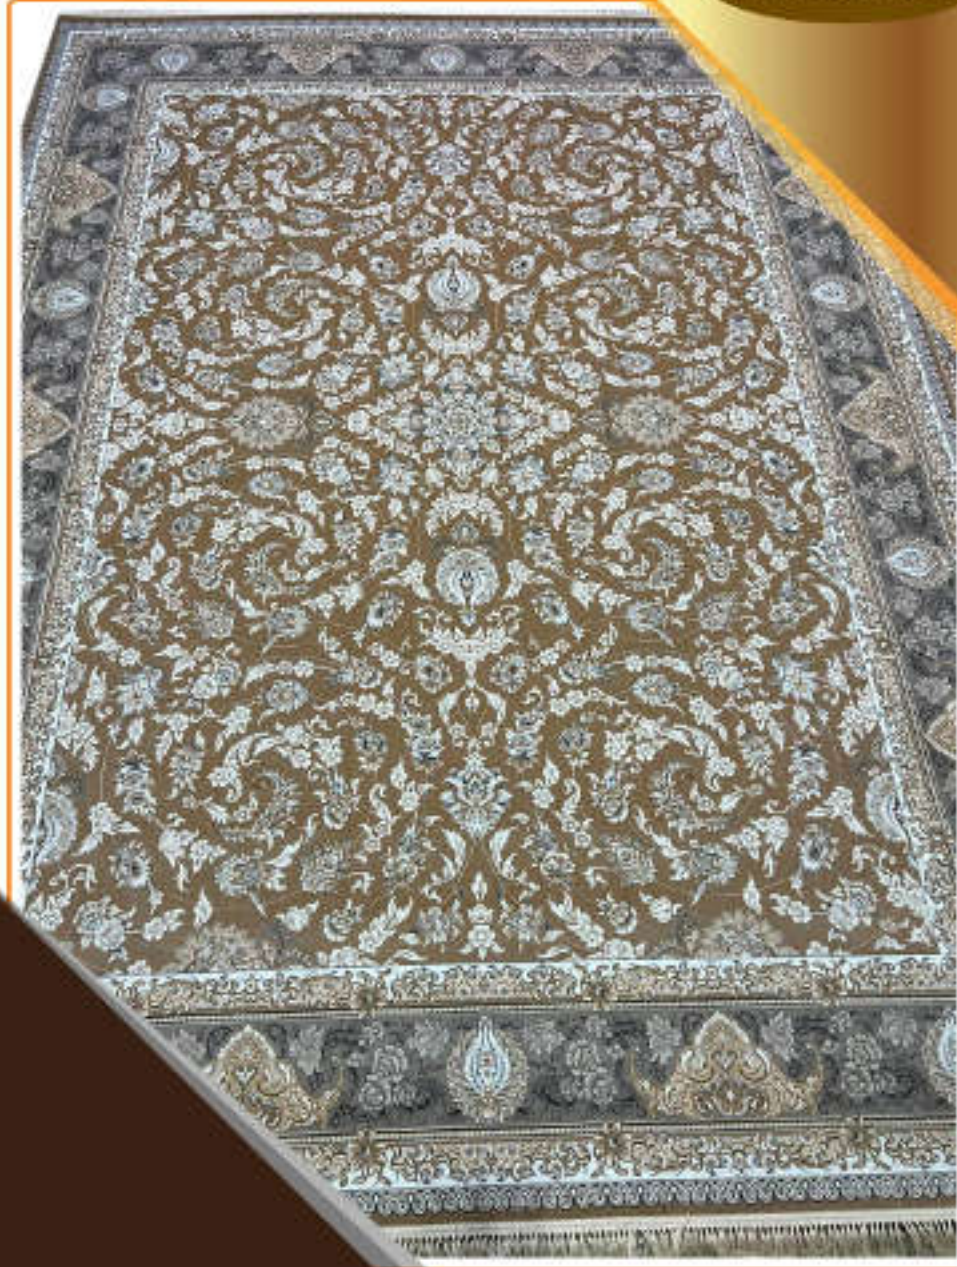

کلکسیون طلاکوب

نقشه: ۵۰۹۴

۷۰۰ شانه - تراکم ۲۵۵۰ - گل برجسته - ۱۰۰% اکریلیک

Goldsmith Collection

name: 5094

700 reeds - density 2550-100% Acrylic

کلکسیون طلاکوب

نقشه: ۵۰۹۵