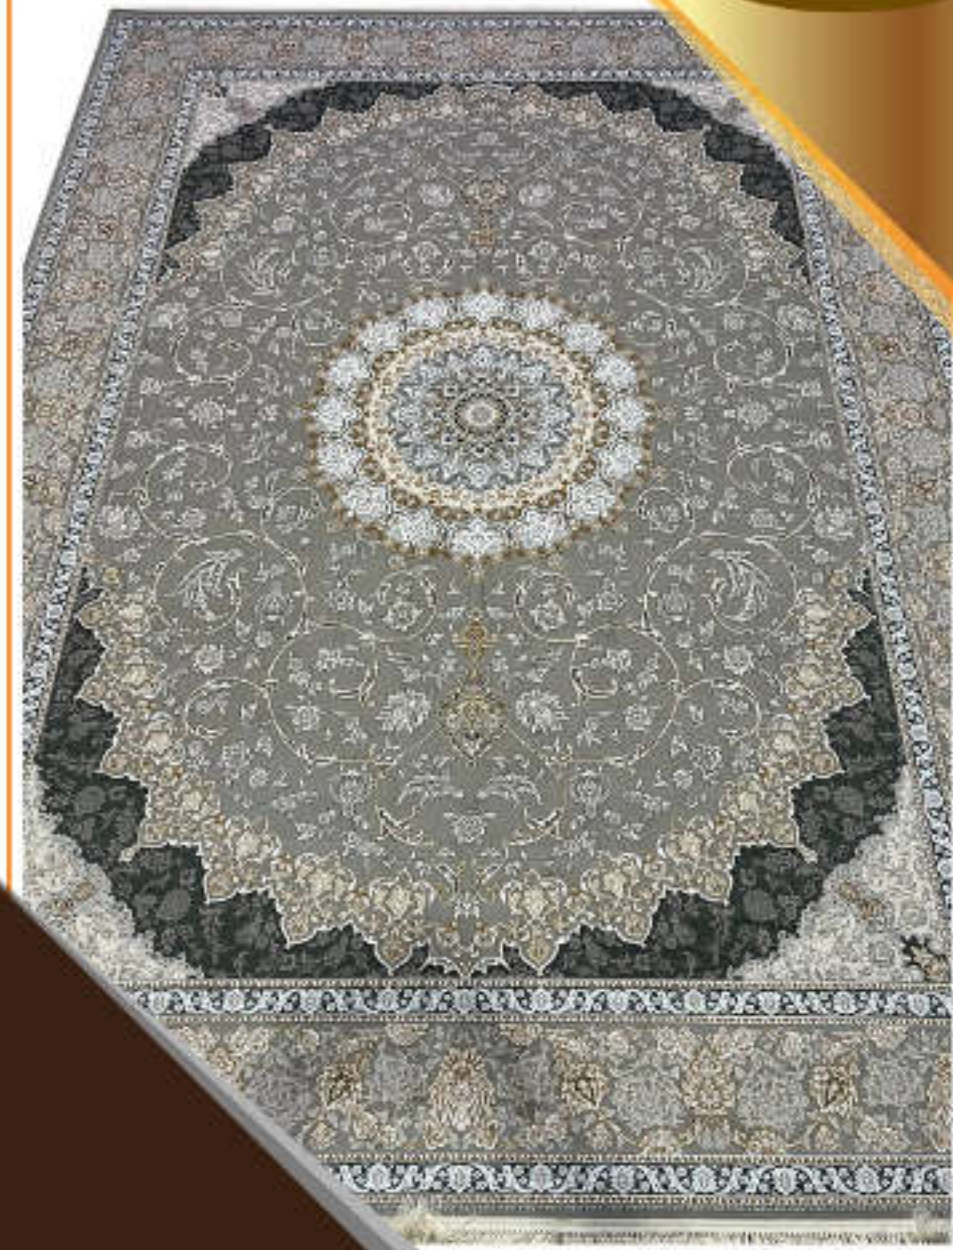

Goldsmith Collection

name: 5011

700 reeds - density 2550-100% Acrylic