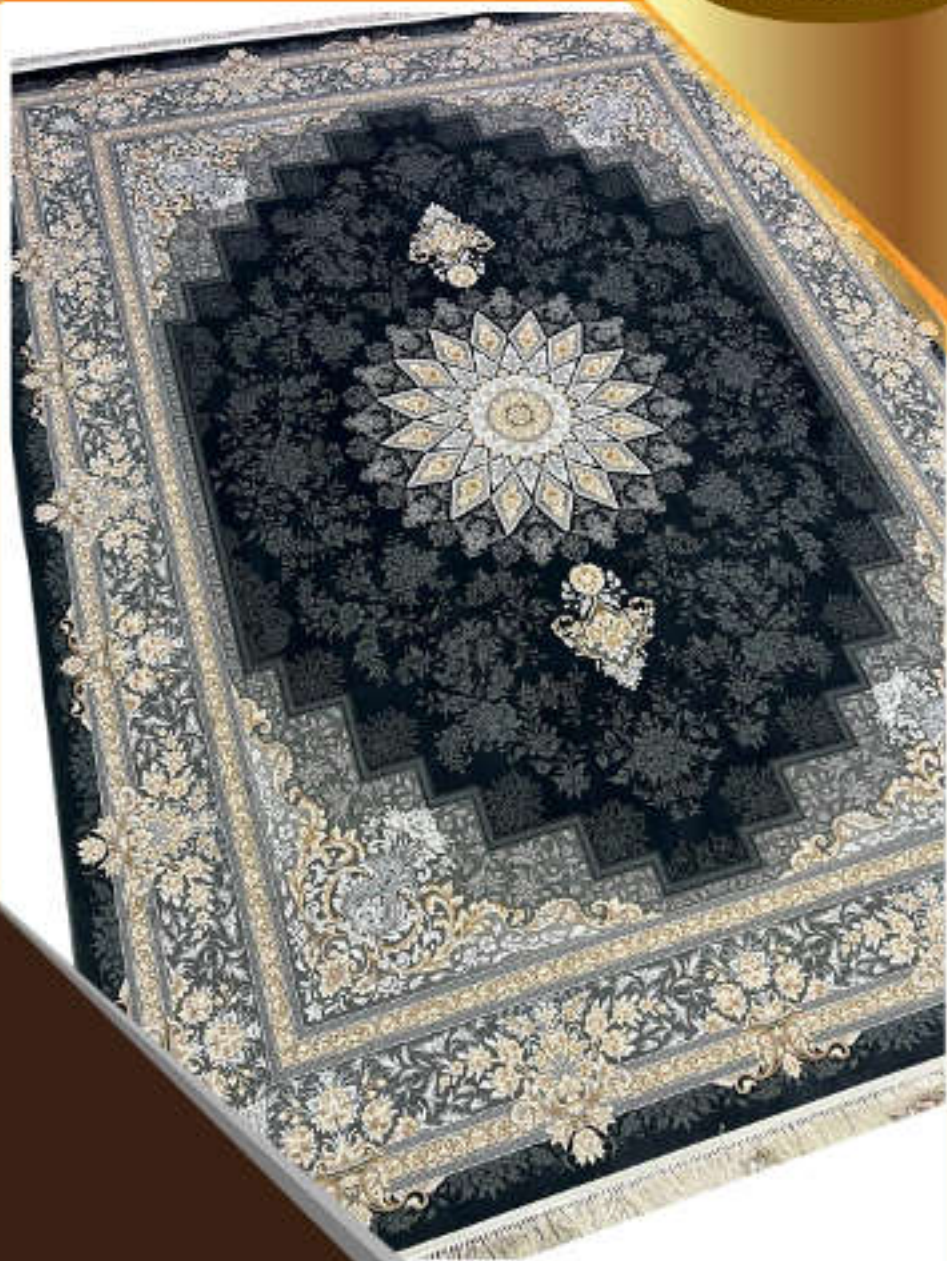

Goldsmith Collection

name: 5153

700 reeds - density 2550-100% Acrylic