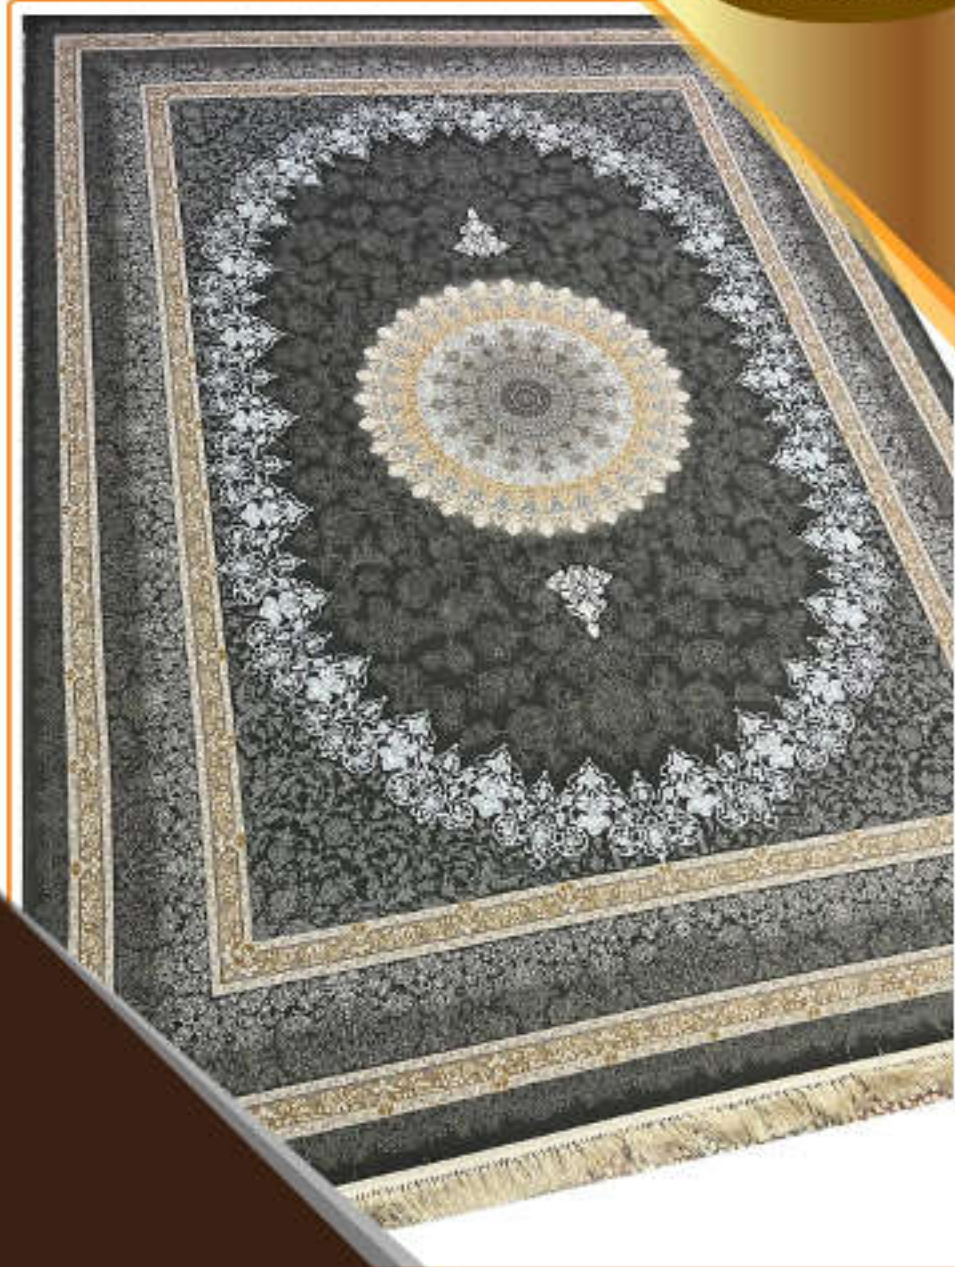

Goldsmith Collection

name: 5132

700 reeds - density 2550-100% Acrylic