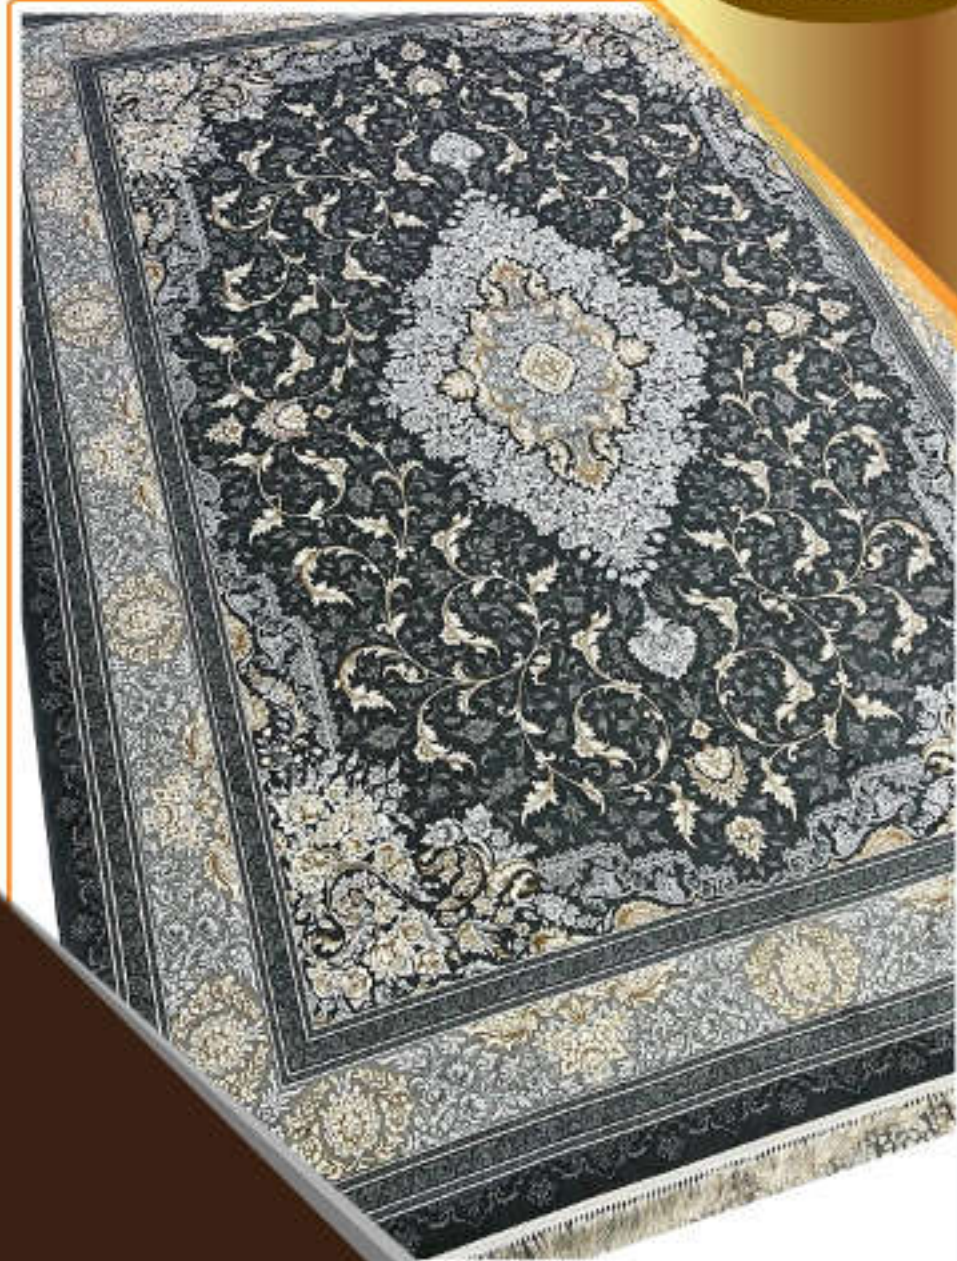

Goldsmith Collection

name: 5192

700 reeds - density 2550-100% Acrylic