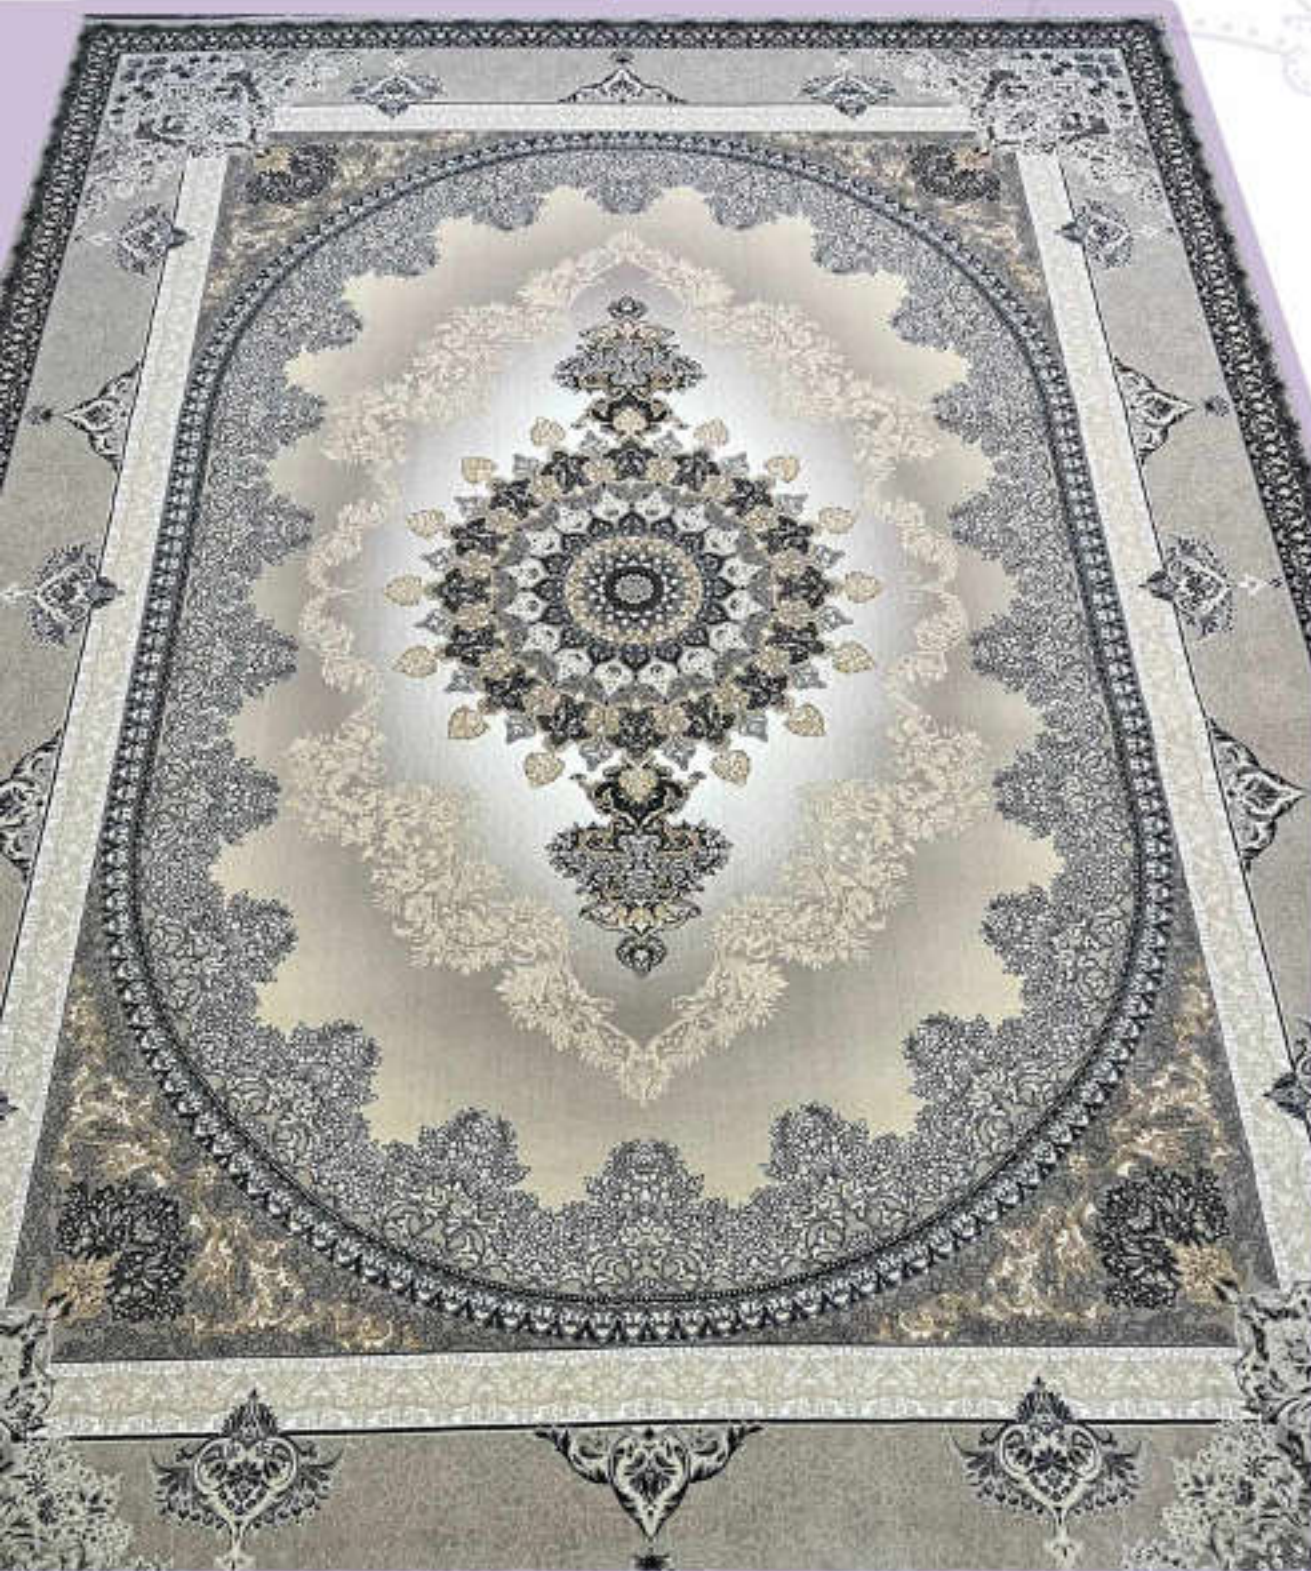

Morvarid collection

name: 2124

700 reeds-density 2550- 100%Acrylic