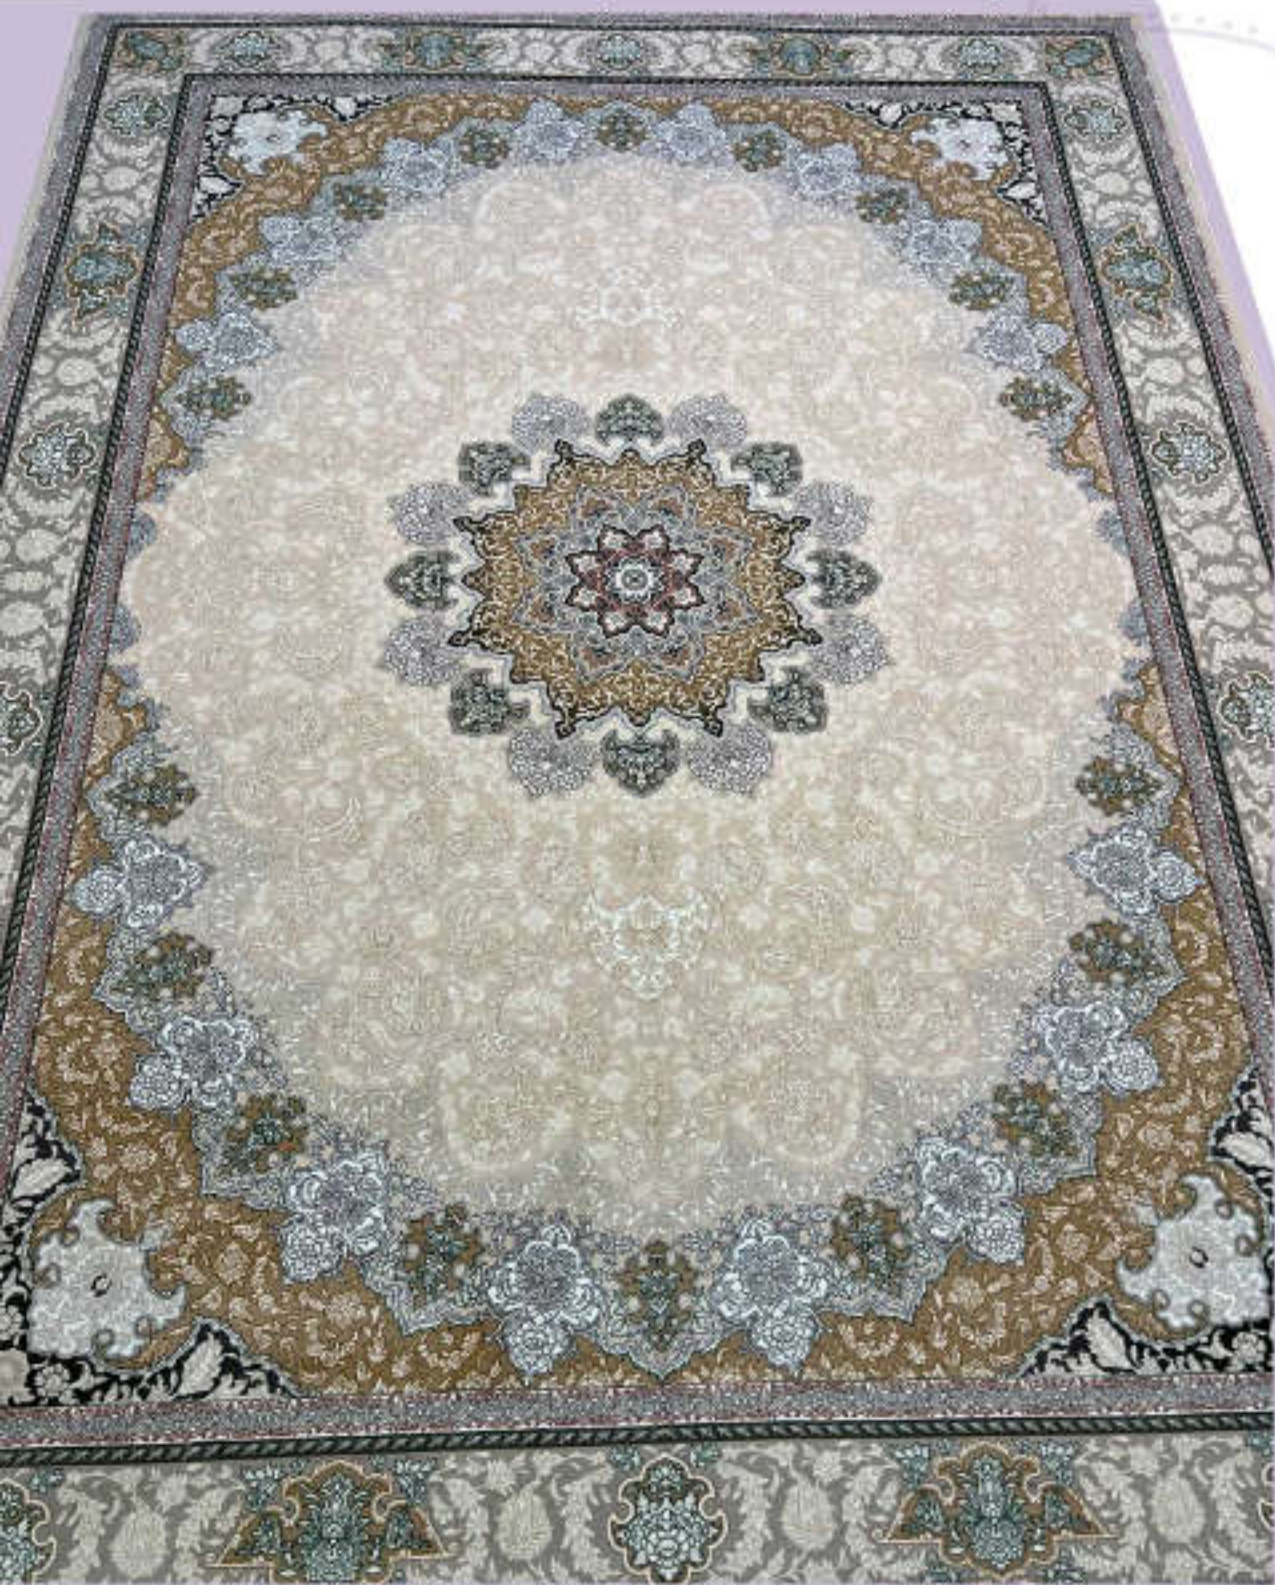

name: 2276

700 reeds-density 2550- 100%Acrylic

نقشه : ۴۰۱۱

۷۰۰ شانه - تراکم ۲۵۵۰-۱۰۰٪ اکریلیک

Morvarid collection

name: 4011

700 reeds-density 2550- 100%Acrylic

کلکسیون مروارید