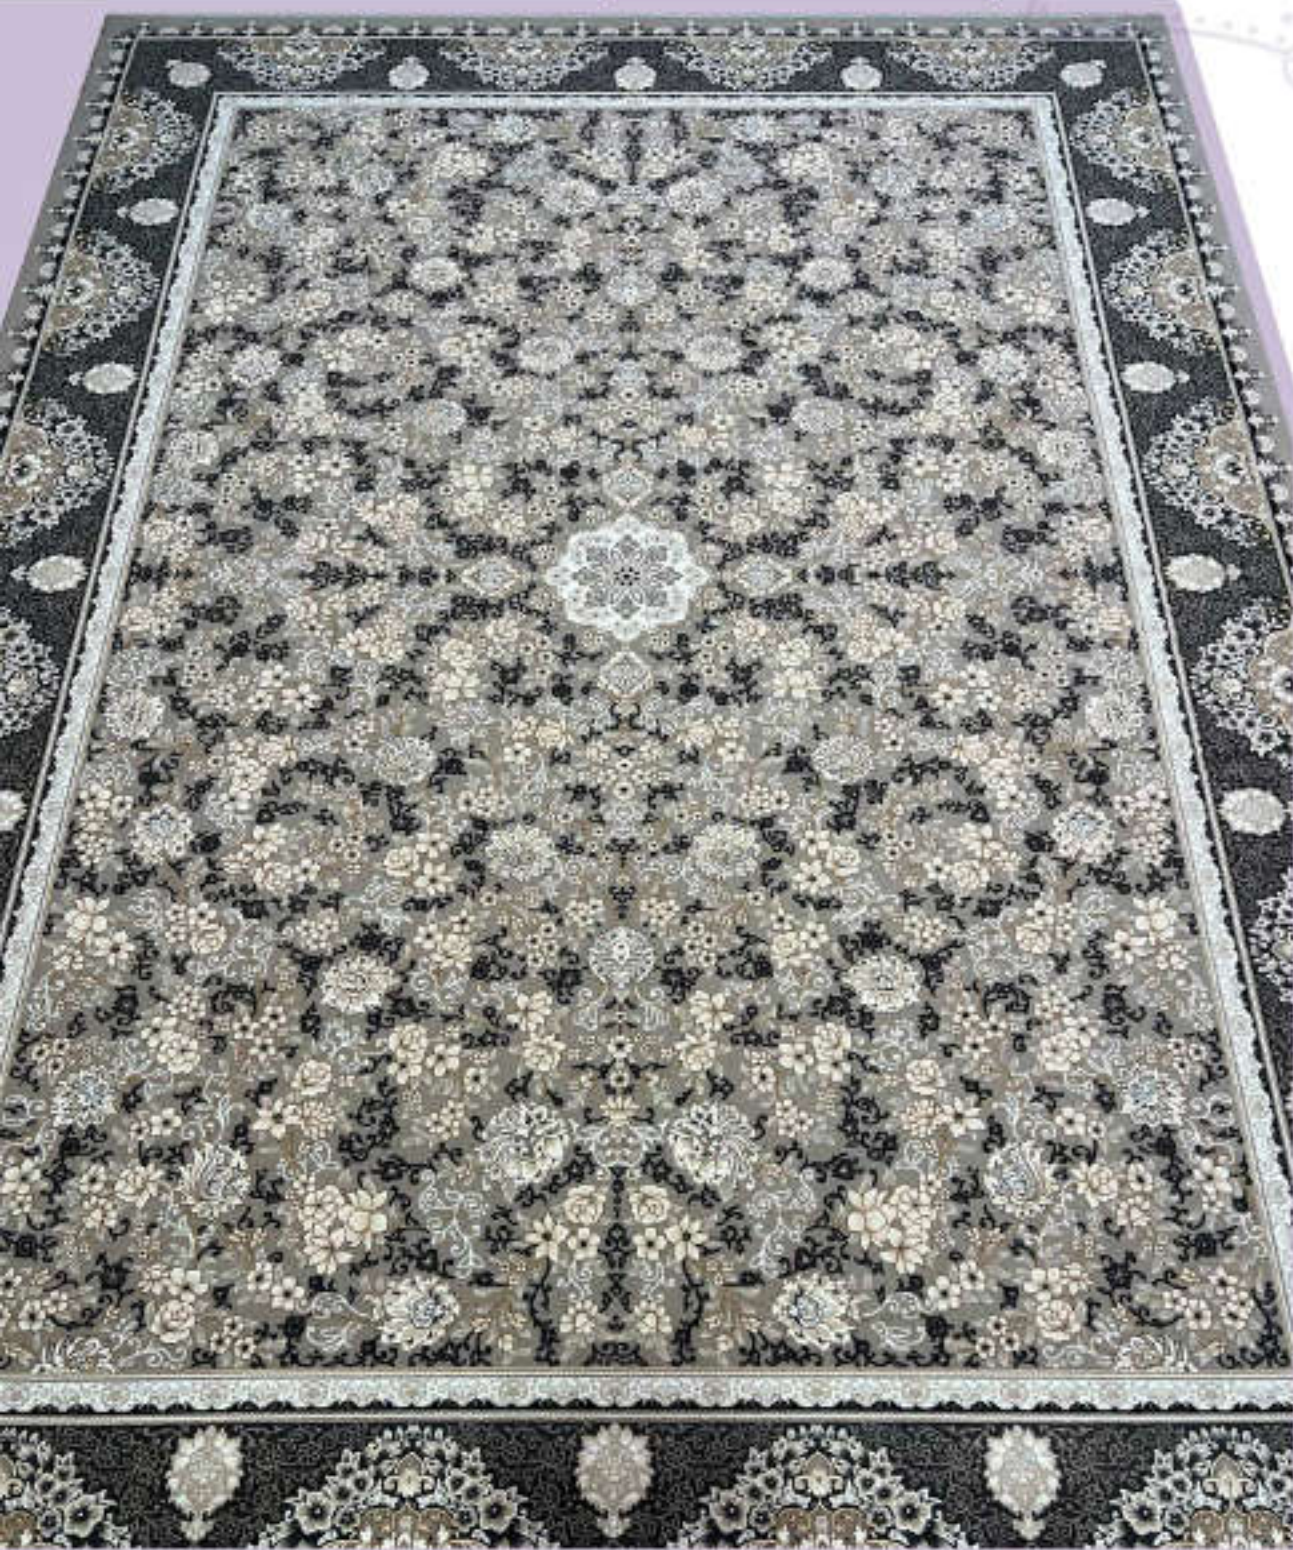

Morvarid collection

name: 2134

700 reeds-density 2550- 100%Acrylic