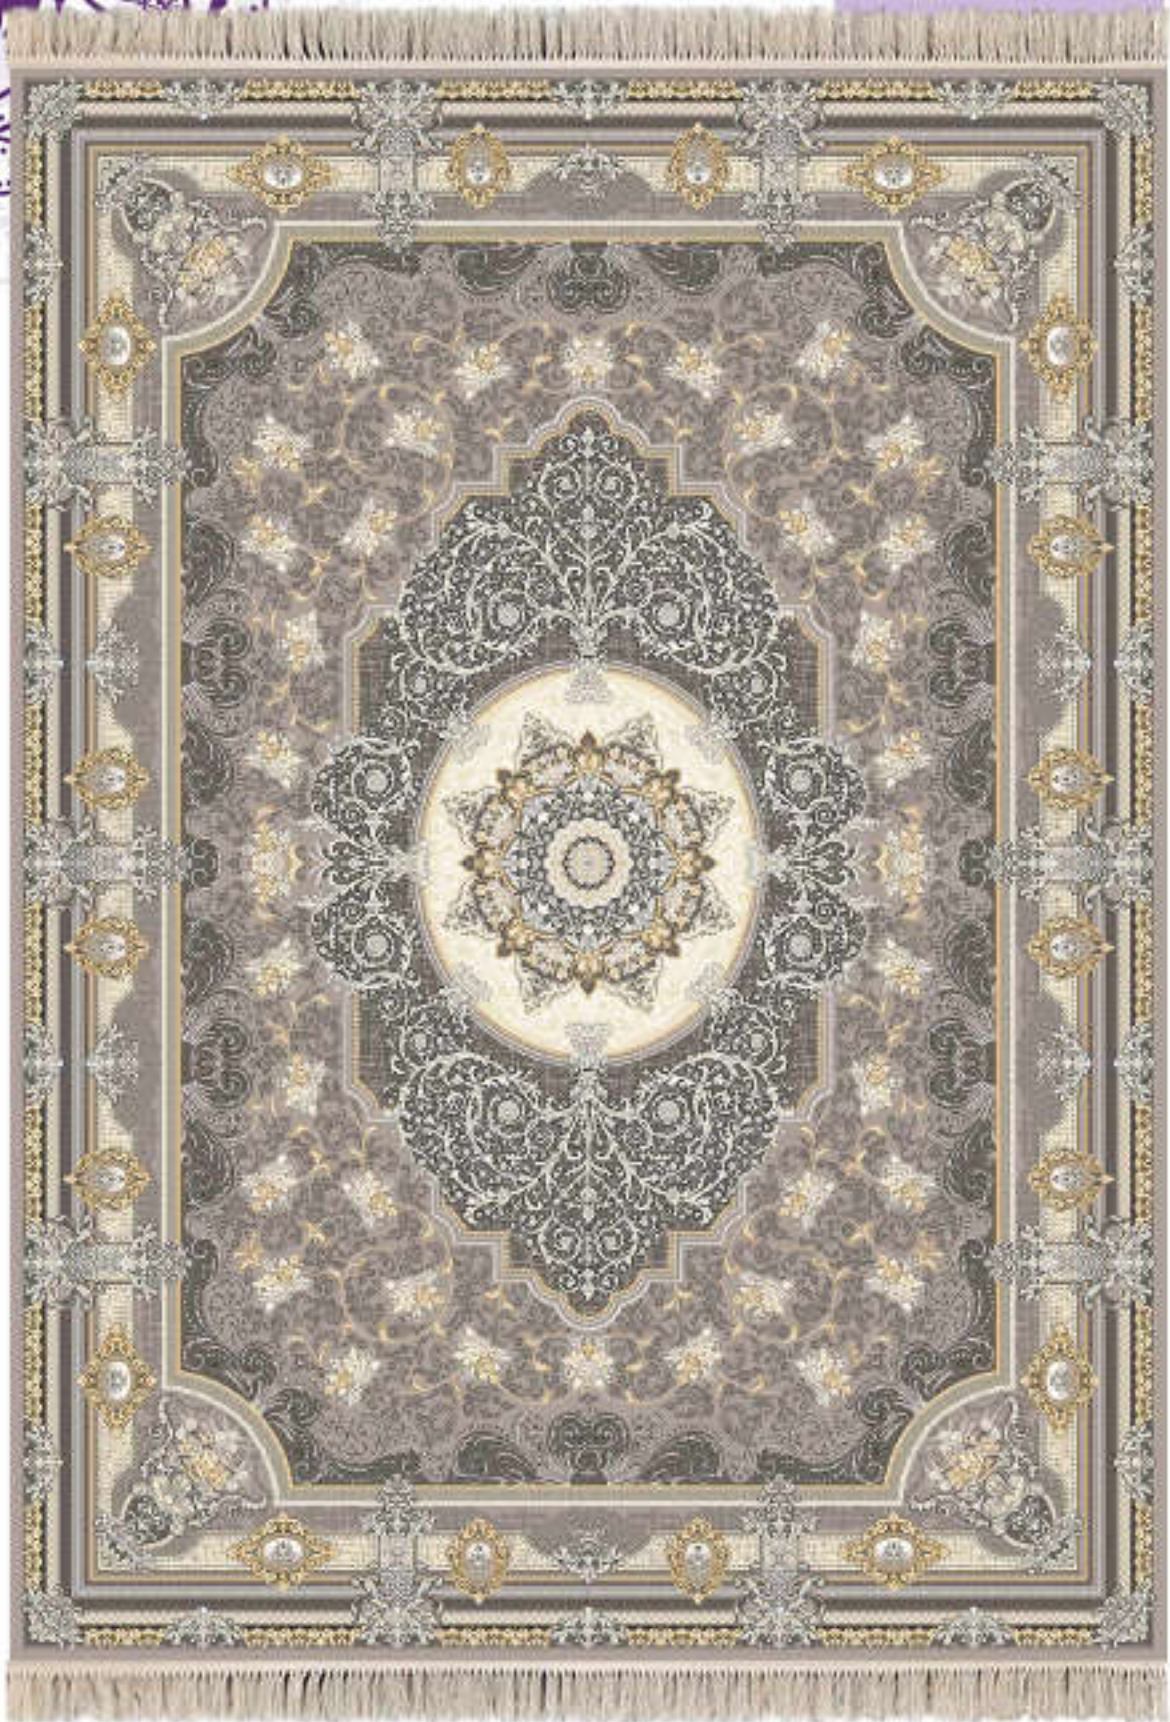

700 reeds-density 2550- 100%Acrylic

Morvarid collection

name: 2086

700 reeds-density 2550- 100%Acrylic

نقشه : ۲۰۹۴

۷۰۰ شانه - تراکم ۲۵۵۰-۱۰۰٪ اکریلیک

Morvarid collection

name: 2094